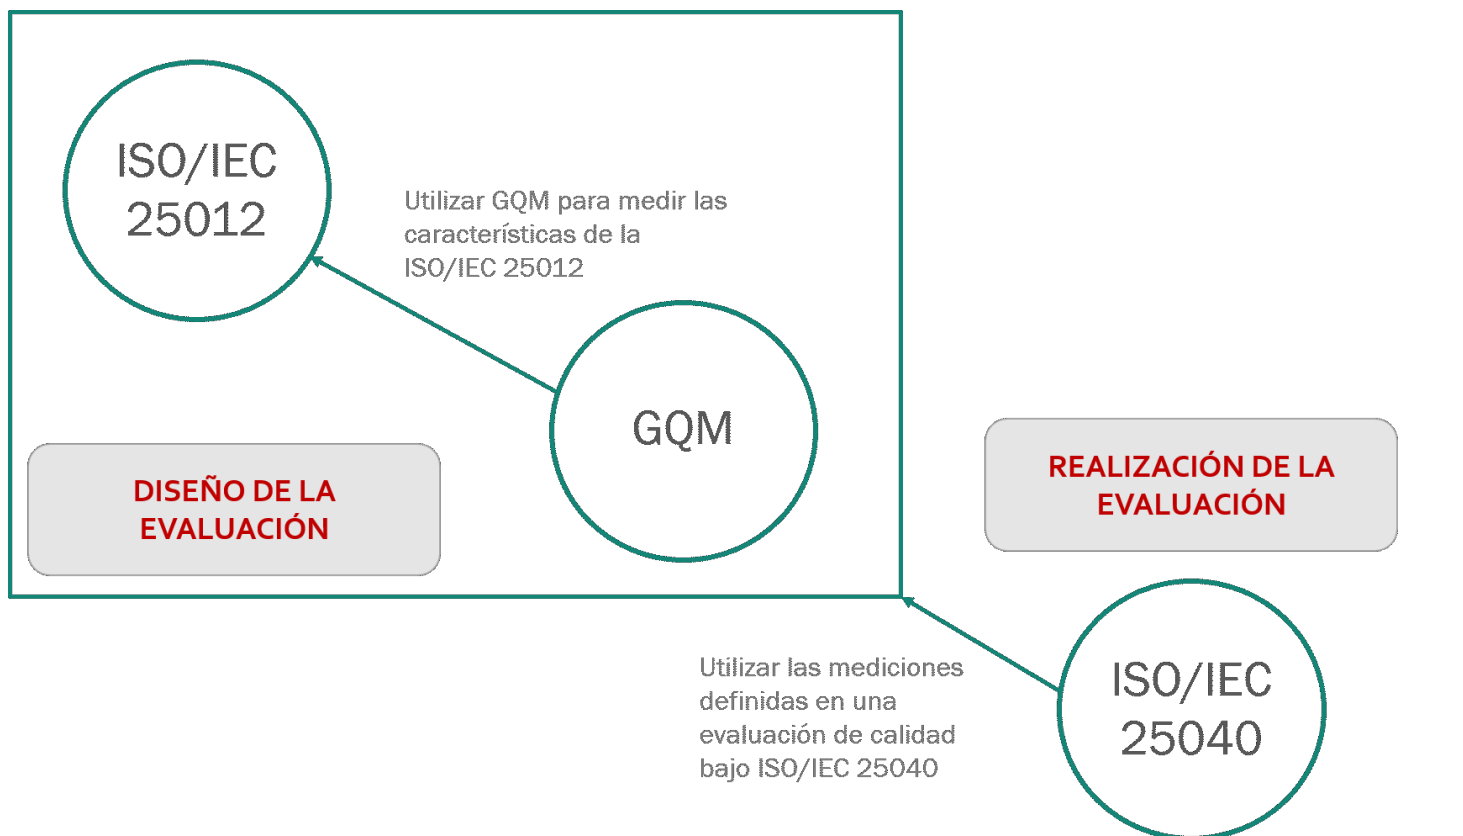

EBEC 2020

Encuentro de Becarías de Posgrado de la UNLP

MODELO DE EVALUACIÓN DE DATOS UTILIZANDO EL ENFOQUE GQM

Julieta Calabrese – Dir. Rodolfo Bertone – Co Dir. Silvia Esponda