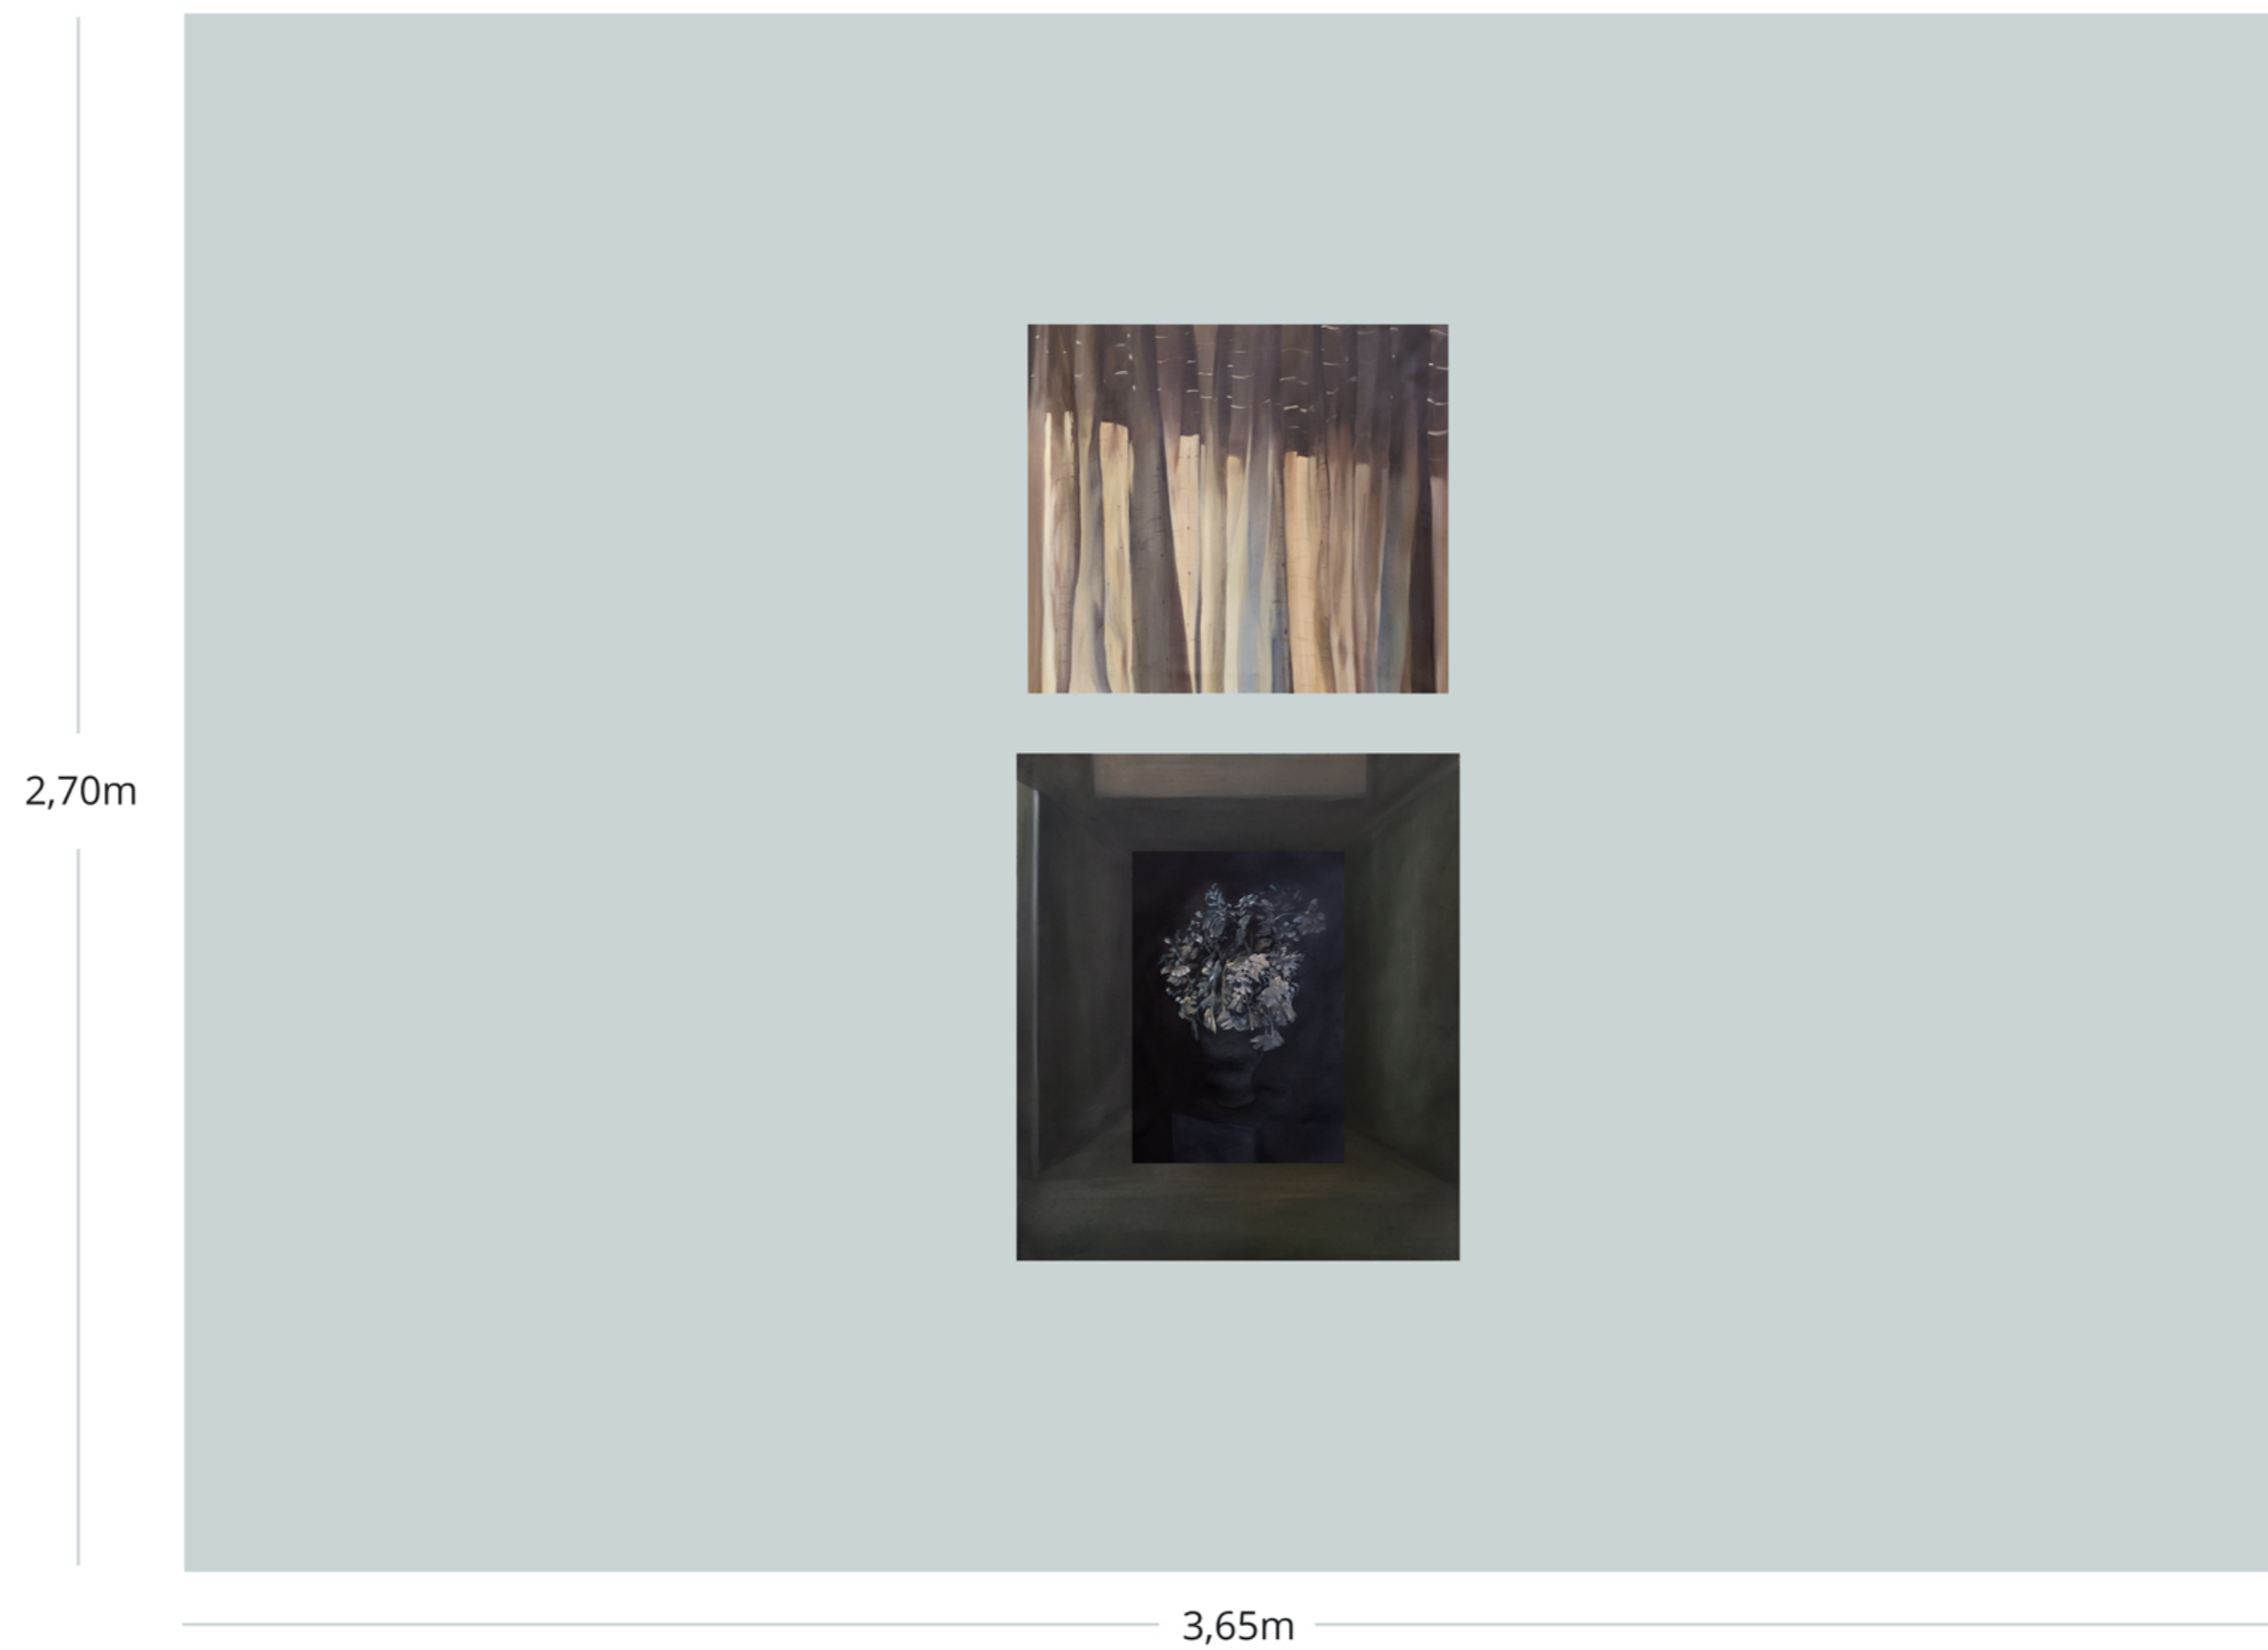

Anexo
Producciones

Flores para tapar un hueco
óleo sobre tela
64 x 73cm, 54 x 37cm, 88 x 77cm

Roces, óleo sobre tela, 186 x 173cm

Mesita, óleo sobre tela, 186 x 186cm

Pared nublada, óleo sobre tela, 100 x 115cm

Una voz a través de la ventana, óleo sobre tela, 165 x 130cm

Sala C
Centro de arte

Altura techo
2.70m

Pared 1

2,70m

7m

Pared 3

2,70m

5,80m