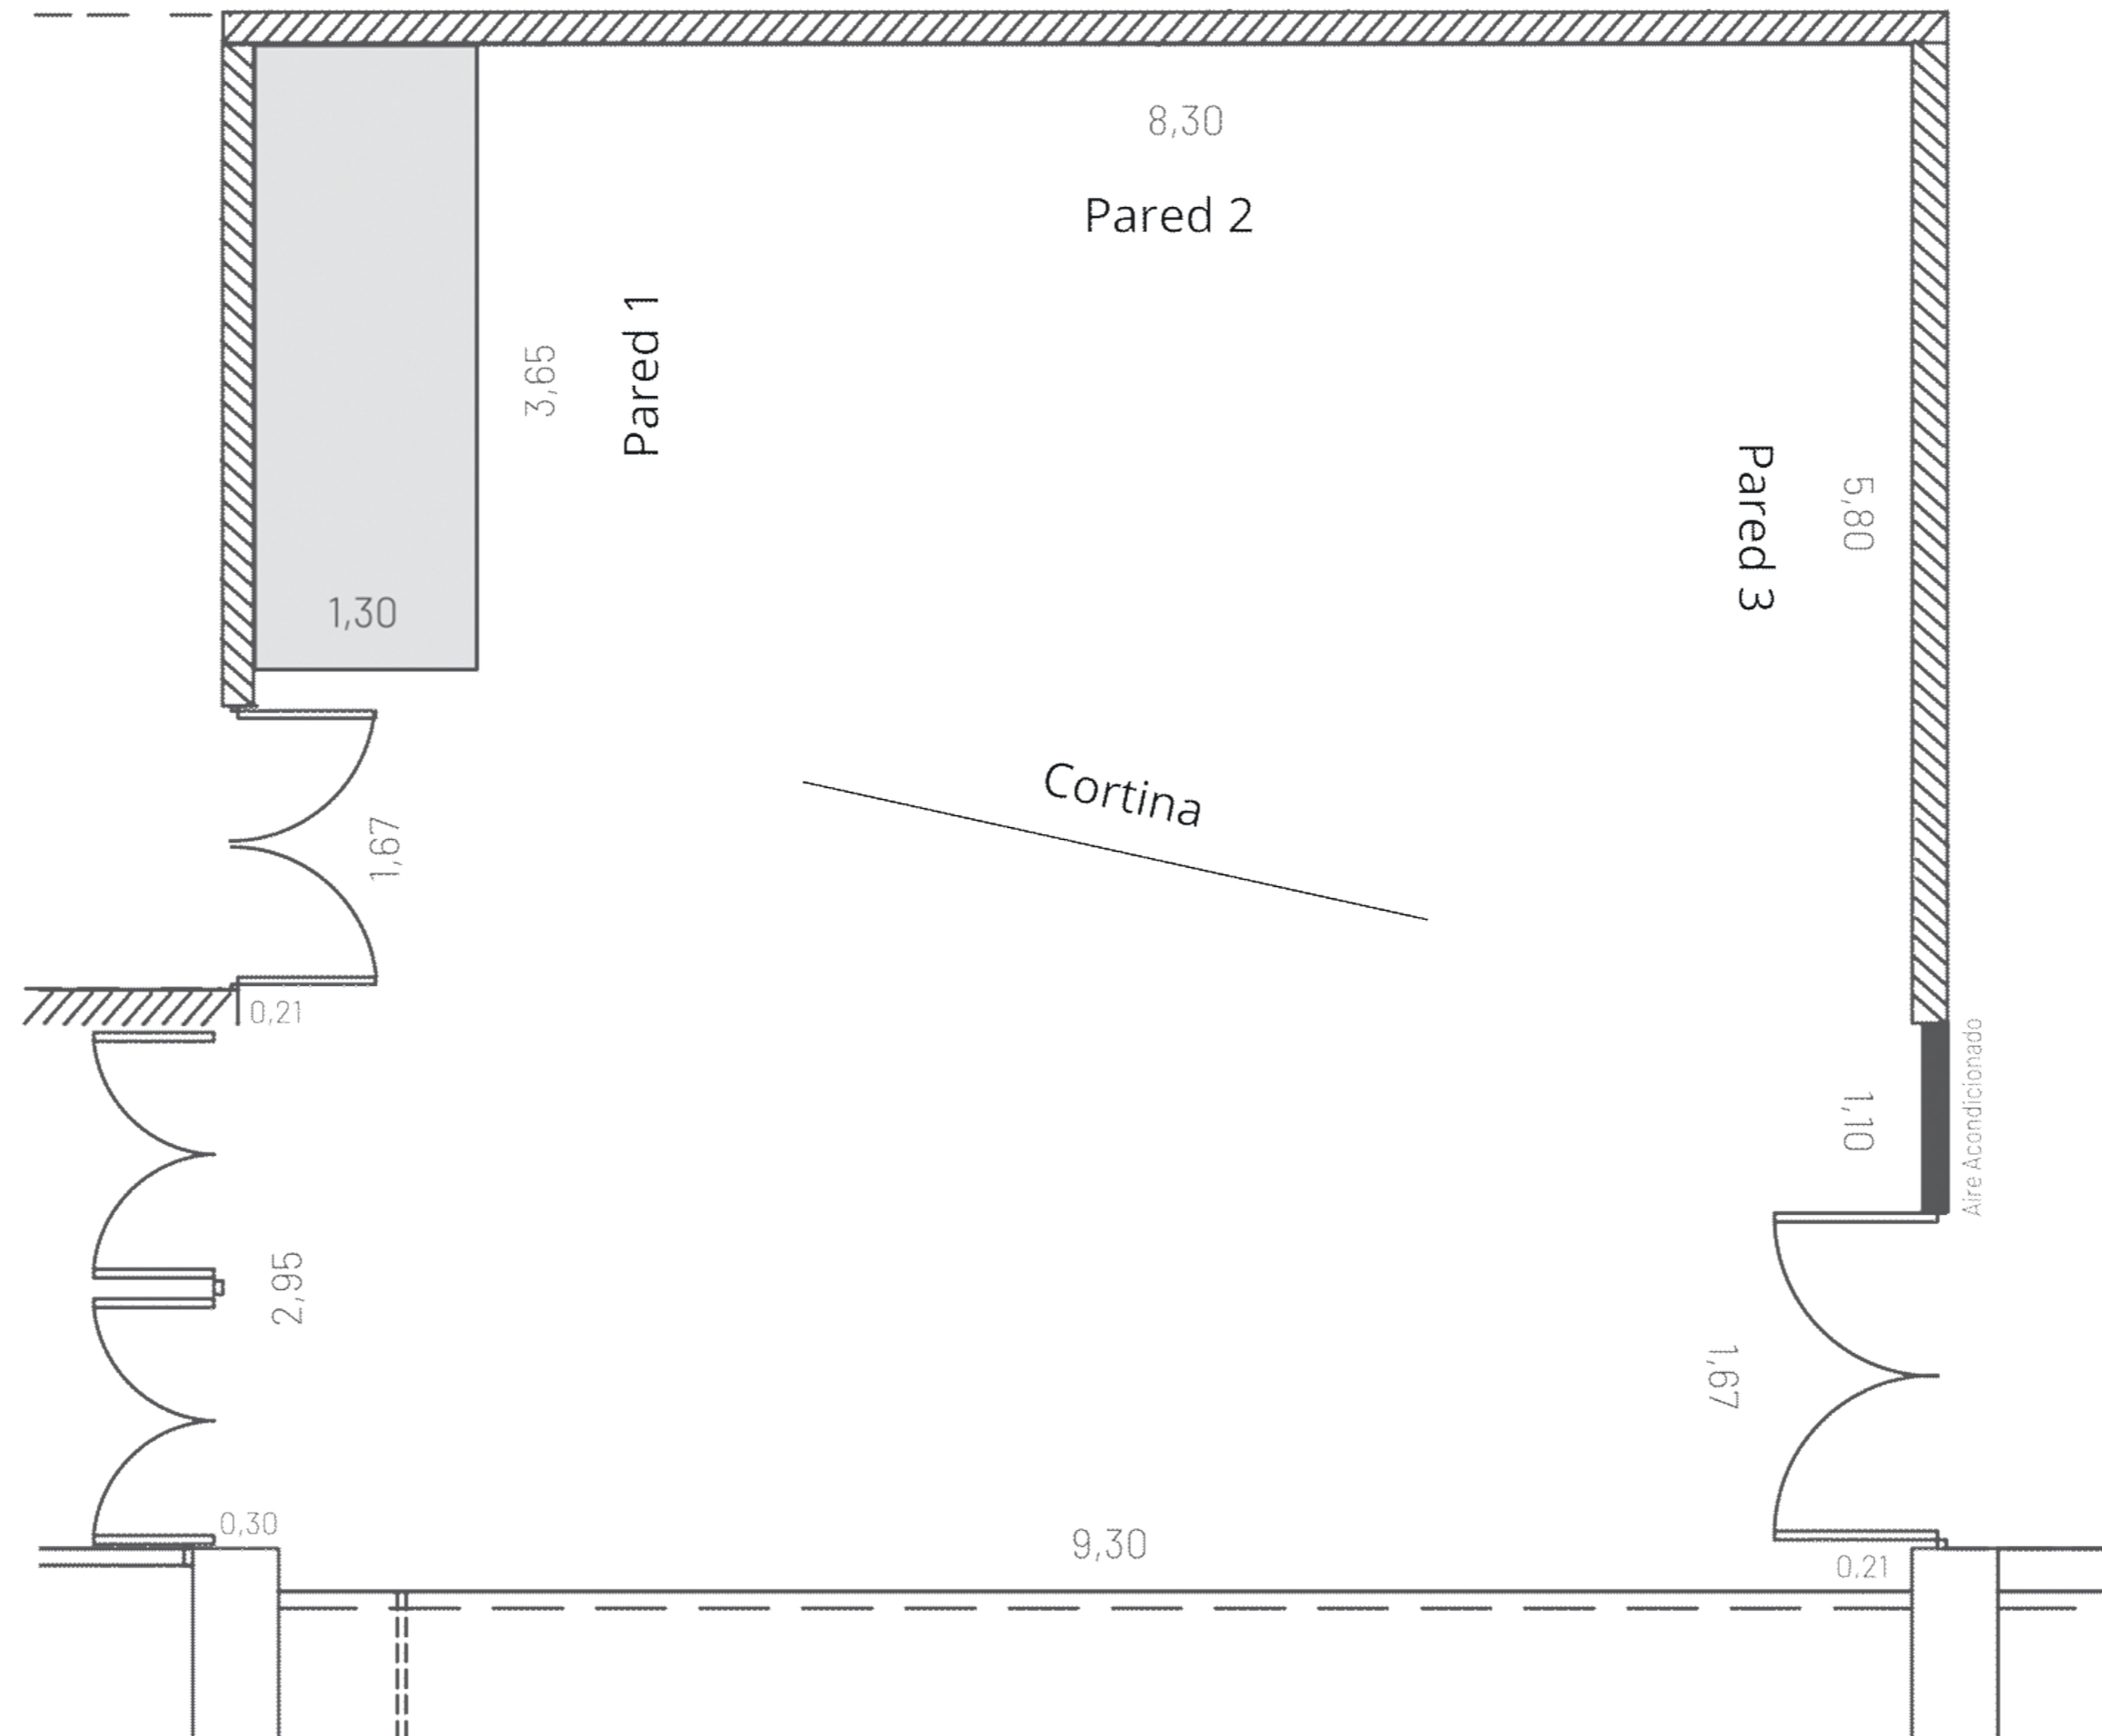

Anexo
Producciones

Flores para tapar un hueco
óleo sobre tela
64 x 73cm, 54 x 37cm, 88 x 77cm

Roces, óleo sobre tela, 186 x 173cm

Mesita, óleo sobre tela, 186 x 186cm

Pared nublada, óleo sobre tela, 100 x 115cm

Una voz a través de la ventana, óleo sobre tela, 165 x 130cm

Sala C
Centro de arte

Altura techo
2.70m

Pared 1

2,70m

7m

Pared 3

2,70m

5,80m