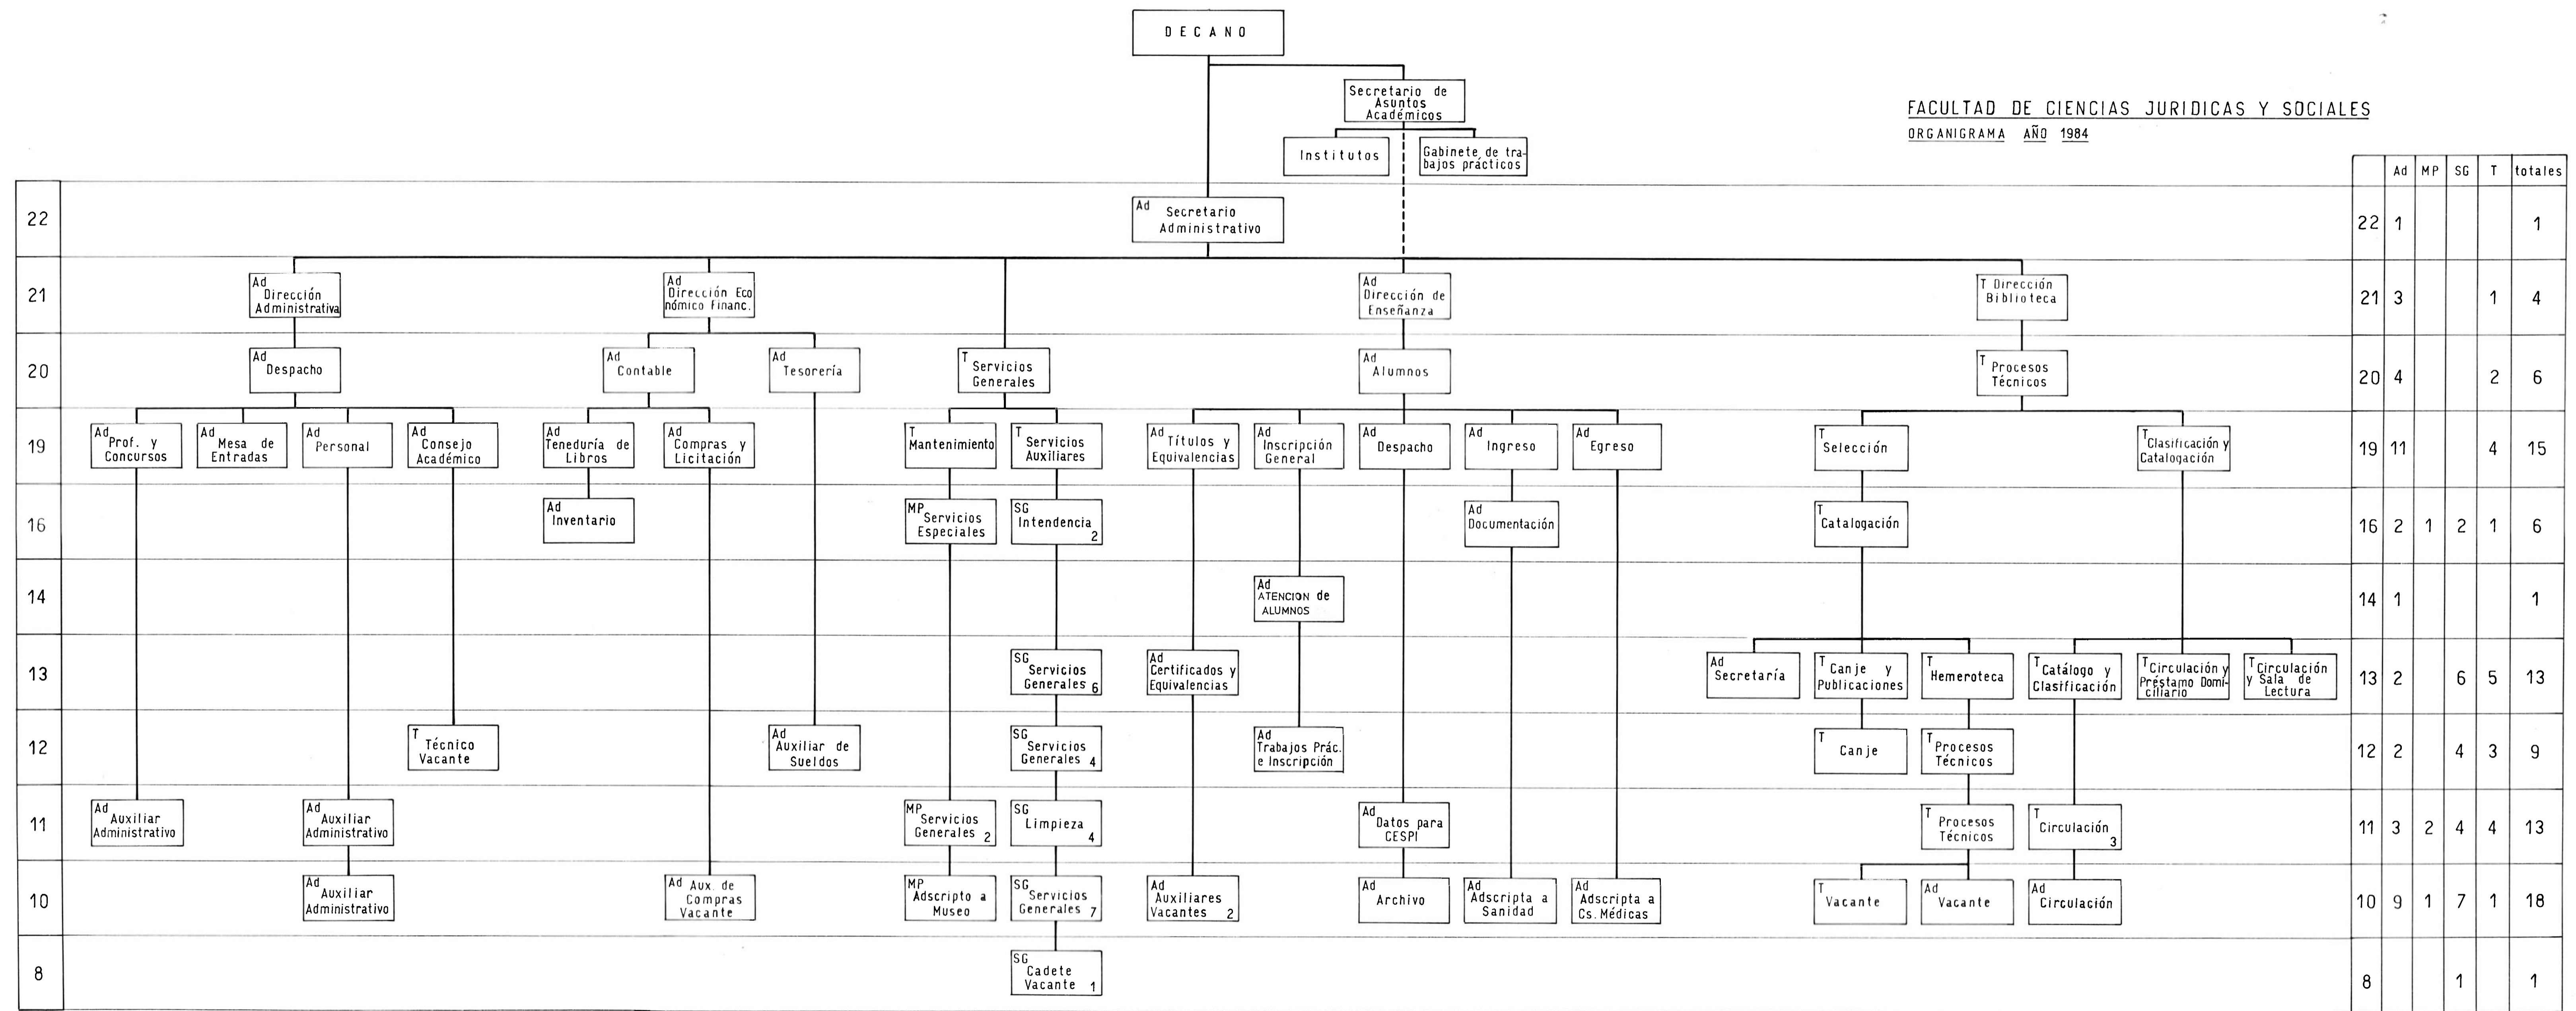

FACULTAD DE CIENCIAS JURIDICAS Y SOCIALES  
ORGANIGRAMA AÑO 1984

dib.: m.h. petterini