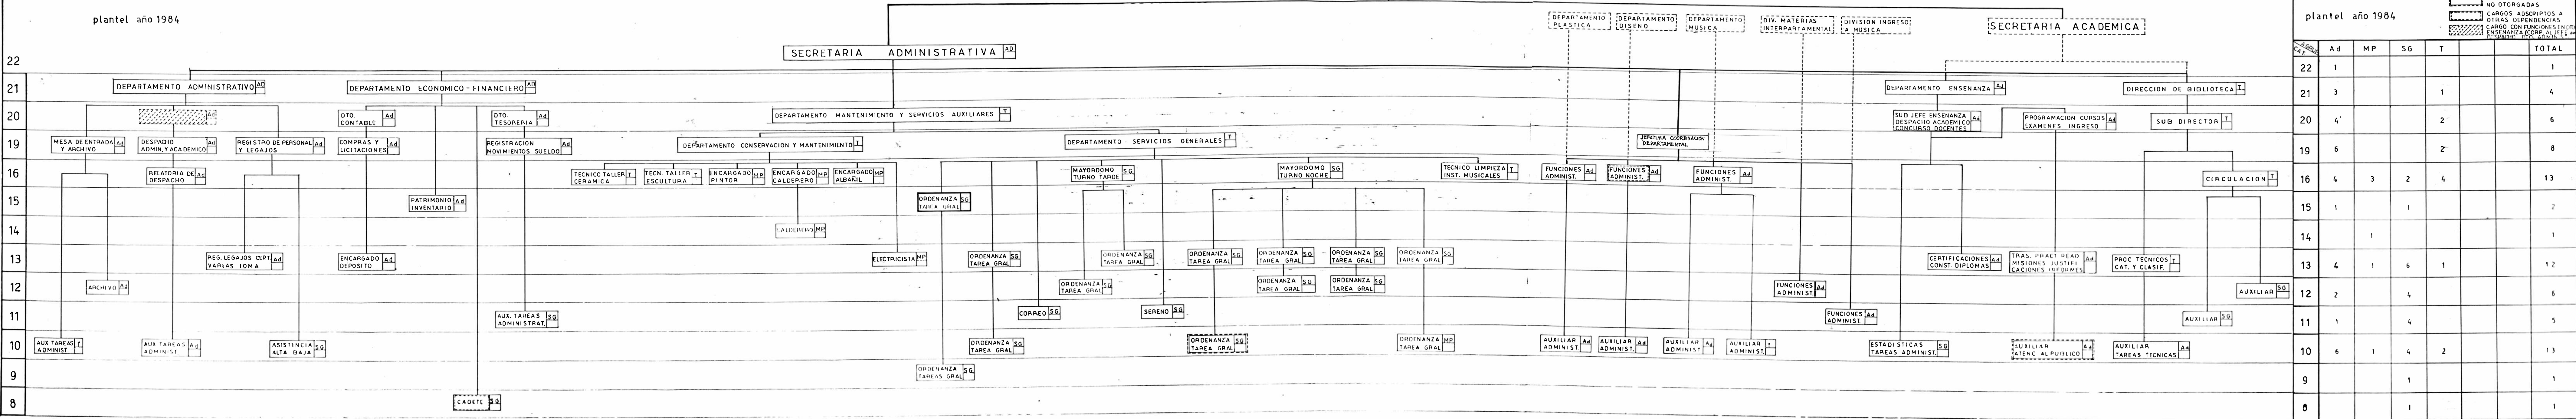

ESCUELA SUPERIOR DE BELLAS ARTES

plantel año 1984

DECANO

FACULTAD DE BELLAS ARTES

plantel año 1984

REFERENCIAS 1200 4

	VACANTES NO CUBIERTAS
	VACANTES CONGELADAS NO OTORGADAS
	CARGOS ADSCRIPTOS A OTRAS DEPENDENCIAS
	CARGO CON FUNCIONES EN DEPENDENCIA (CORR. AL JEFE DE DEPARTAMENTO, DTO. ADMINISTRATIVO)

AGRUPO CAT	Ad	MP	SG	T	TOTAL
22	1				1
21	3			1	4
20	4			2	6
19	6			2	8
16	4	3	2	4	13
15	1		1		2
14		1			1
13	4	1	6	1	12
12	2		4		6
11	1		4		5
10	6	1	4	2	13
9			1		1
8			1		1
TOTAL	32	6	23	12	73