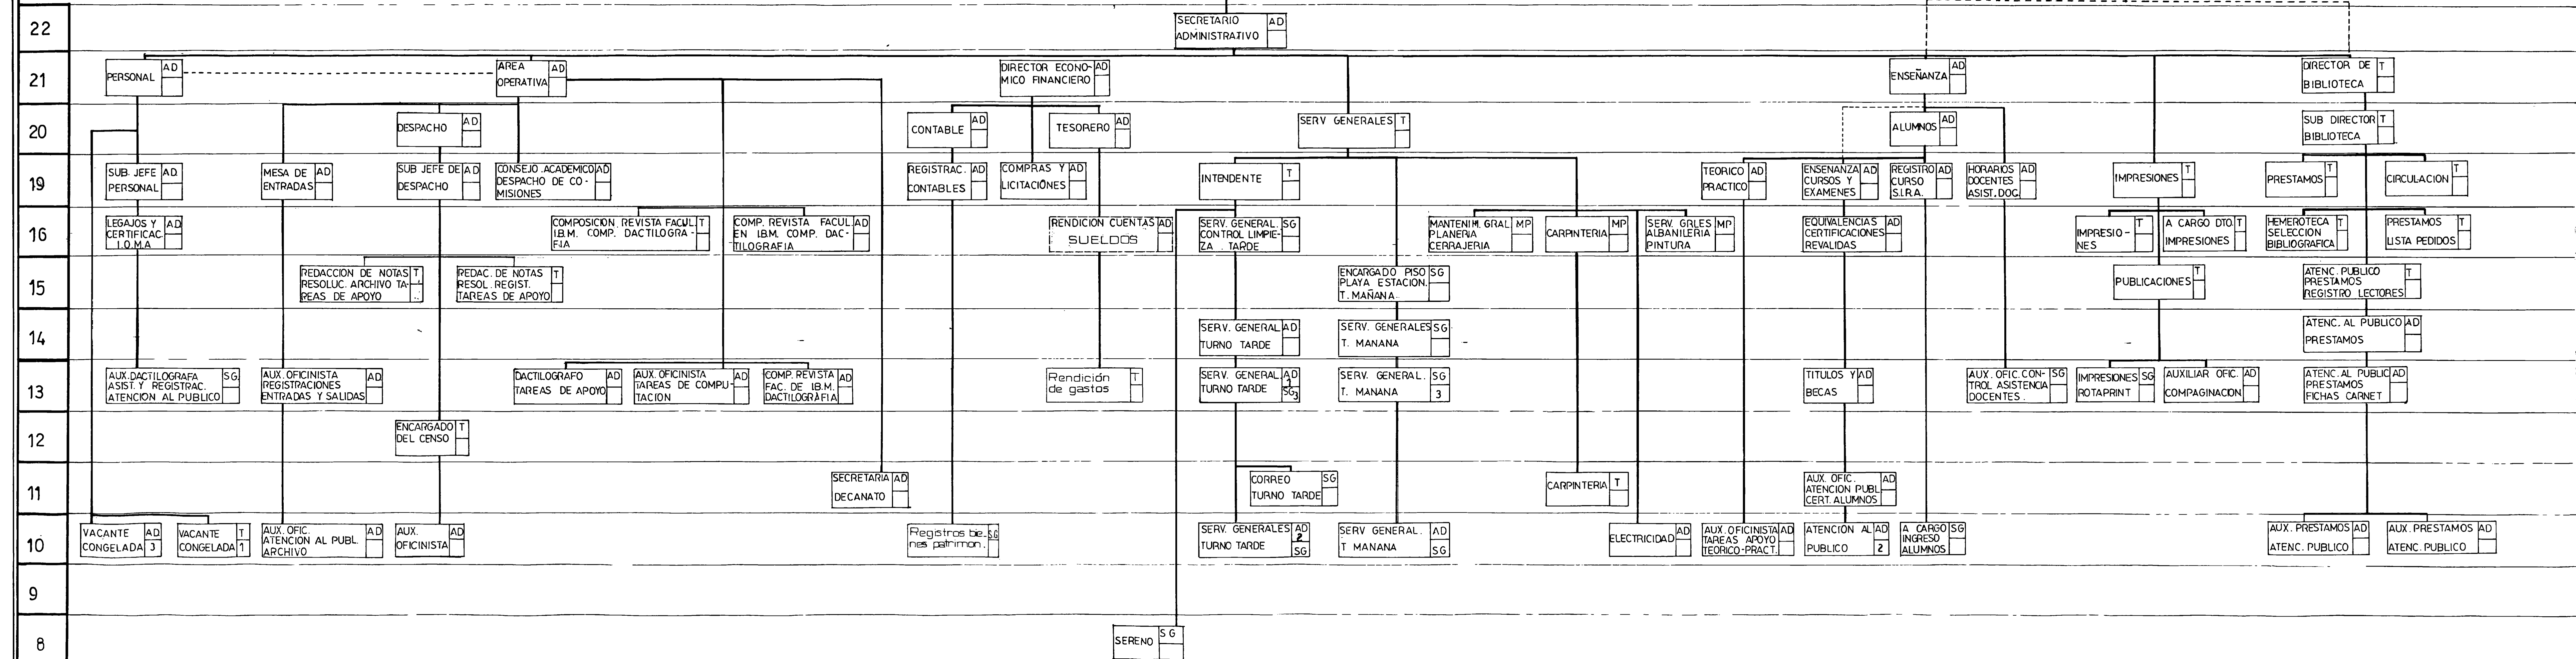

FACULTAD DE CIENCIAS ECONOMICAS  
planta funcional año 1984

FACULTAD DE CIENCIAS ECONOMICAS  
planta no docente año 1984

AGRUP. CATEG.	FACULTAD DE CIENCIAS ECONOMICAS				
	Ad	MP	SG	T	TOTALES
22	1				1
21	4			1	5
20	4			2	6
19	10			4	14
16	4	3	1	5	13
15	1		1	3	5
14	2		1		3
13	8		9	1	18
12				1	1
11	2		1	1	4
10	14		4	1	19
9					
8			1		1
	50	3	18	19	90

FACULTAD DE CIENCIAS ECONOMICAS  
planta funcional año 1984

DECANO

SECRETARIO ASUNTOS ESTUDIANTILES

SECRETARIO ASUNTOS ACADÉMICOS

CATEG. AGROP.	FACULTAD DE CIENCIAS ECONOMICAS planta no docente año 1984					TOTALES
	Ad	MP	SG	T		
22	1					1
21	4			1		5
20	4			2		6
19	10			4		14
16	4	3	1	5		13
15	1		1	3		5
14	2		1			3
13	8		9	1		18
12				1		1
11	2		1	1		4
10	14		4	1		19
9						
8			1			1
	50	3	18	19		90