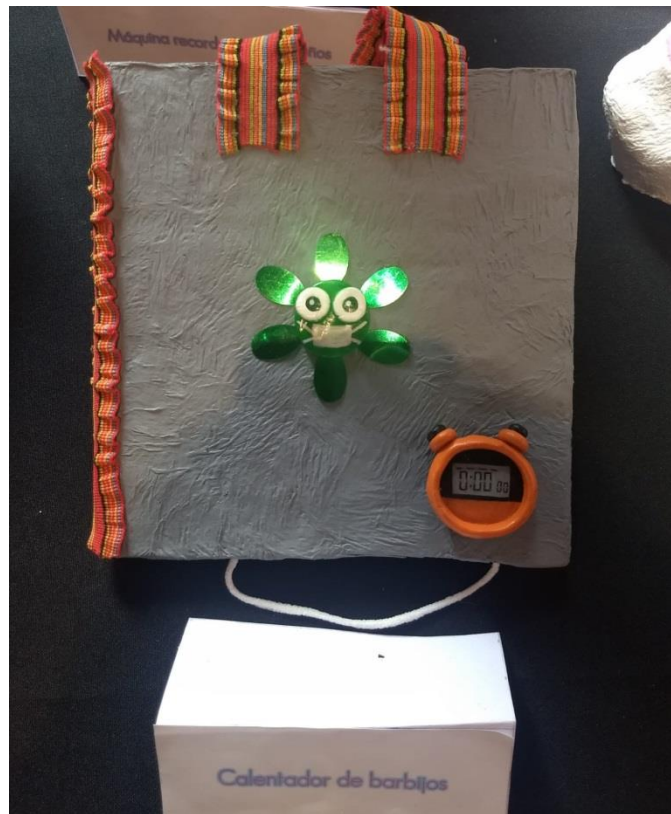

Registro fotográfico de la obra

Estrategia de marketing

Stickers

Volante

llegó

Lumacar

línea de productos
pensados únicamente
para su bienestar

LLAMANDO AL:
0810-999-LUMACAR

las primeras 50 llamadas **20% OFF***

INDUSTRIA ARGENTINA CREADO POR LUCÍA CARDELINO

The flyer features a blue background with a white and yellow checkered pattern at the bottom. It includes decorative elements like stars and wavy lines. The text is in a mix of bold and cursive fonts.

Afiche

Próximamente en

Lumacar

- Máquina lee pensamientos:
"Quemacocos"
- Líquido borra acrílico u óleo:
"Desdecero"
- Aros detectores de peligro
- Funda protectora para árboles
- Detector de empachos

By Lucía Cardelino

The poster has a blue background with a green and yellow checkered pattern at the bottom. It features decorative stars and wavy lines. The text is in a mix of bold and cursive fonts.

Participación del público