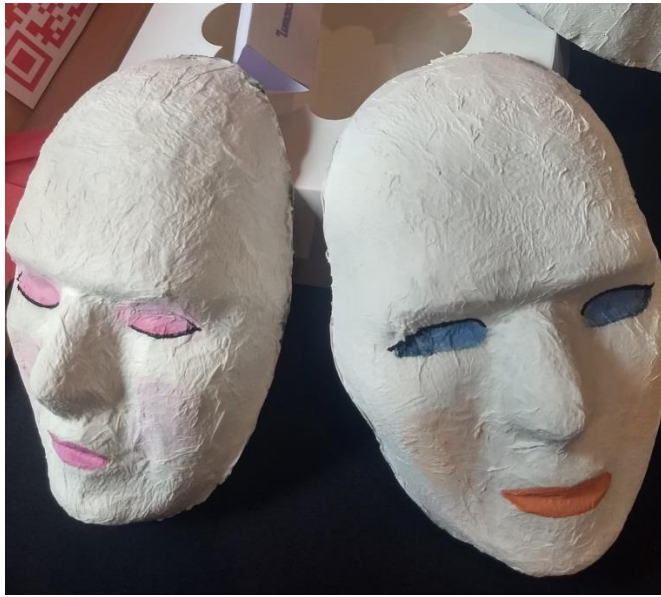

Registro fotográfico de la obra

Estrategia de marketing

Stickers

Volante

llegó

Lumacar

línea de productos
pensados únicamente
para su bienestar

LLAMANDO AL:
0810-999-LUMACAR

las primeras 50 llamadas **20% OFF***

INDUSTRIA ARGENTINA CREADO POR LUCÍA CARDELINO

The flyer features a blue background with a white and yellow checkered pattern at the bottom. It includes decorative elements like stars and wavy lines. The text is in a mix of bold and cursive fonts.

Afiche

Próximamente en

Lumacar

- Máquina lee pensamientos:
"Quemacocos"
- Líquido borra acrílico u óleo:
"Desdecero"
- Aros detectores de peligro
- Funda protectora para árboles
- Detector de empachos

By Lucía Cardelino

The poster has a blue background with a green and yellow checkered pattern at the bottom. It features decorative stars and wavy lines. The text is in a mix of bold and cursive fonts.

Participación del público