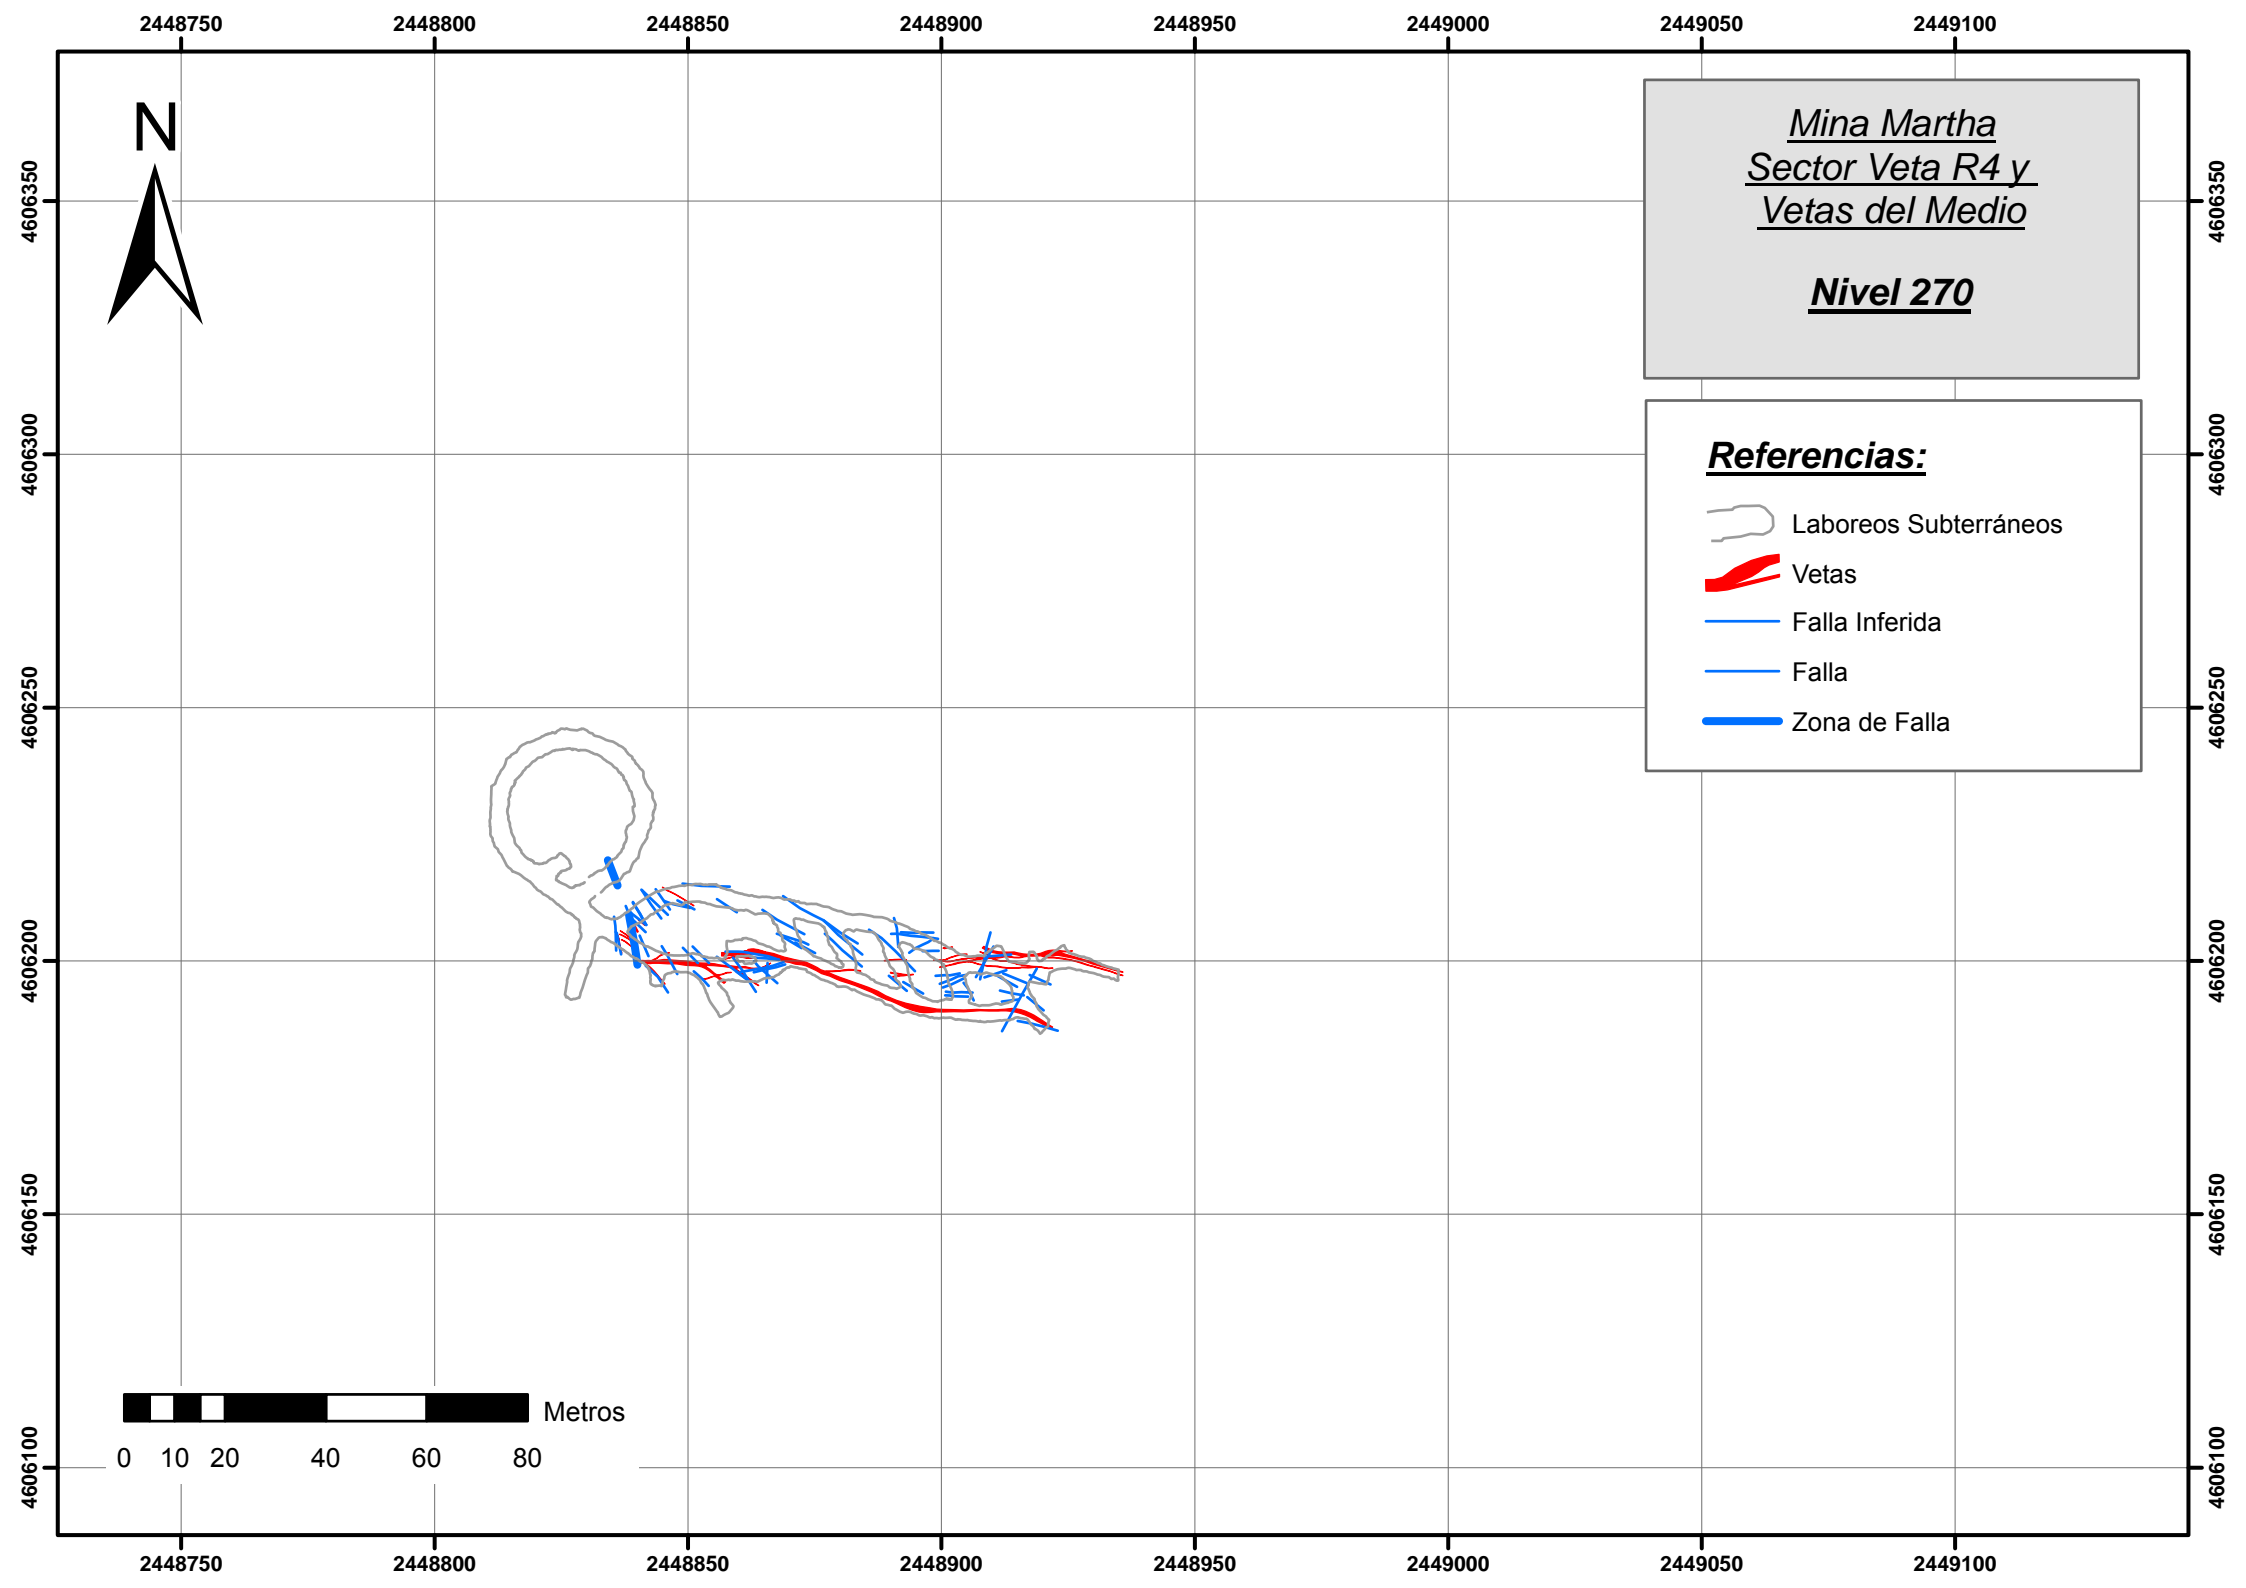

Anexo II

Mapeos de interior mina
Escala 1:1.500

Mina Martha
Sector Veta Martha

Total

- Referencias:**
-  Laboreos Subterráneos
 -  Vetas
 -  Falla Inferida
 -  Falla
 -  Zona de Falla

0 10 20 40 60 80 Metros

Mina Martha
Sector Veta Martha

Nivel 266

- Referencias:**
-  Laboreos Subterráneos
 -  Vetass
 -  Falla Inferida
 -  Falla
 -  Zona de Falla

Mina Martha
Sector Veta R4 y
Vetas del Medio
Nivel 250

- Referencias:**
-  Laboreos Subterráneos
 -  Vetas
 -  Falla Inferida
 -  Falla
 -  Zona de Falla