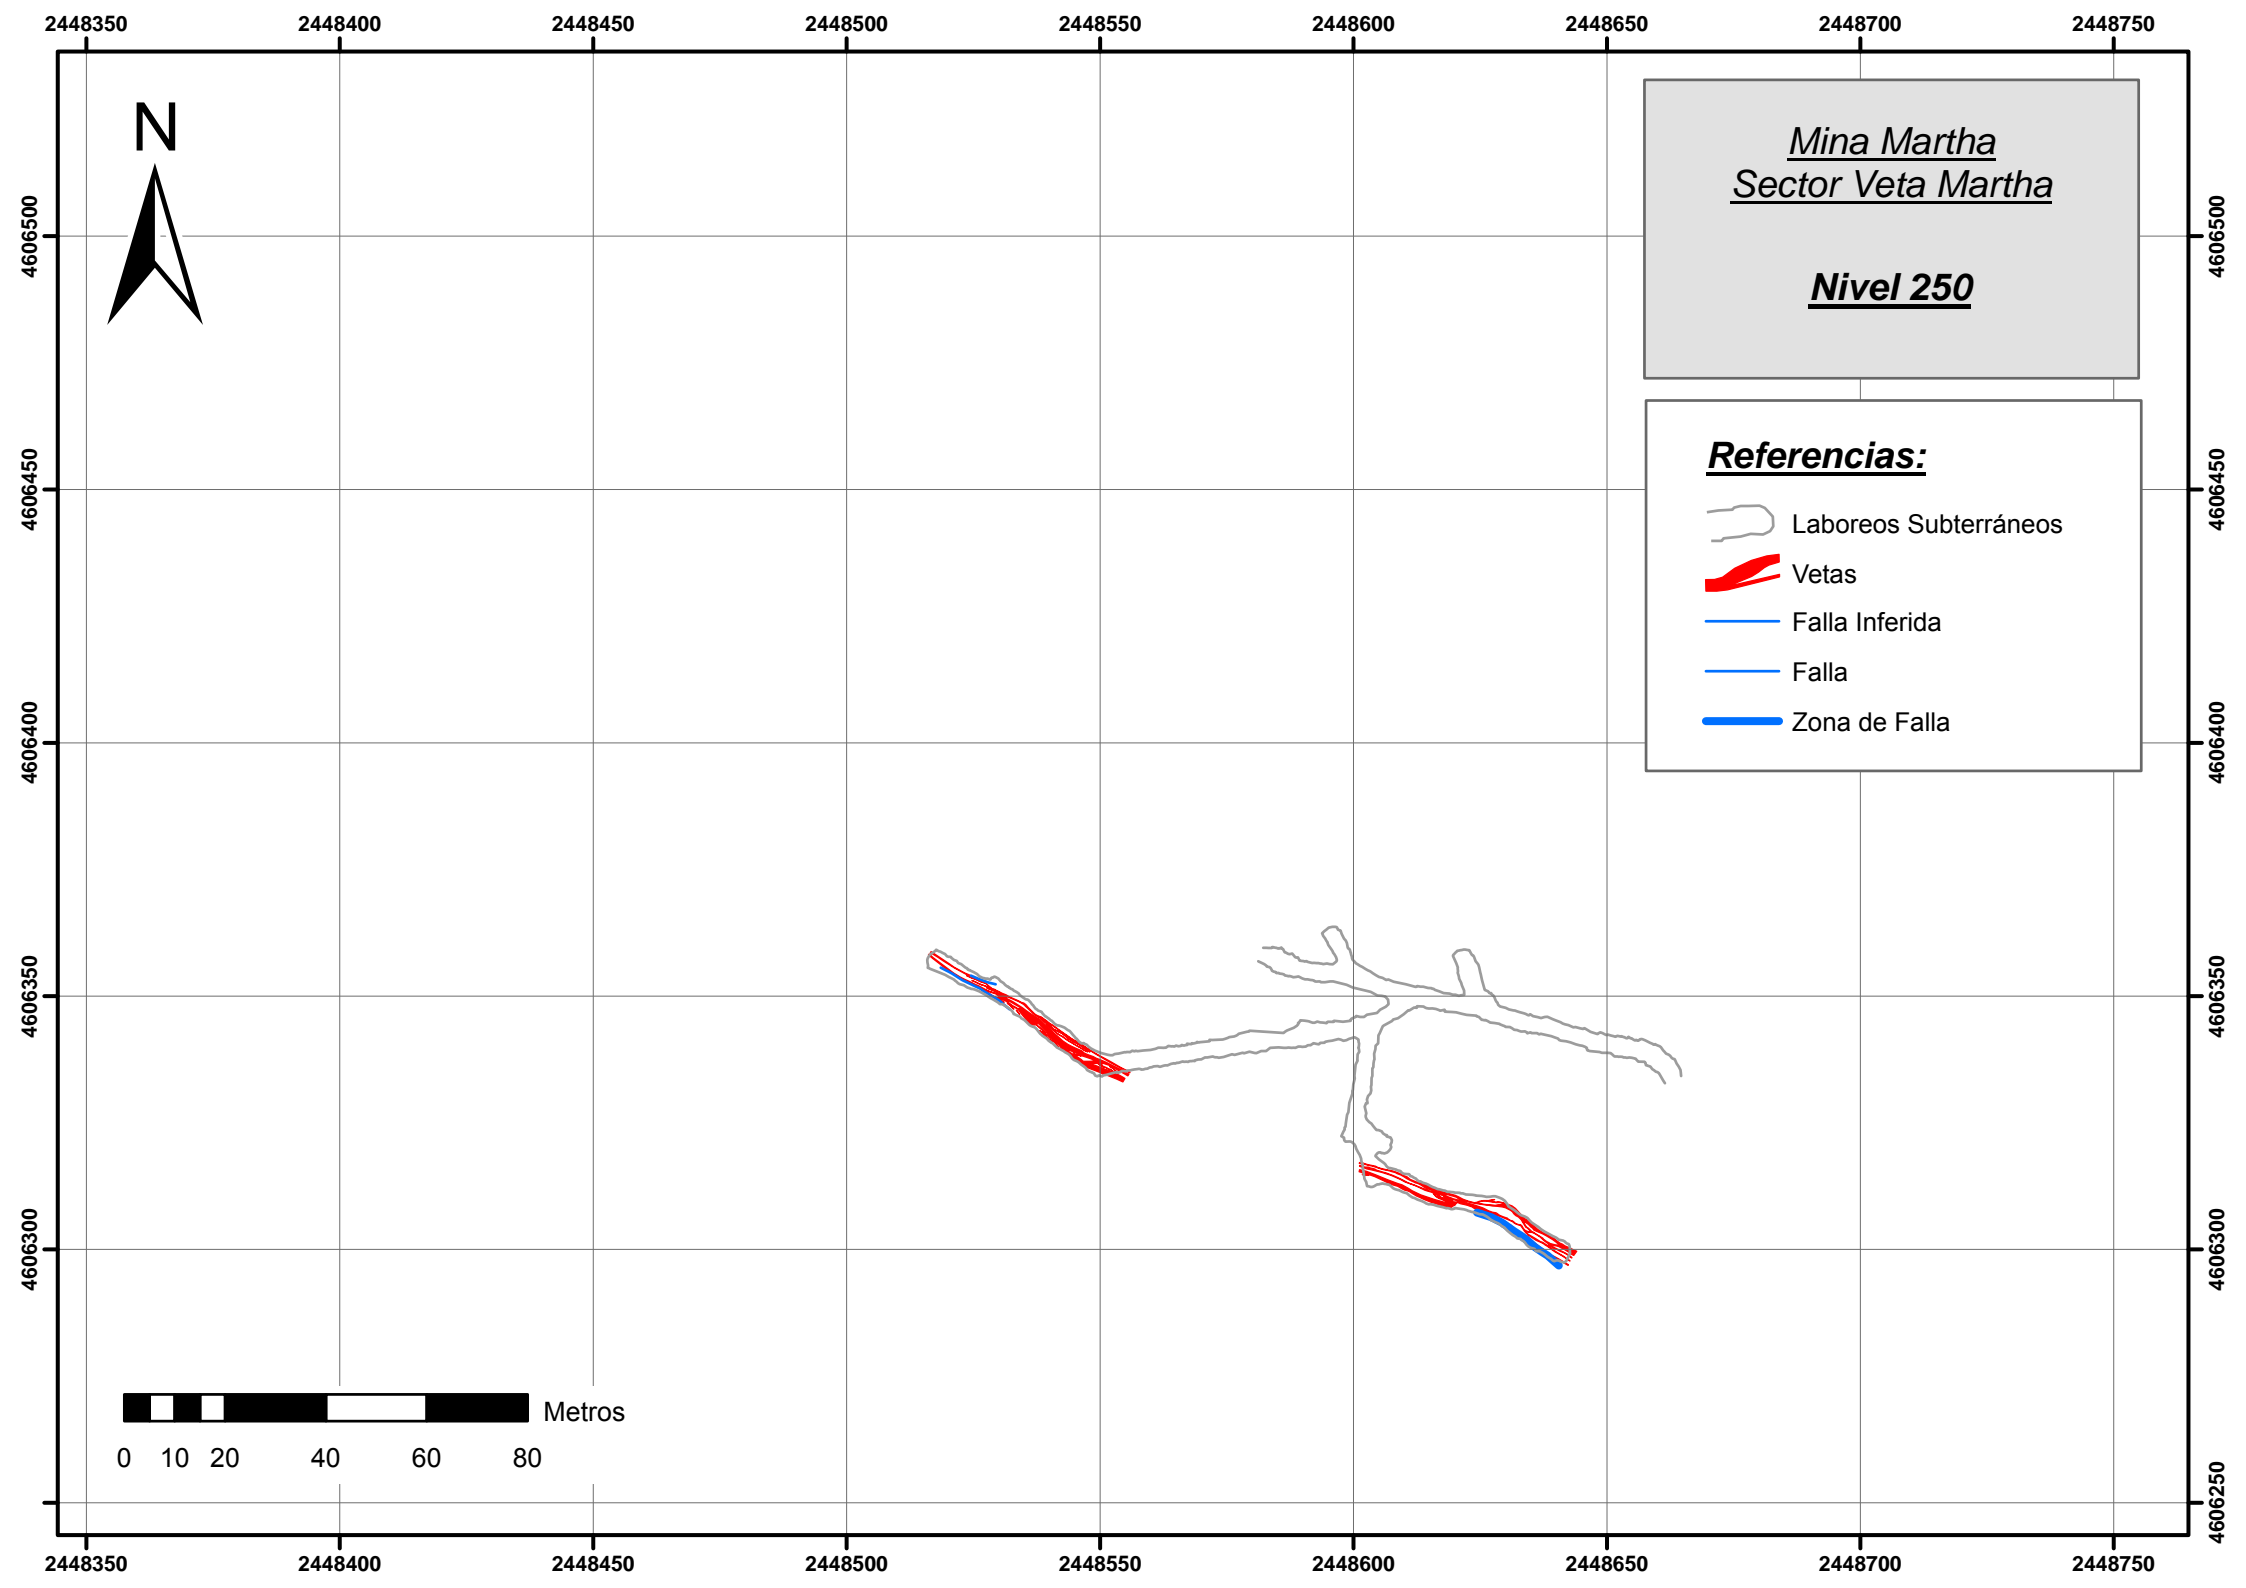

Anexo II

Mapeos de interior mina
Escala 1:1.500

Mina Martha
Sector Veta Martha

Total

- Referencias:**
-  Laboreos Subterráneos
 -  Vetas
 -  Falla Inferida
 -  Falla
 -  Zona de Falla

0 10 20 40 60 80 Metros

Mina Martha
Sector Veta Martha

Nivel 266

- Referencias:**
-  Laboreos Subterráneos
 -  Vetass
 -  Falla Inferida
 -  Falla
 -  Zona de Falla

Mina Martha
Sector Veta R4 y
Vetas del Medio
Nivel 250

- Referencias:**
-  Laboreos Subterráneos
 -  Vetas
 -  Falla Inferida
 -  Falla
 -  Zona de Falla