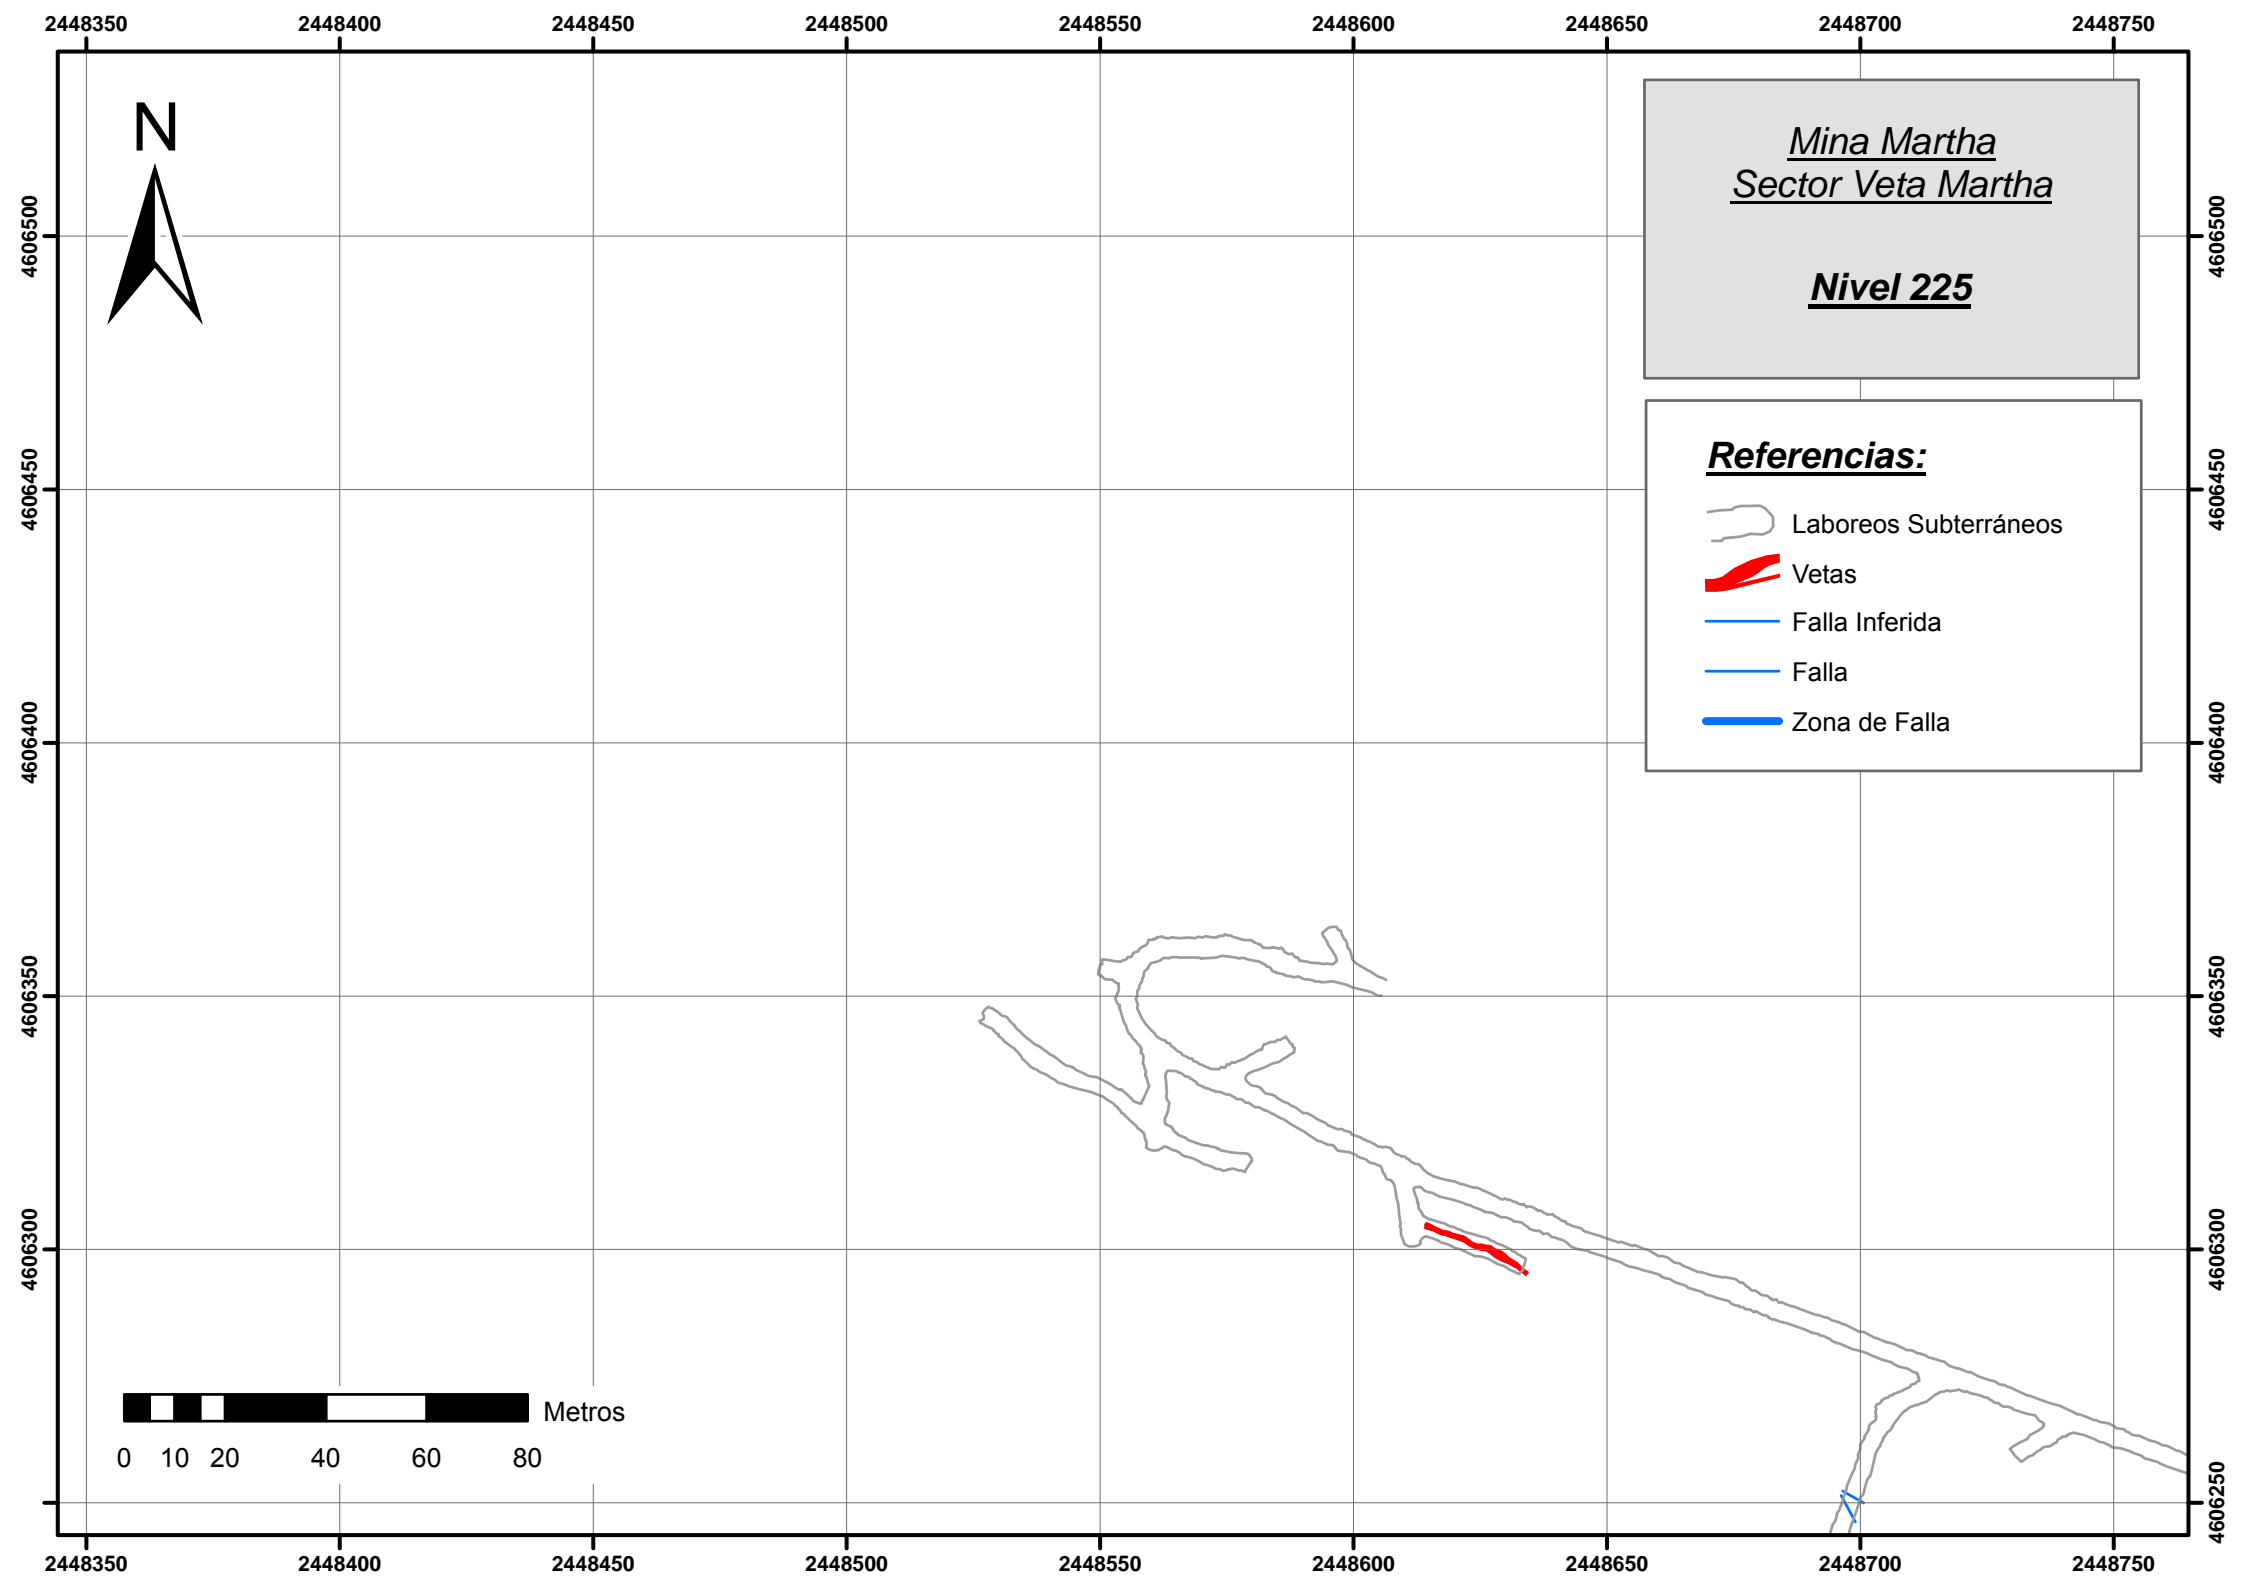

Anexo II

Mapeos de interior mina
Escala 1:1.500

Mina Martha
Sector Veta Martha

Total

- Referencias:**
-  Laboreos Subterráneos
 -  Vetas
 -  Falla Inferida
 -  Falla
 -  Zona de Falla

0 10 20 40 60 80 Metros

Mina Martha
Sector Veta Martha

Nivel 266

- Referencias:**
-  Laboreos Subterráneos
 -  Vetass
 -  Falla Inferida
 -  Falla
 -  Zona de Falla

Mina Martha
Sector Veta R4 y
Vetas del Medio
Nivel 250

- Referencias:**
-  Laboreos Subterráneos
 -  Vetas
 -  Falla Inferida
 -  Falla
 -  Zona de Falla