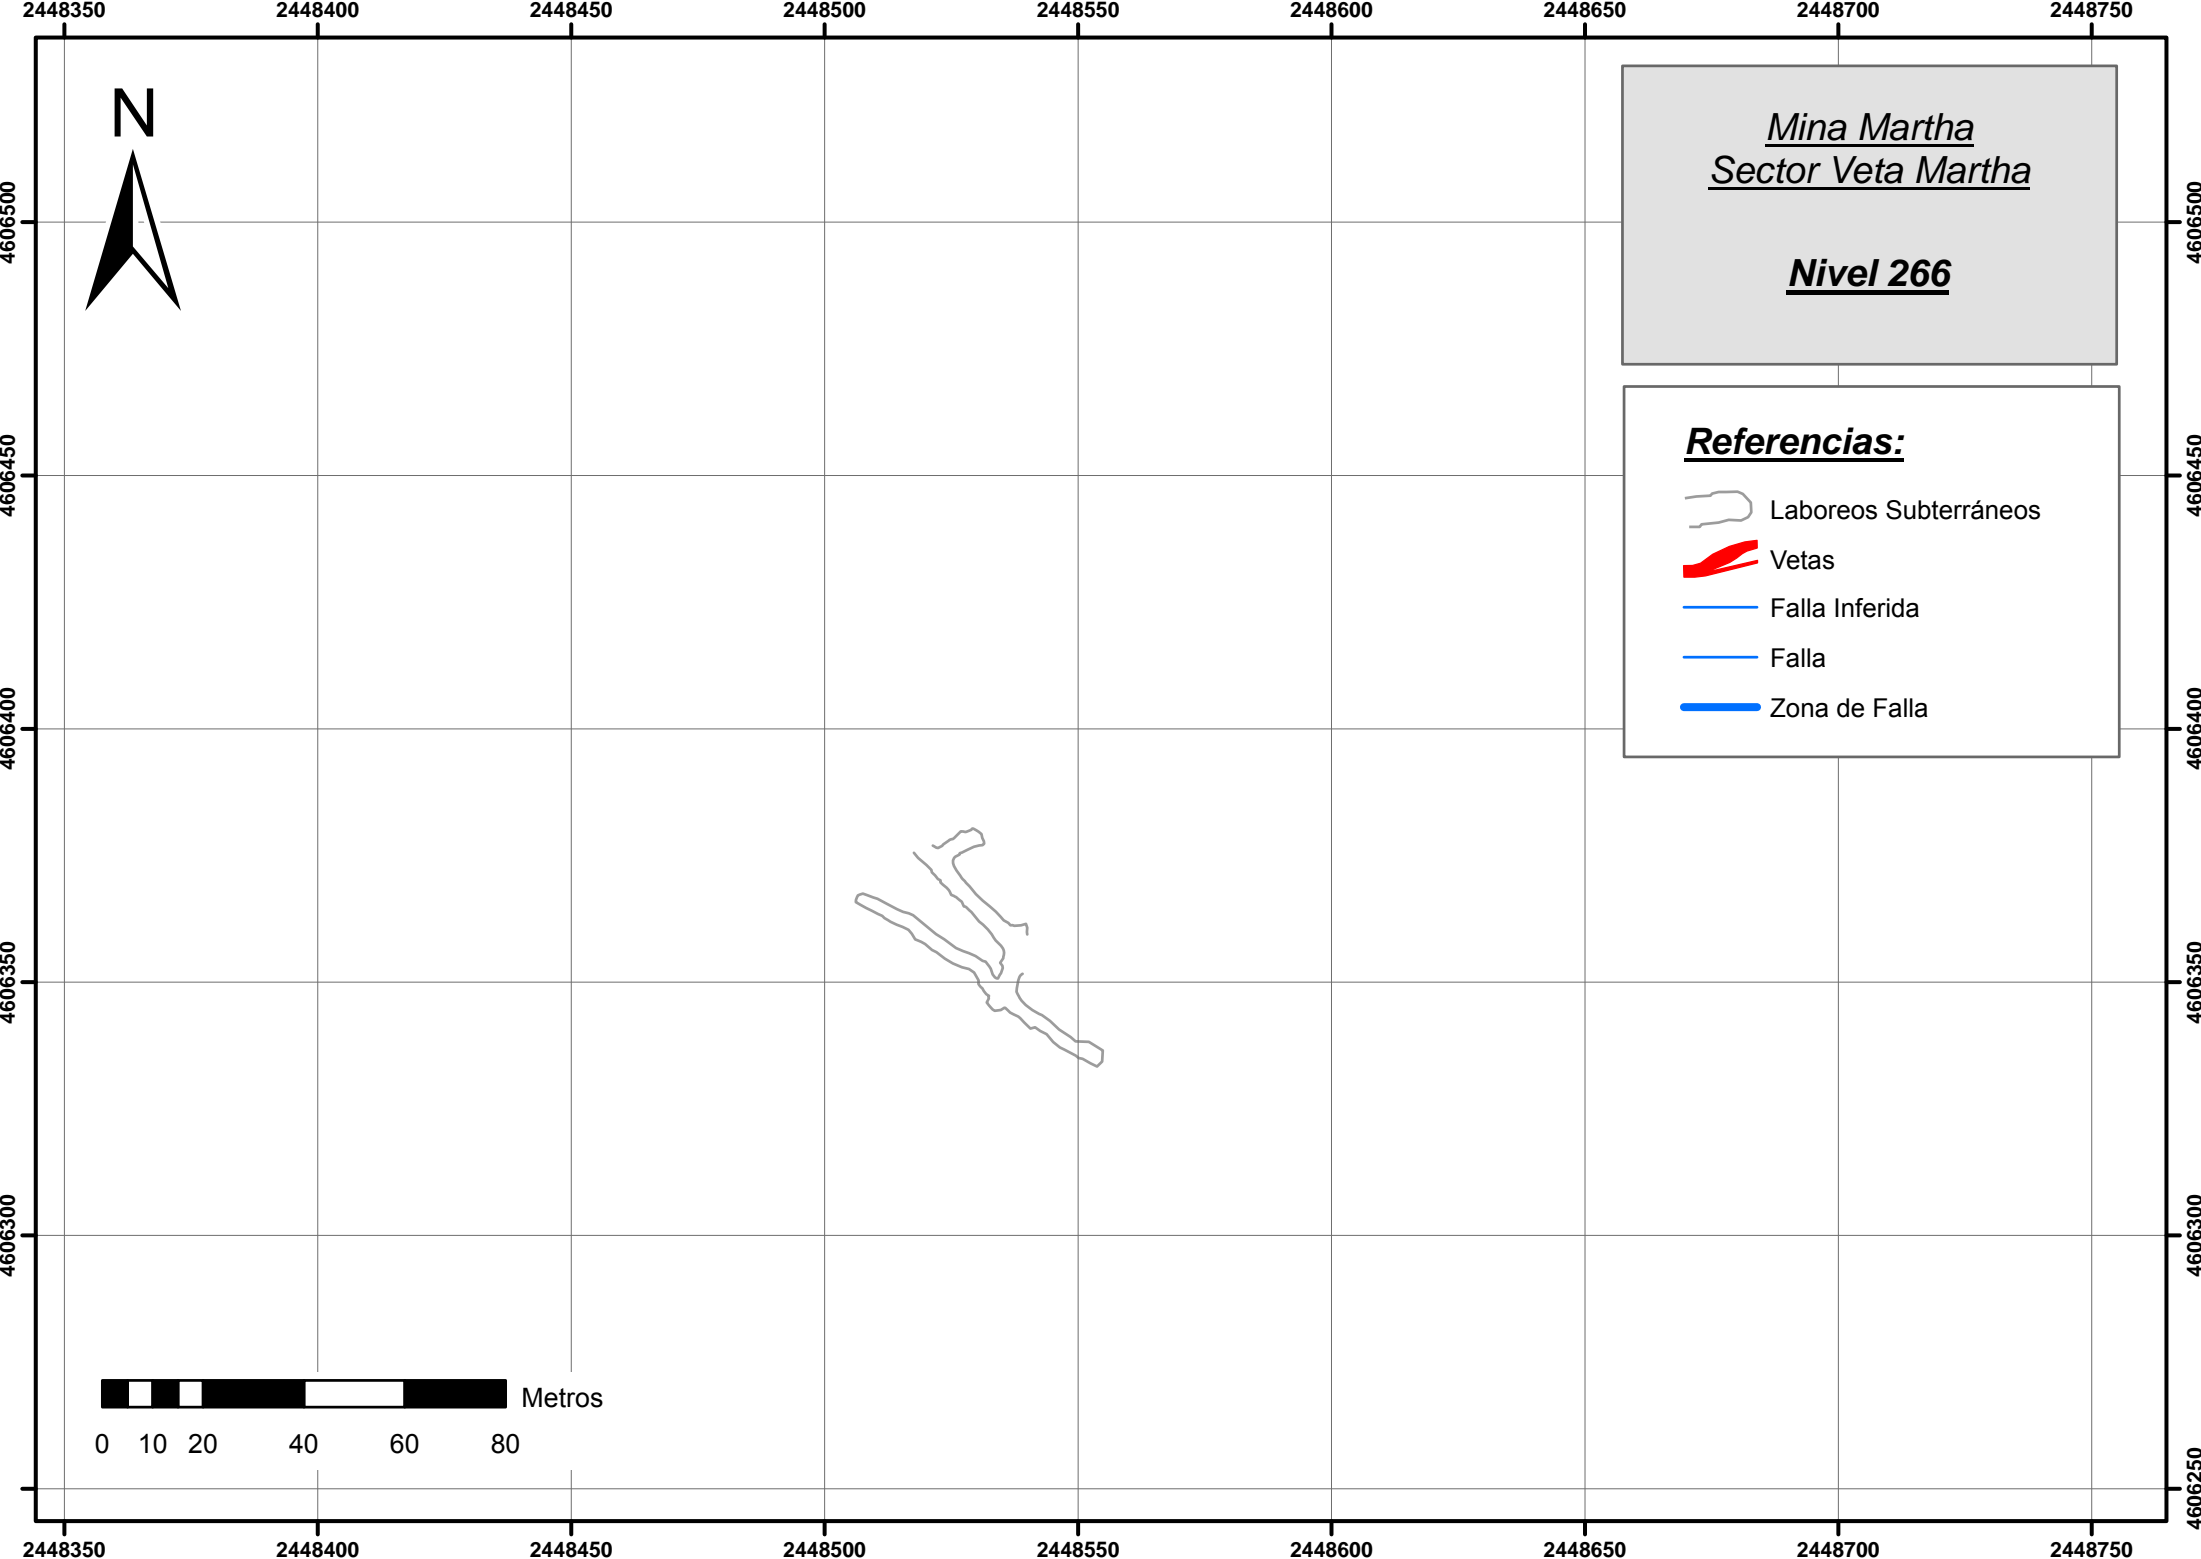

Anexo II

Mapeos de interior mina
Escala 1:1.500

Mina Martha
Sector Veta Martha

Total

- Referencias:**
-  Laboreos Subterráneos
 -  Vetas
 -  Falla Inferida
 -  Falla
 -  Zona de Falla

0 10 20 40 60 80 Metros

Mina Martha
Sector Veta Martha

Nivel 266

- Referencias:**
-  Laboreos Subterráneos
 -  Vetass
 -  Falla Inferida
 -  Falla
 -  Zona de Falla

Mina Martha
Sector Veta R4 y
Vetas del Medio
Nivel 250

- Referencias:**
-  Laboreos Subterráneos
 -  Vetas
 -  Falla Inferida
 -  Falla
 -  Zona de Falla