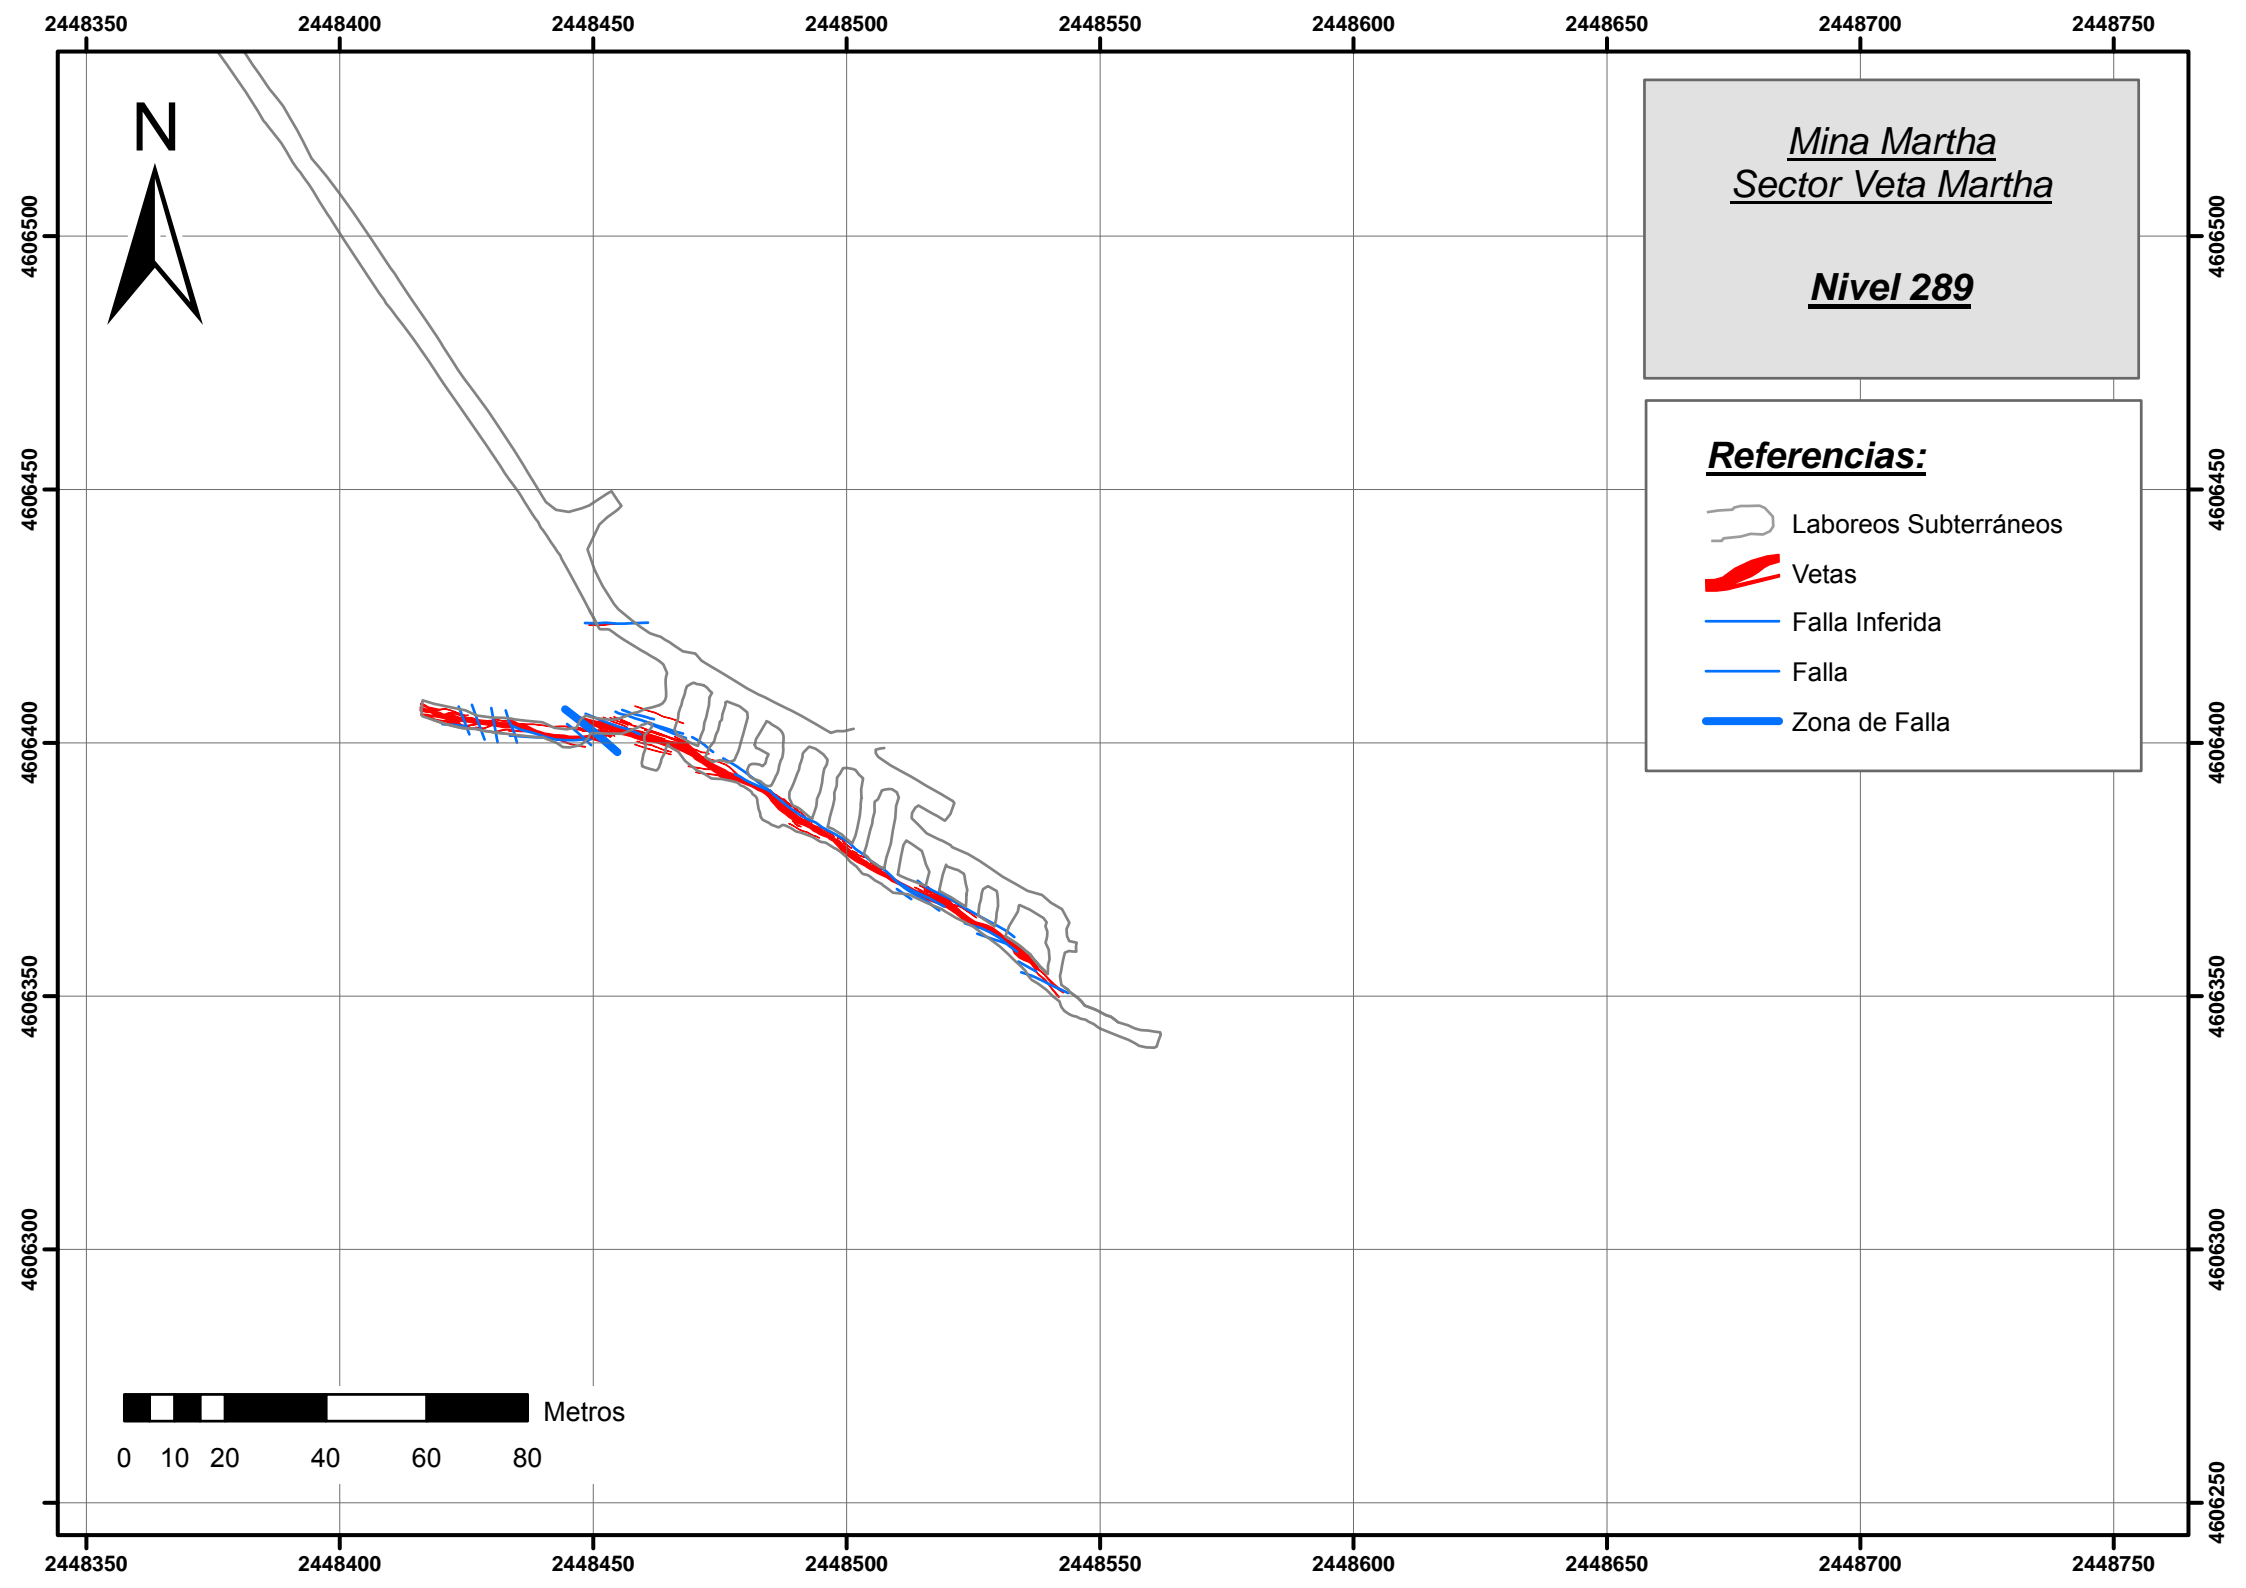

Anexo II

Mapeos de interior mina
Escala 1:1.500

Mina Martha
Sector Veta Martha

Total

- Referencias:**
-  Laboreos Subterráneos
 -  Vetas
 -  Falla Inferida
 -  Falla
 -  Zona de Falla

0 10 20 40 60 80 Metros

Mina Martha
Sector Veta Martha

Nivel 266

- Referencias:**
-  Laboreos Subterráneos
 -  Vetass
 -  Falla Inferida
 -  Falla
 -  Zona de Falla

Mina Martha
Sector Veta R4 y
Vetas del Medio
Nivel 250

- Referencias:**
-  Laboreos Subterráneos
 -  Vetas
 -  Falla Inferida
 -  Falla
 -  Zona de Falla