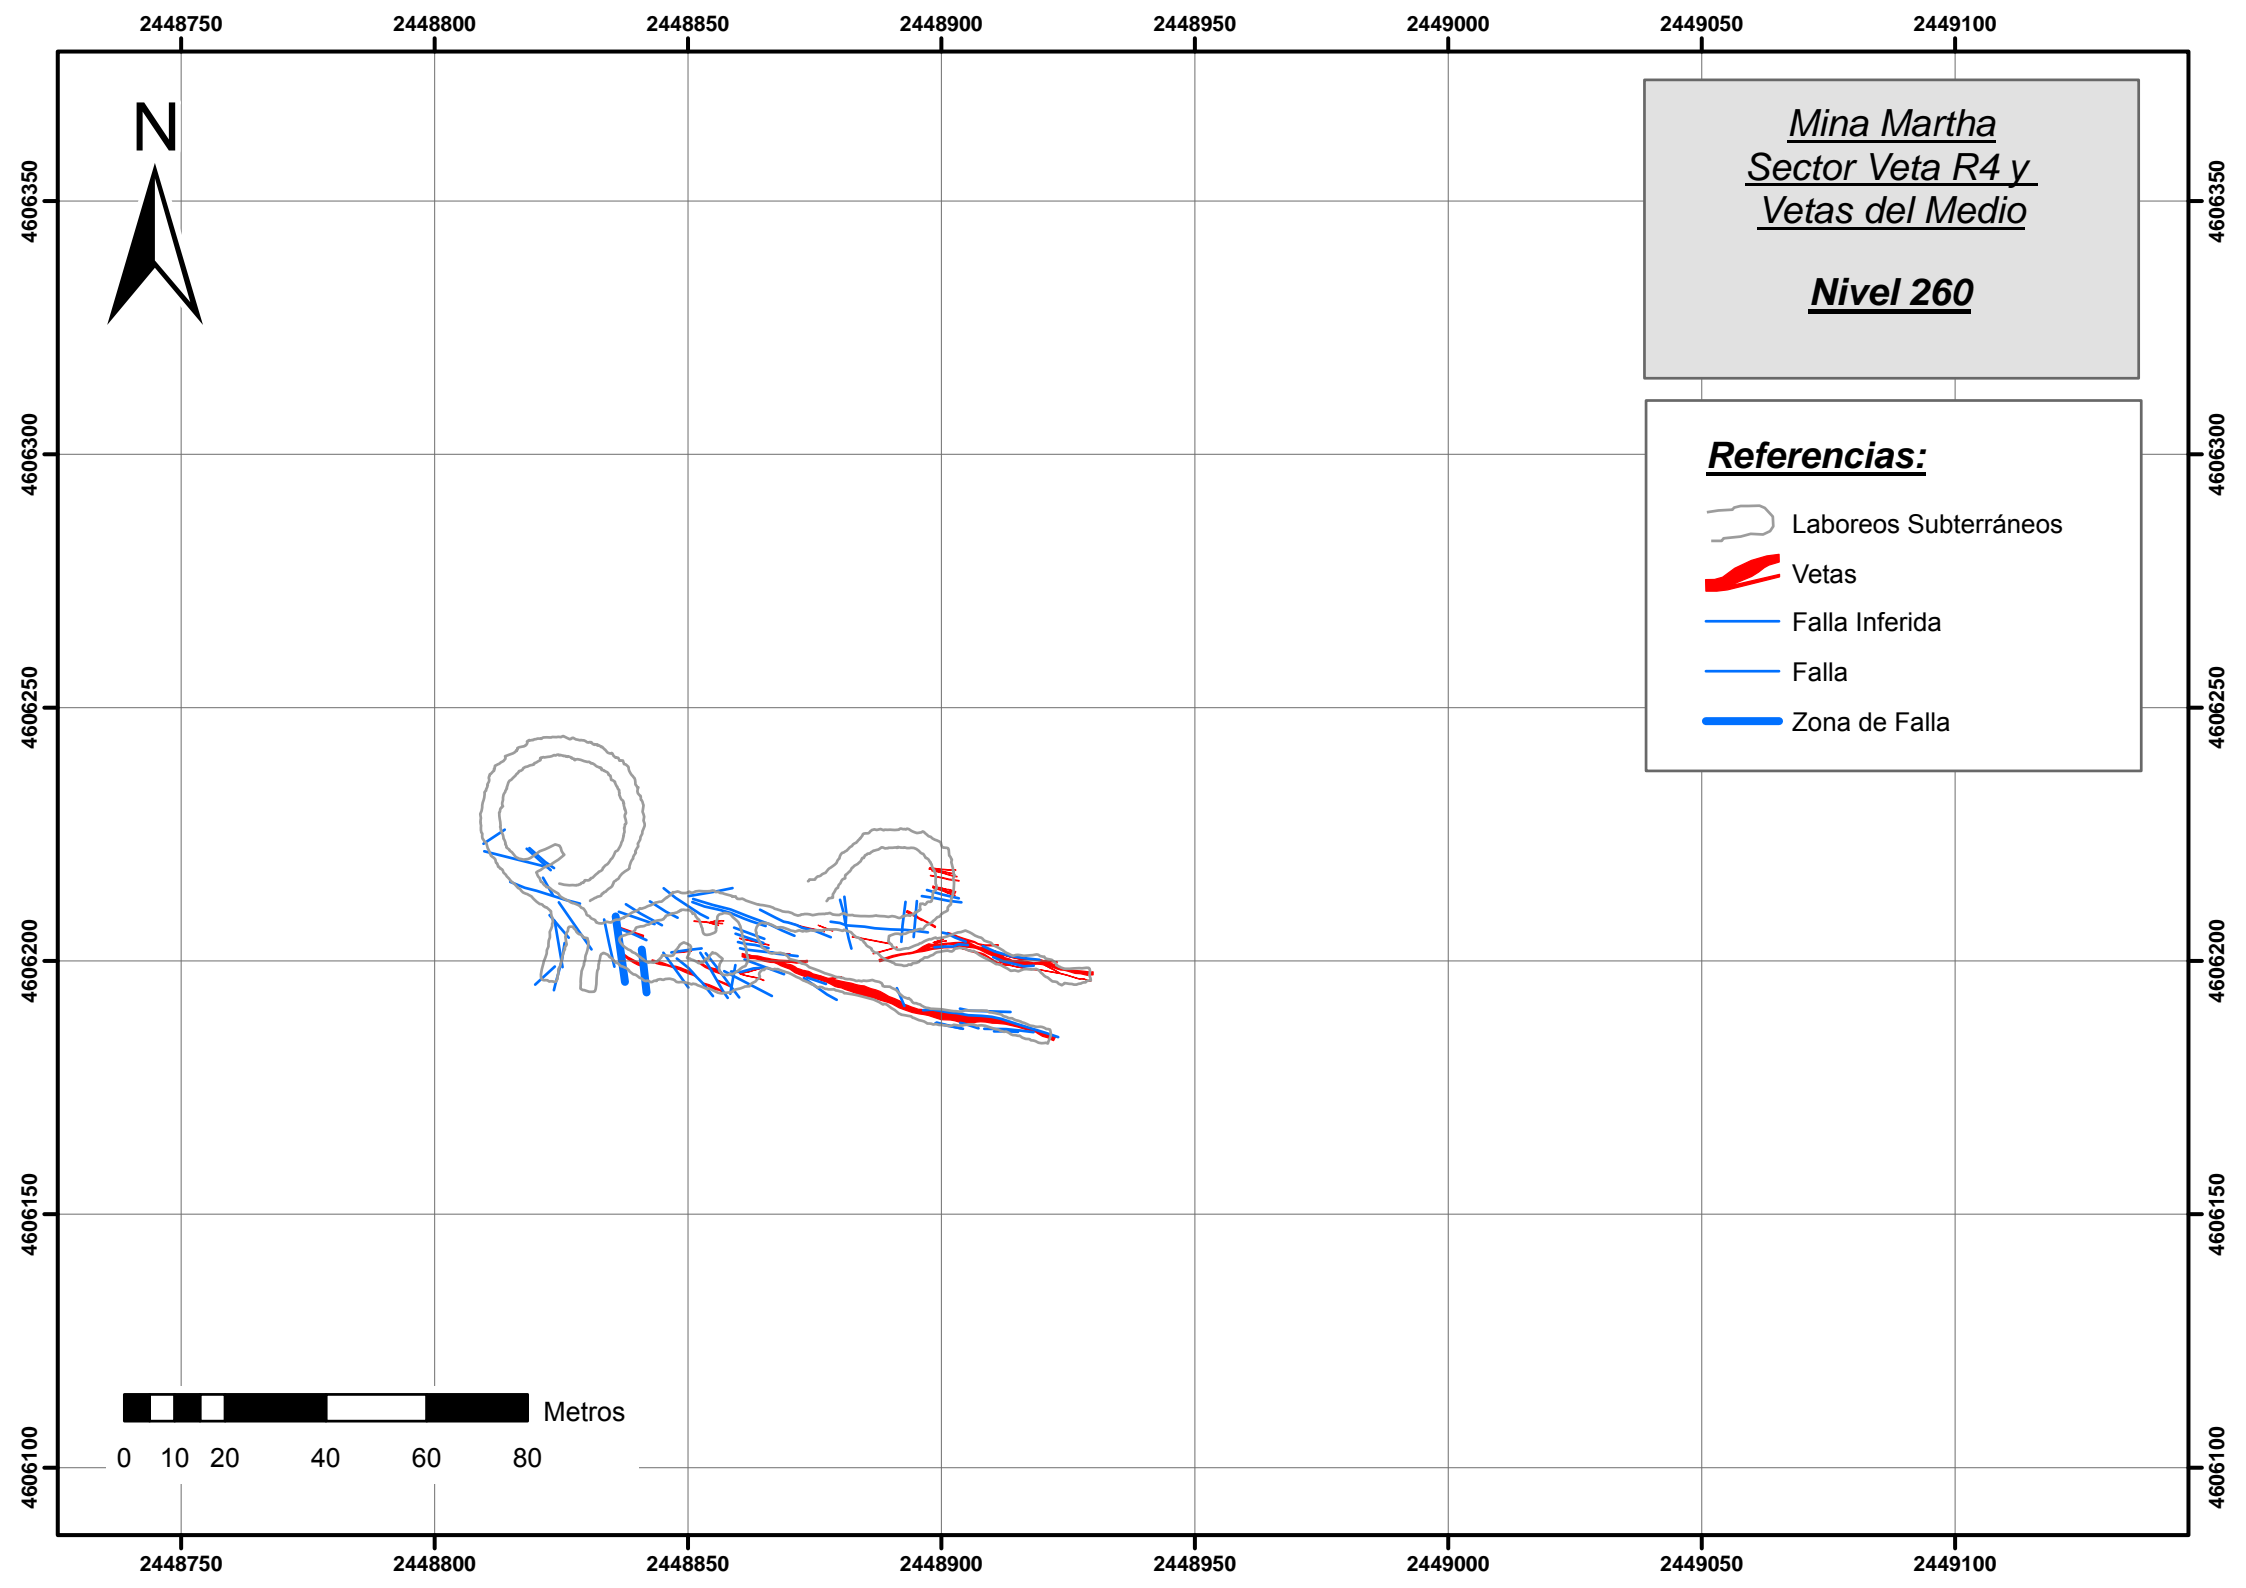

Anexo II

Mapeos de interior mina
Escala 1:1.500

Mina Martha
Sector Veta Martha

Total

- Referencias:**
-  Laboreos Subterráneos
 -  Vetas
 -  Falla Inferida
 -  Falla
 -  Zona de Falla

0 10 20 40 60 80 Metros

Mina Martha
Sector Veta Martha

Nivel 266

- Referencias:**
-  Laboreos Subterráneos
 -  Vetass
 -  Falla Inferida
 -  Falla
 -  Zona de Falla

Mina Martha
Sector Veta R4 y
Vetas del Medio
Nivel 250

- Referencias:**
-  Laboreos Subterráneos
 -  Vetas
 -  Falla Inferida
 -  Falla
 -  Zona de Falla