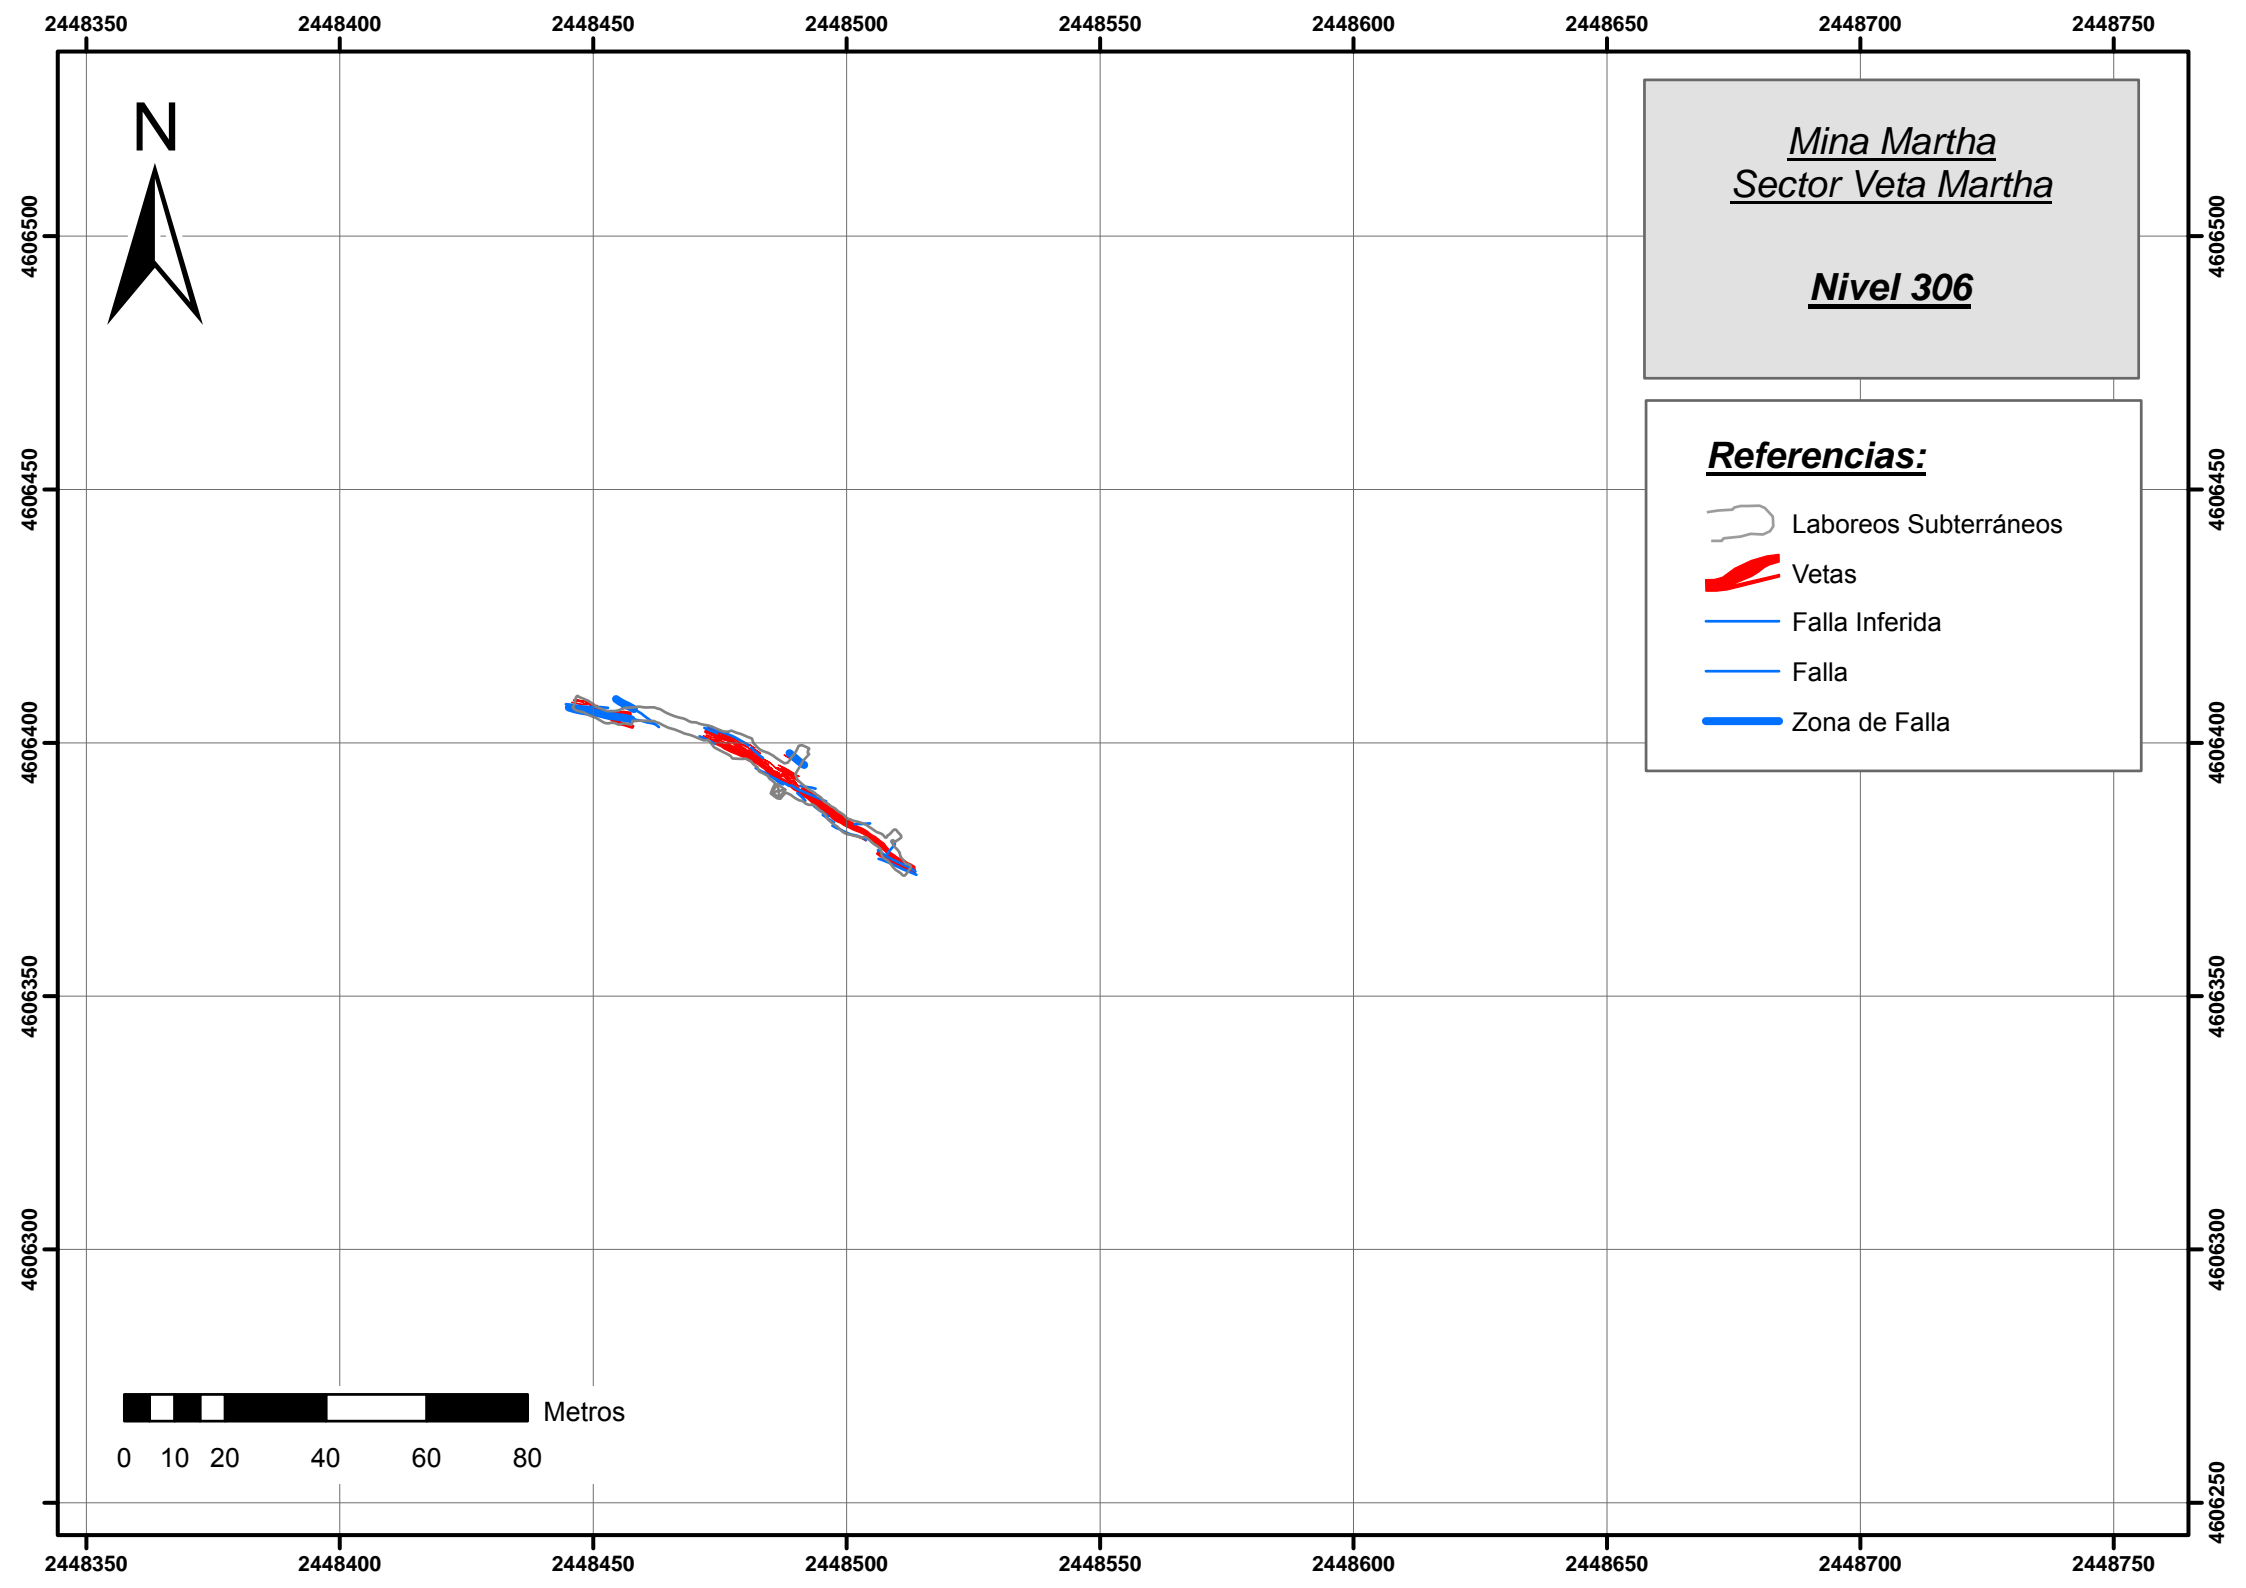

Anexo II

Mapeos de interior mina
Escala 1:1.500

Mina Martha
Sector Veta Martha

Total

- Referencias:**
-  Laboreos Subterráneos
 -  Vetas
 -  Falla Inferida
 -  Falla
 -  Zona de Falla

0 10 20 40 60 80 Metros

Mina Martha
Sector Veta Martha

Nivel 266

- Referencias:**
-  Laboreos Subterráneos
 -  Vetass
 -  Falla Inferida
 -  Falla
 -  Zona de Falla

Mina Martha
Sector Veta R4 y
Vetas del Medio
Nivel 250

- Referencias:**
-  Laboreos Subterráneos
 -  Vetas
 -  Falla Inferida
 -  Falla
 -  Zona de Falla