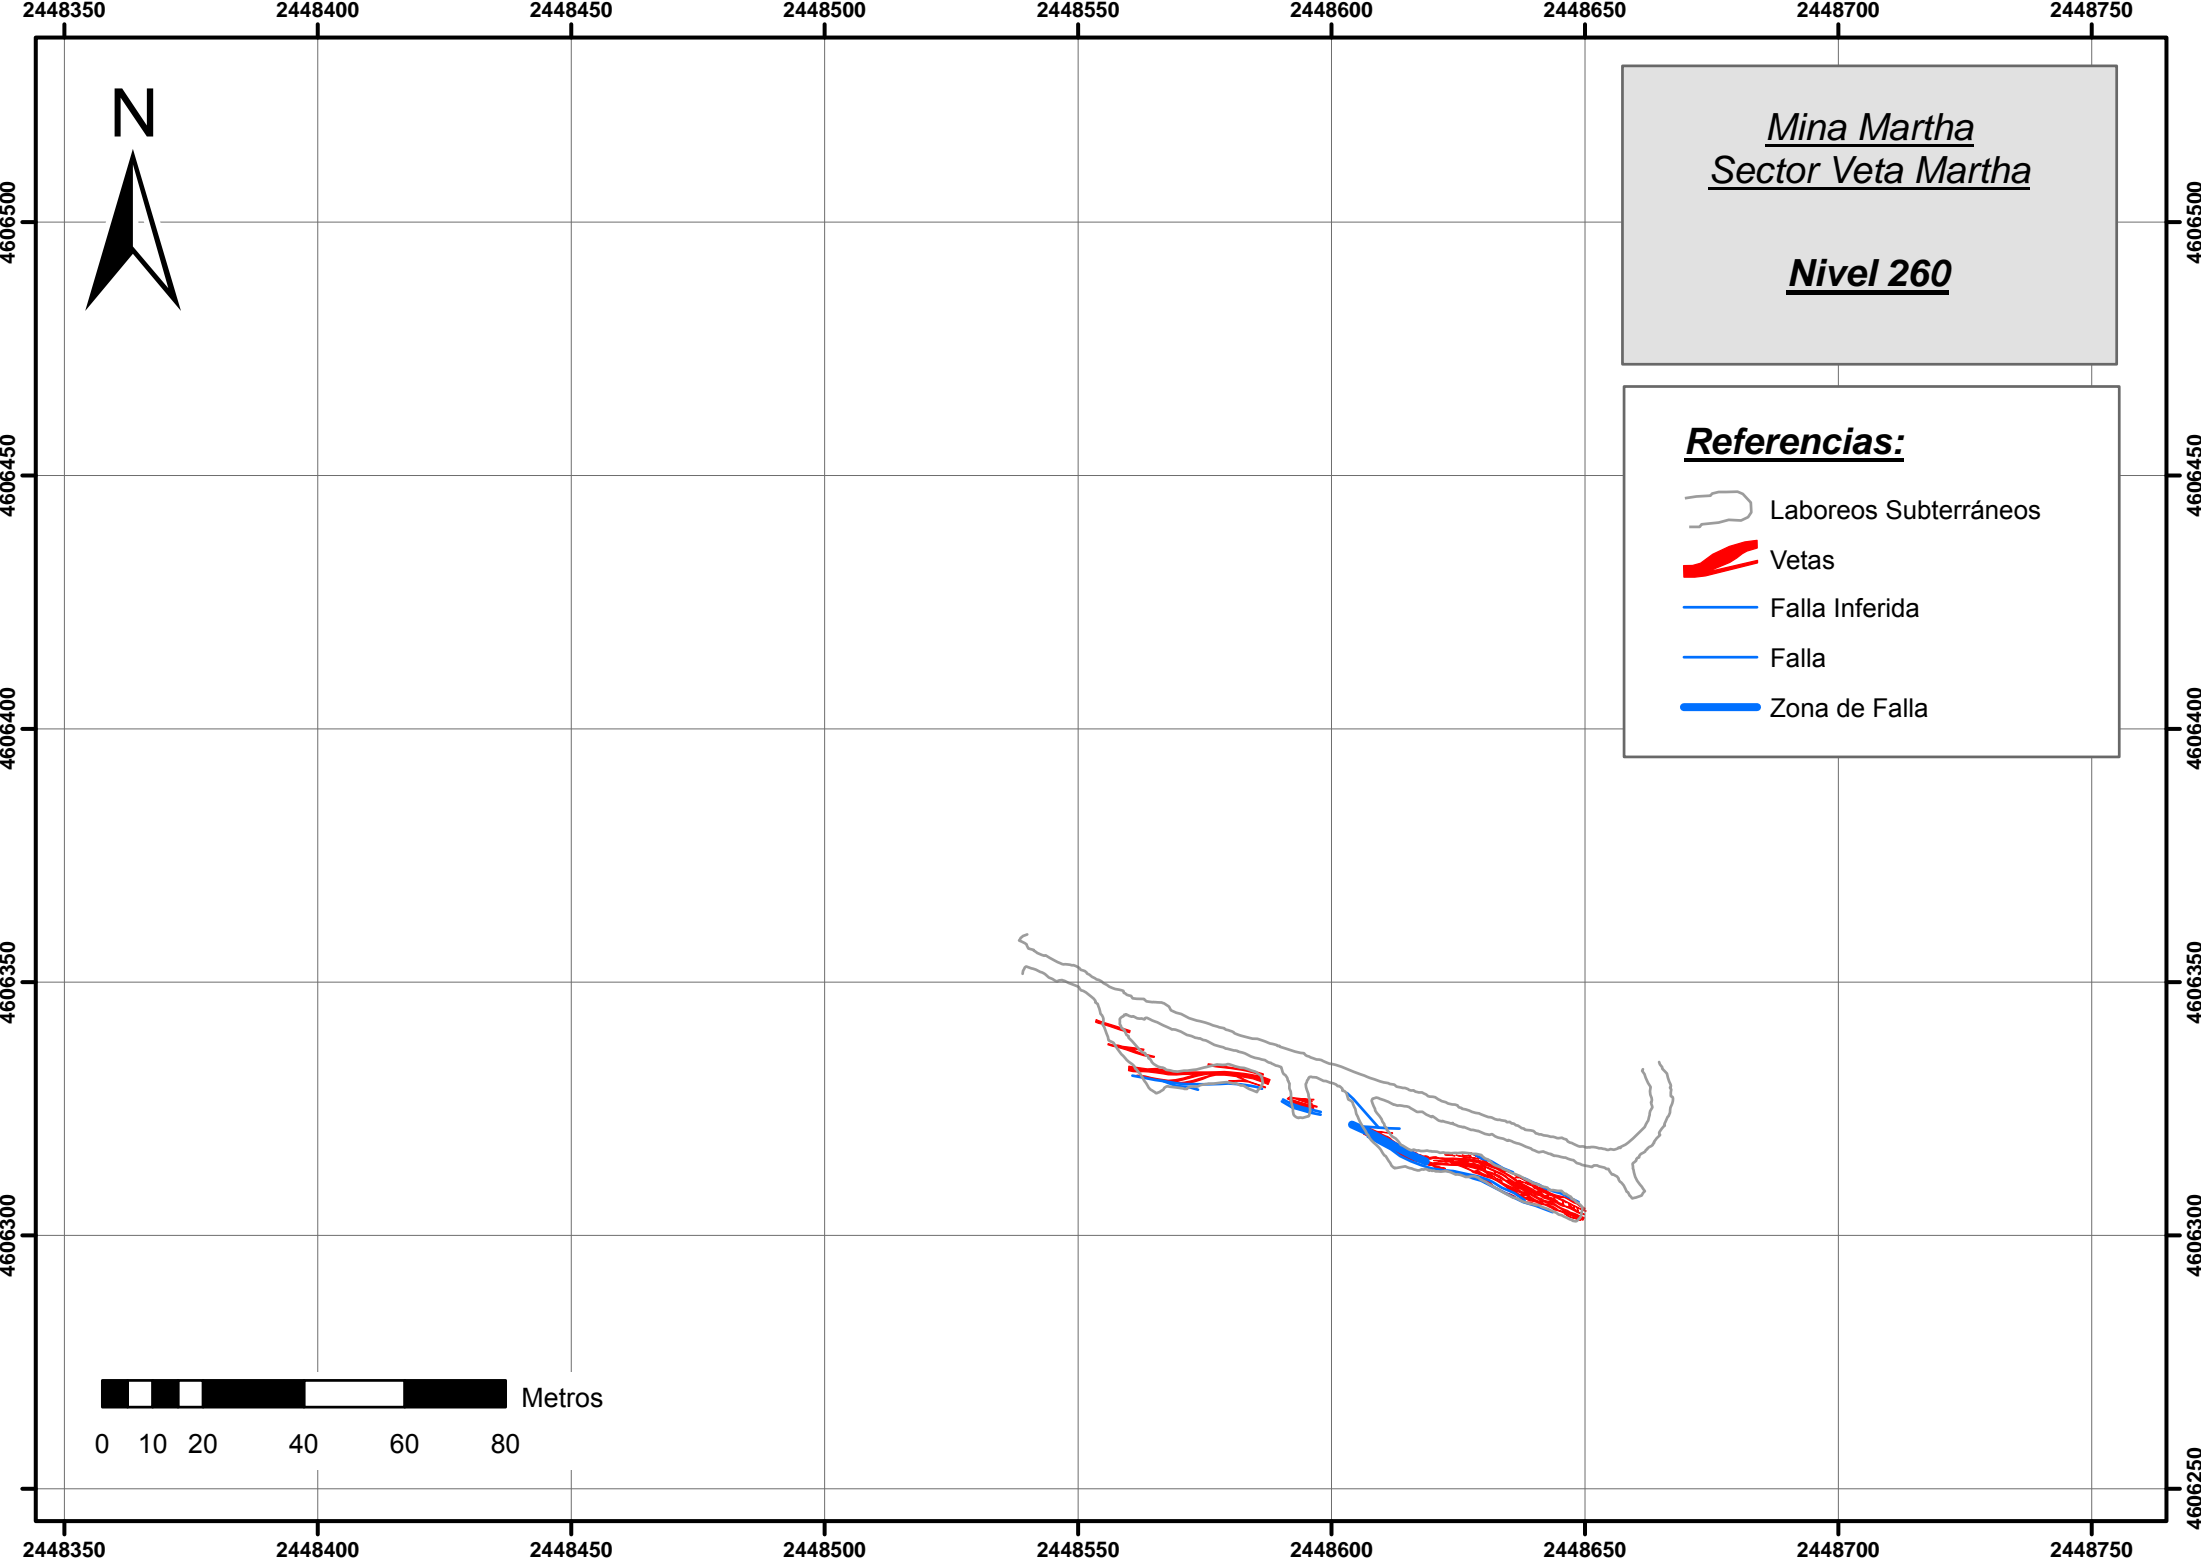

Anexo II

Mapeos de interior mina
Escala 1:1.500

Mina Martha
Sector Veta Martha

Total

- Referencias:**
-  Laboreos Subterráneos
 -  Vetas
 -  Falla Inferida
 -  Falla
 -  Zona de Falla

0 10 20 40 60 80 Metros

Mina Martha
Sector Veta Martha

Nivel 266

- Referencias:**
-  Laboreos Subterráneos
 -  Vetass
 -  Falla Inferida
 -  Falla
 -  Zona de Falla

Mina Martha
Sector Veta R4 y
Vetas del Medio
Nivel 250

- Referencias:**
-  Laboreos Subterráneos
 -  Vetas
 -  Falla Inferida
 -  Falla
 -  Zona de Falla