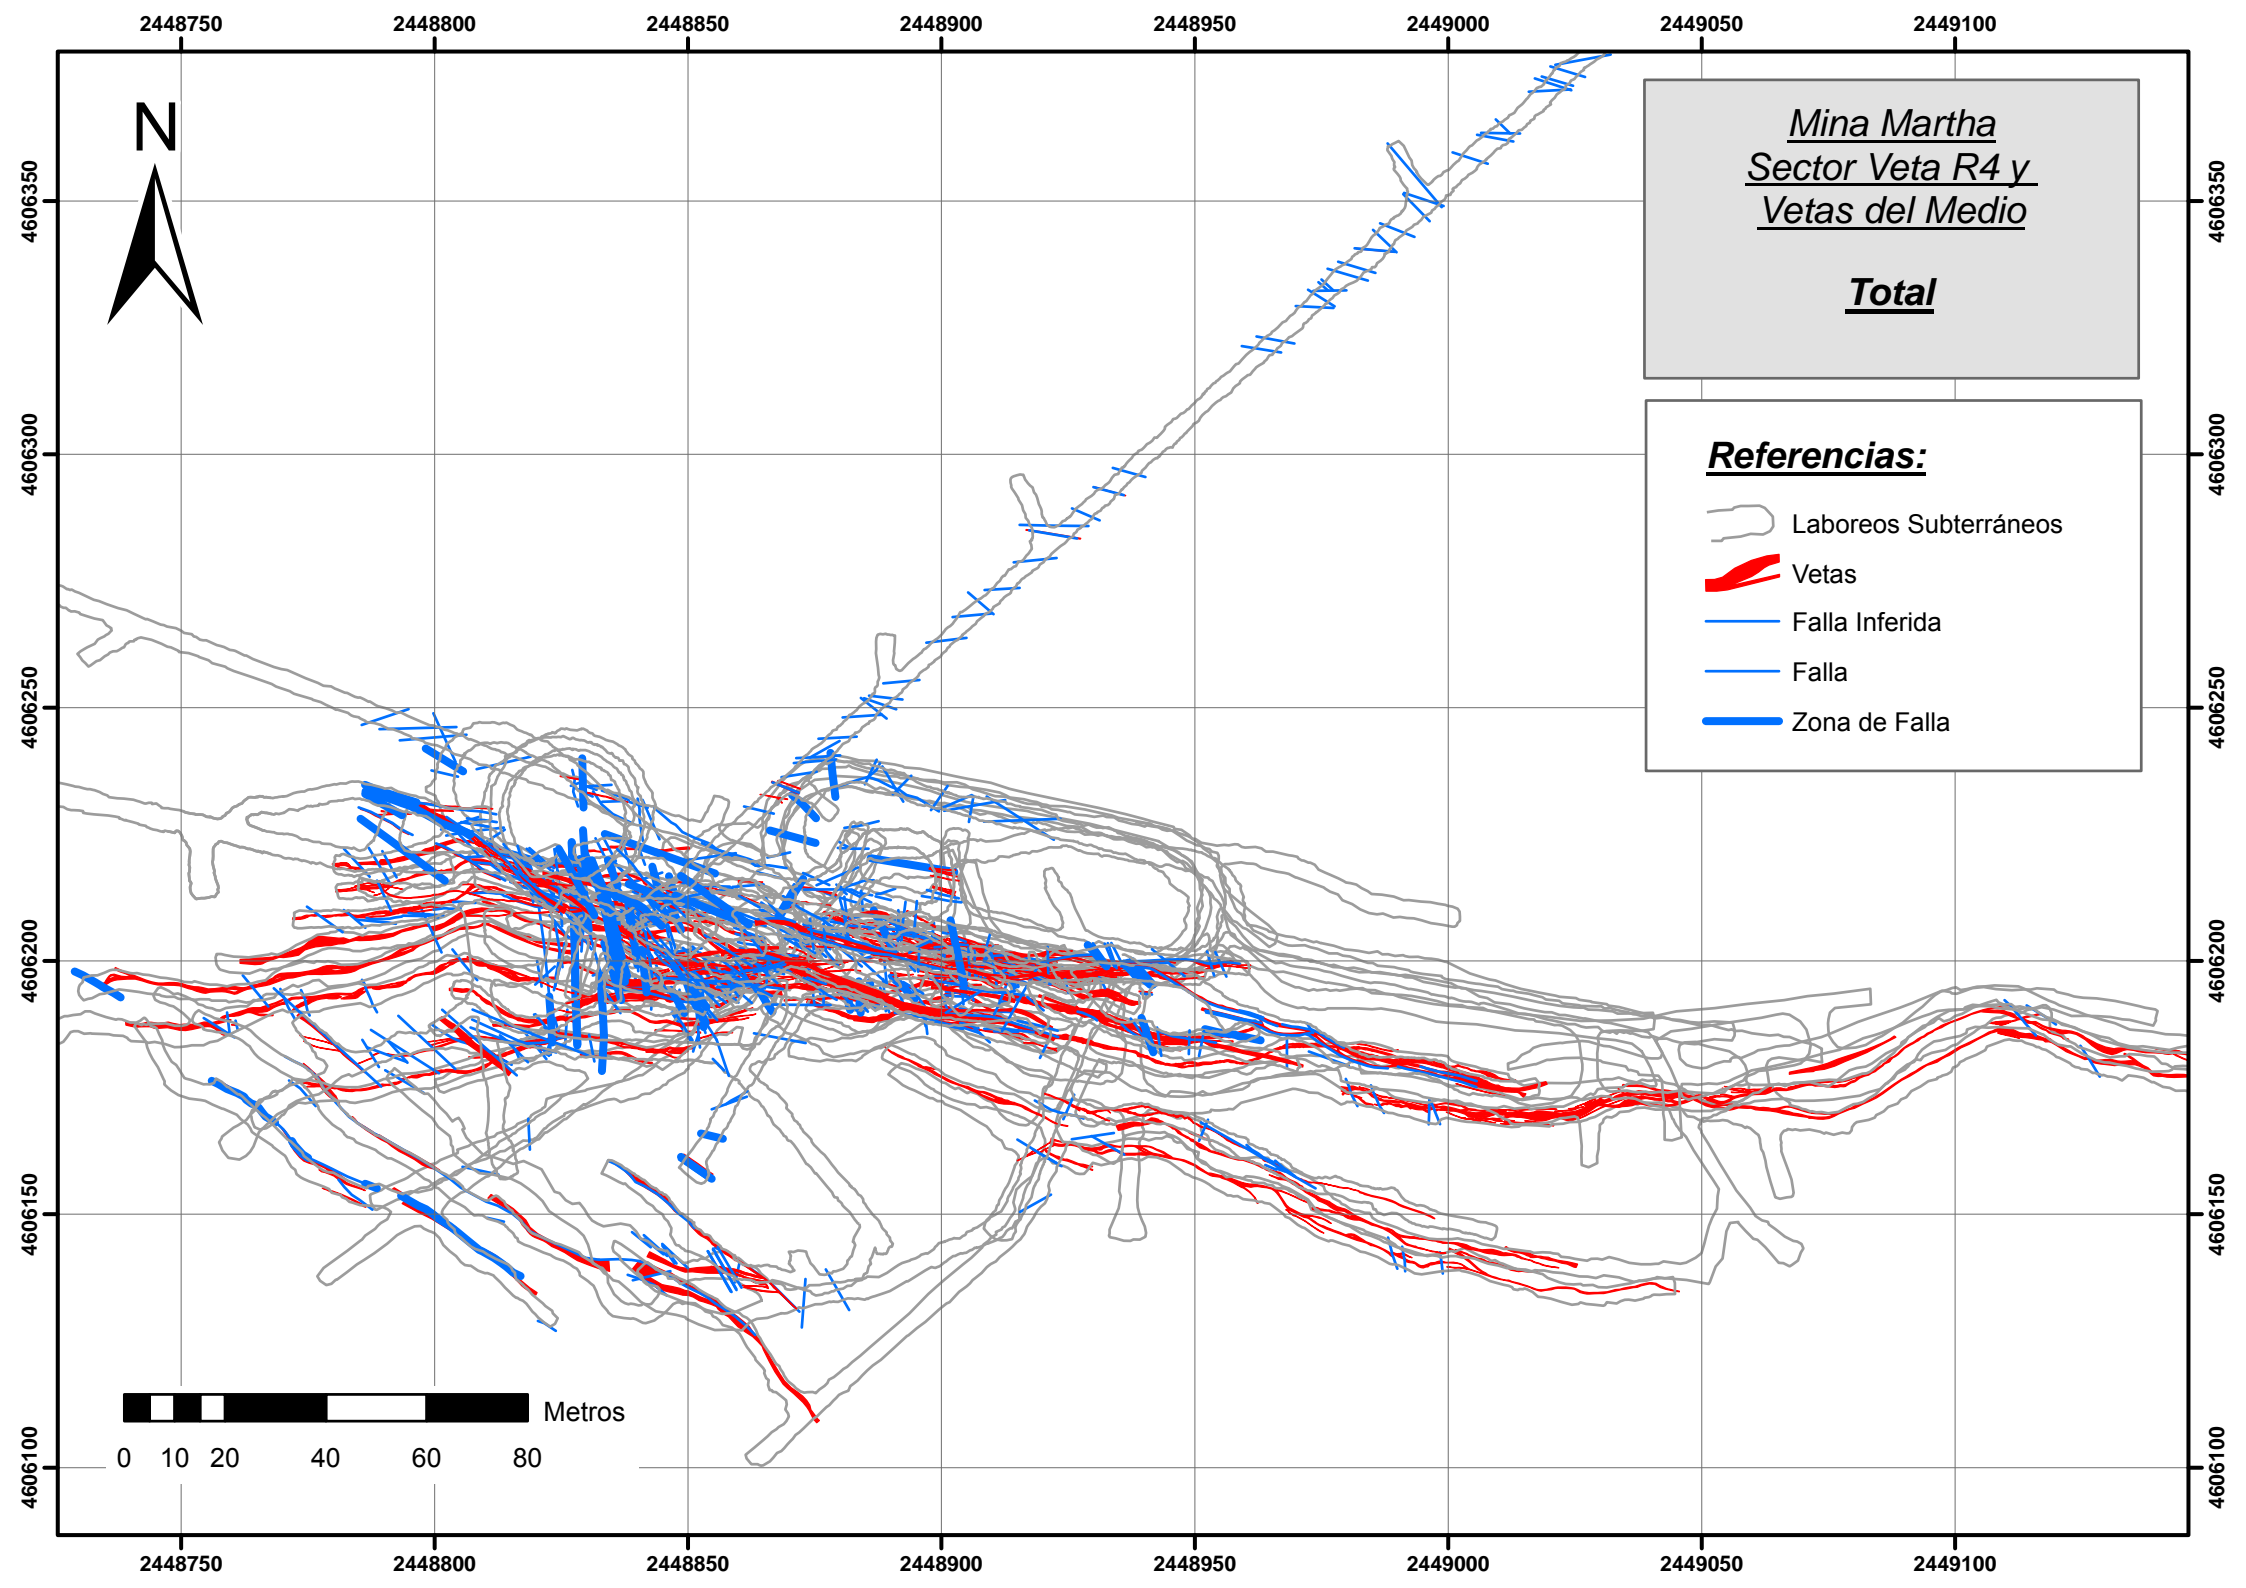

Anexo II

Mapeos de interior mina
Escala 1:1.500

Mina Martha
Sector Veta Martha

Total

- Referencias:**
-  Laboreos Subterráneos
 -  Vetas
 -  Falla Inferida
 -  Falla
 -  Zona de Falla

0 10 20 40 60 80 Metros

Mina Martha
Sector Veta Martha

Nivel 266

- Referencias:**
-  Laboreos Subterráneos
 -  Vetass
 -  Falla Inferida
 -  Falla
 -  Zona de Falla

Mina Martha
Sector Veta R4 y
Vetas del Medio
Nivel 250

- Referencias:**
-  Laboreos Subterráneos
 -  Vetas
 -  Falla Inferida
 -  Falla
 -  Zona de Falla