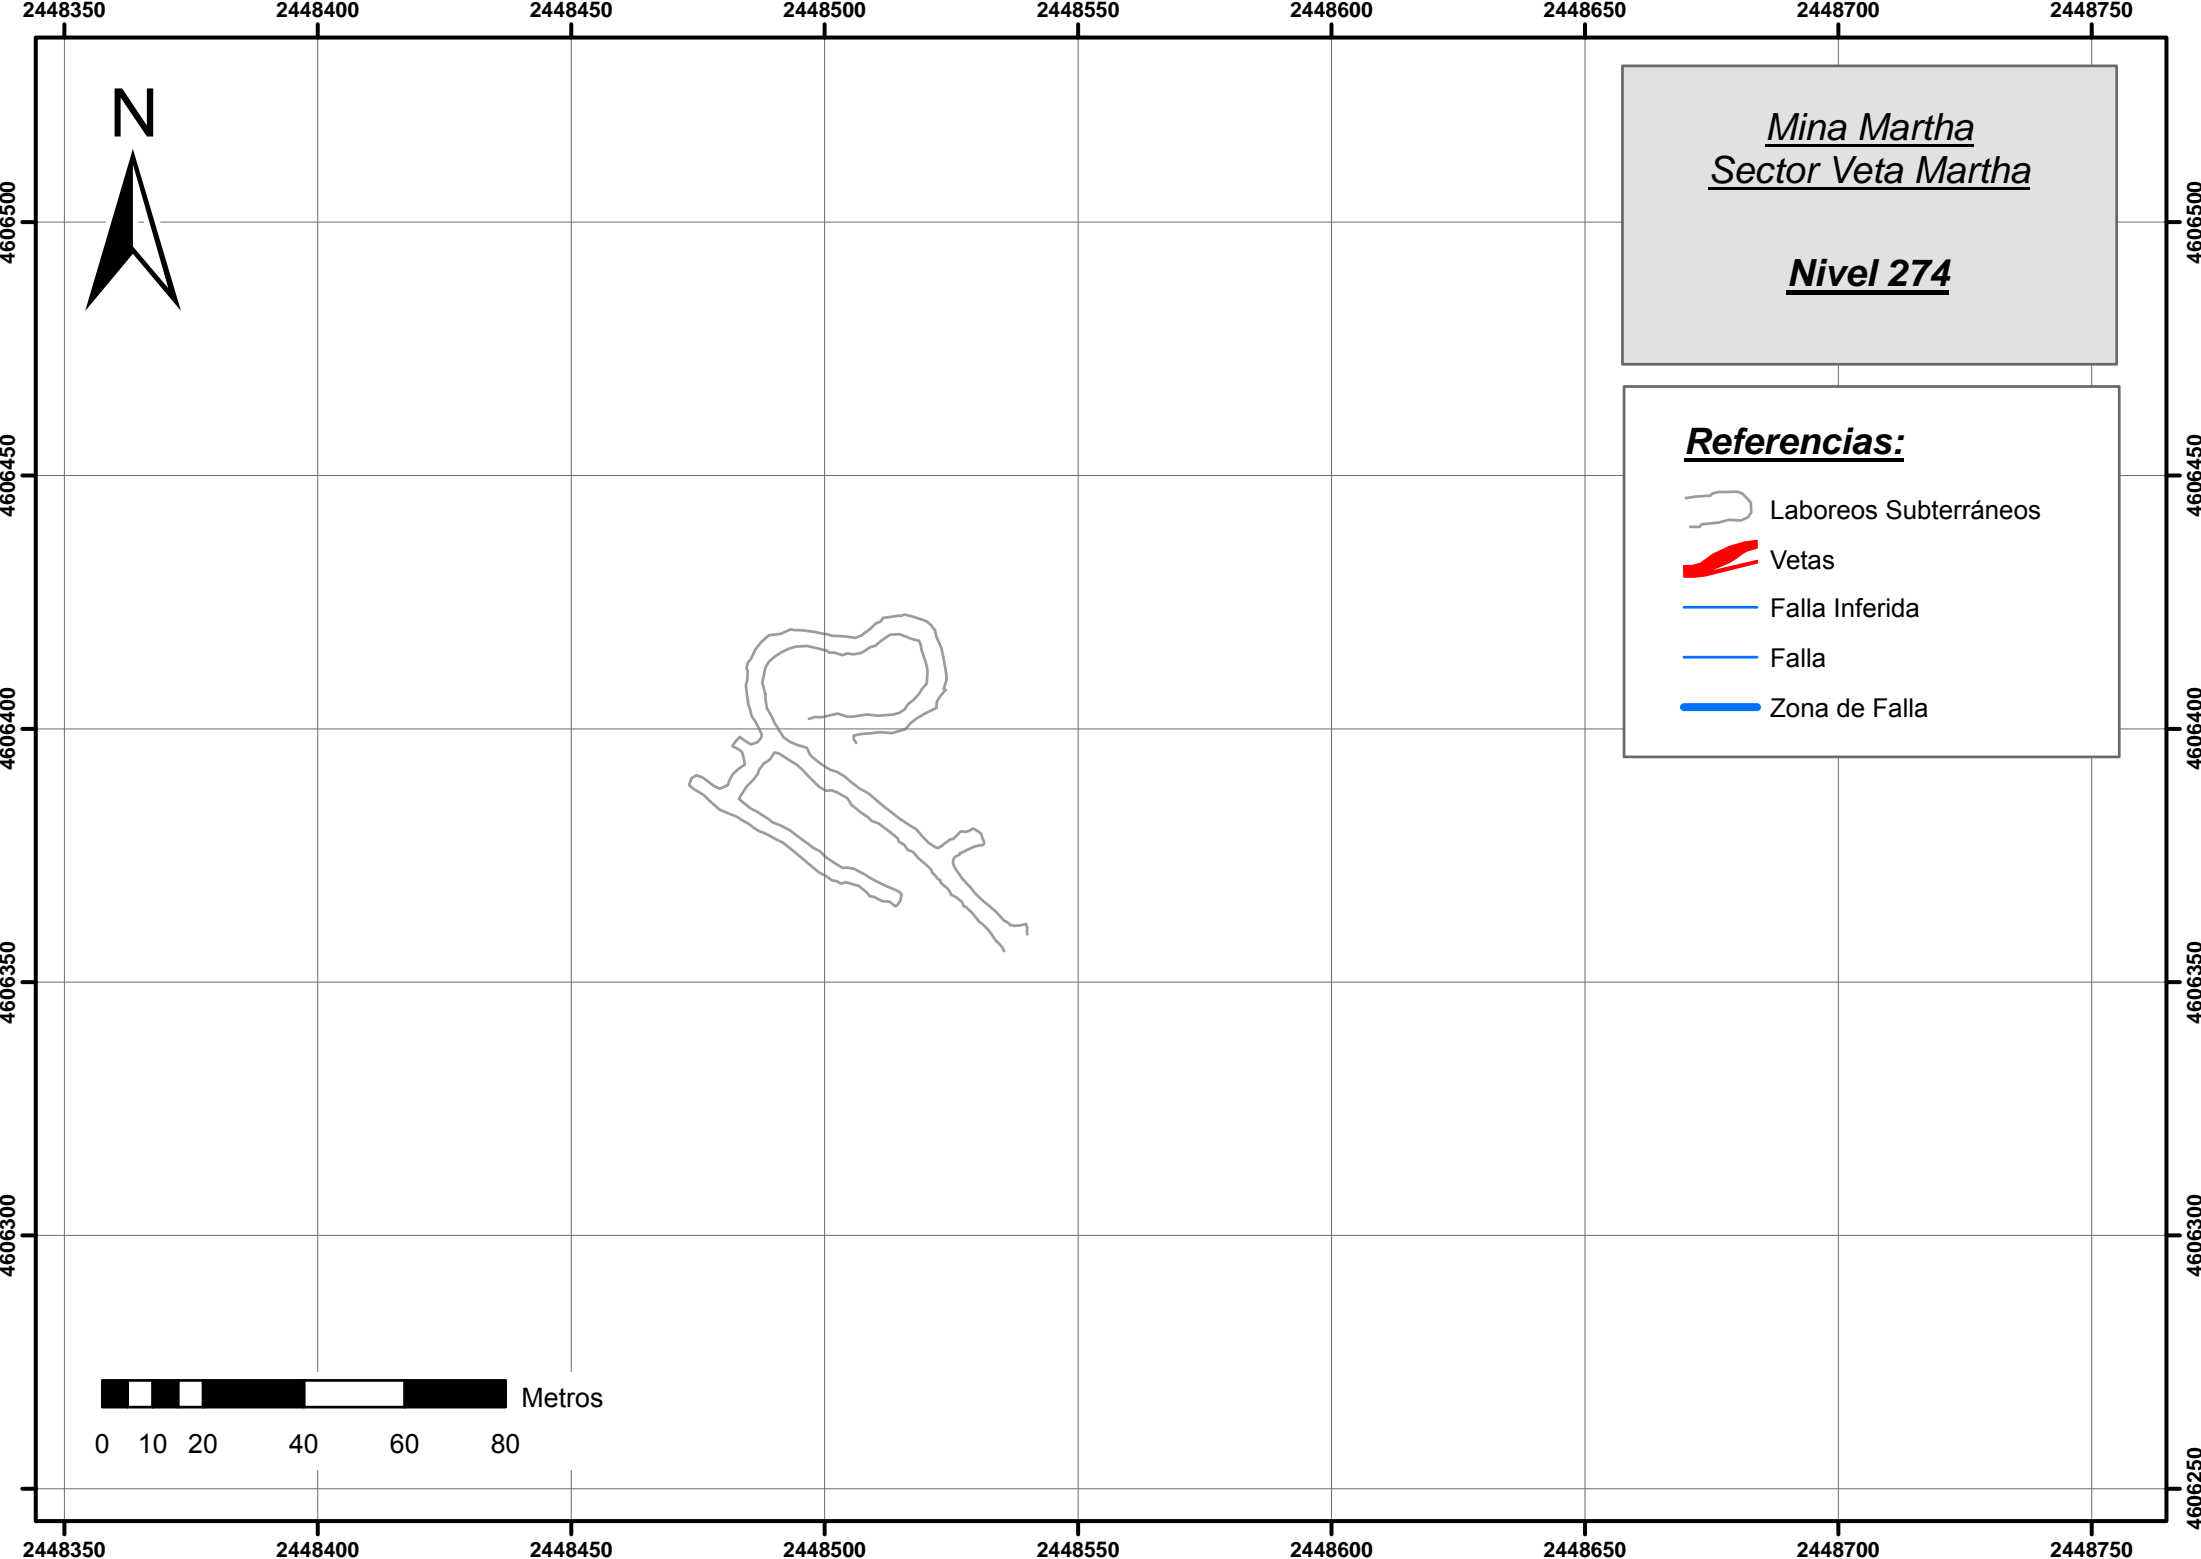

Anexo II

Mapeos de interior mina
Escala 1:1.500

Mina Martha
Sector Veta Martha

Total

- Referencias:**
-  Laboreos Subterráneos
 -  Vetas
 -  Falla Inferida
 -  Falla
 -  Zona de Falla

0 10 20 40 60 80 Metros

Mina Martha
Sector Veta Martha

Nivel 266

- Referencias:**
-  Laboreos Subterráneos
 -  Vetass
 -  Falla Inferida
 -  Falla
 -  Zona de Falla

Mina Martha
Sector Veta R4 y
Vetas del Medio
Nivel 250

- Referencias:**
-  Laboreos Subterráneos
 -  Vetas
 -  Falla Inferida
 -  Falla
 -  Zona de Falla