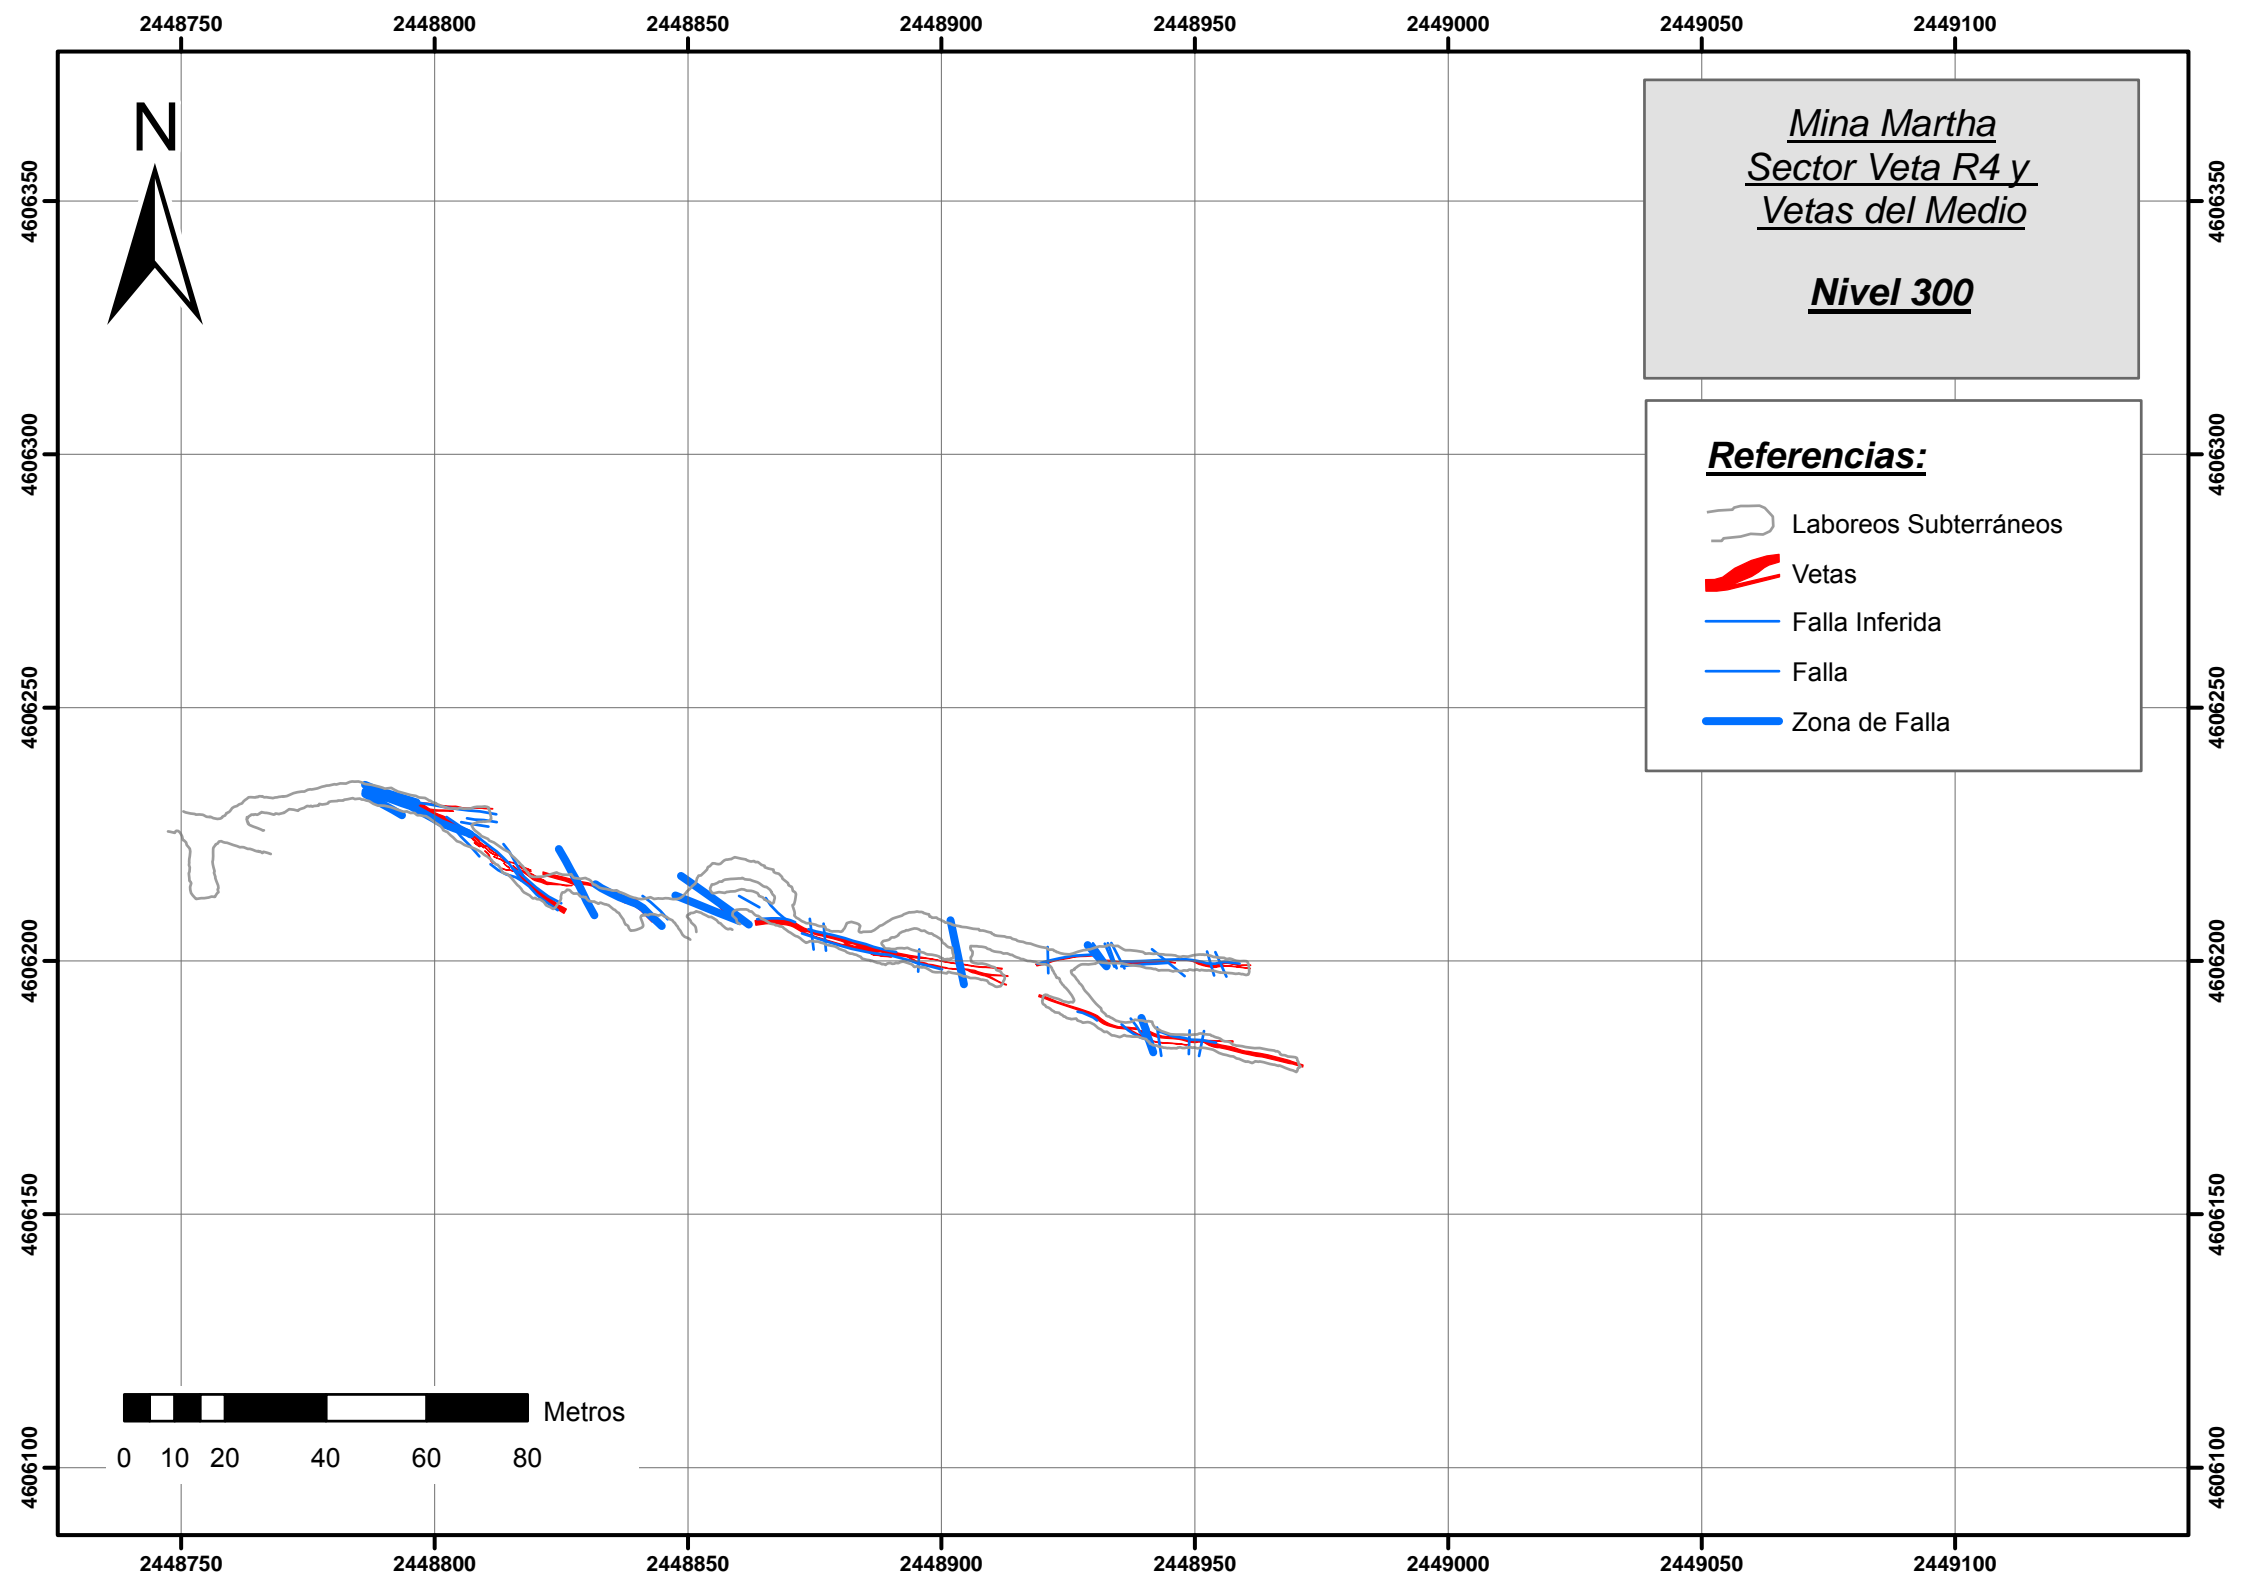

Anexo II

Mapeos de interior mina
Escala 1:1.500

Mina Martha
Sector Veta Martha

Total

- Referencias:**
-  Laboreos Subterráneos
 -  Vetas
 -  Falla Inferida
 -  Falla
 -  Zona de Falla

0 10 20 40 60 80 Metros

Mina Martha
Sector Veta Martha

Nivel 266

- Referencias:**
-  Laboreos Subterráneos
 -  Vetass
 -  Falla Inferida
 -  Falla
 -  Zona de Falla

Mina Martha
Sector Veta R4 y
Vetas del Medio
Nivel 250

- Referencias:**
-  Laboreos Subterráneos
 -  Vetas
 -  Falla Inferida
 -  Falla
 -  Zona de Falla