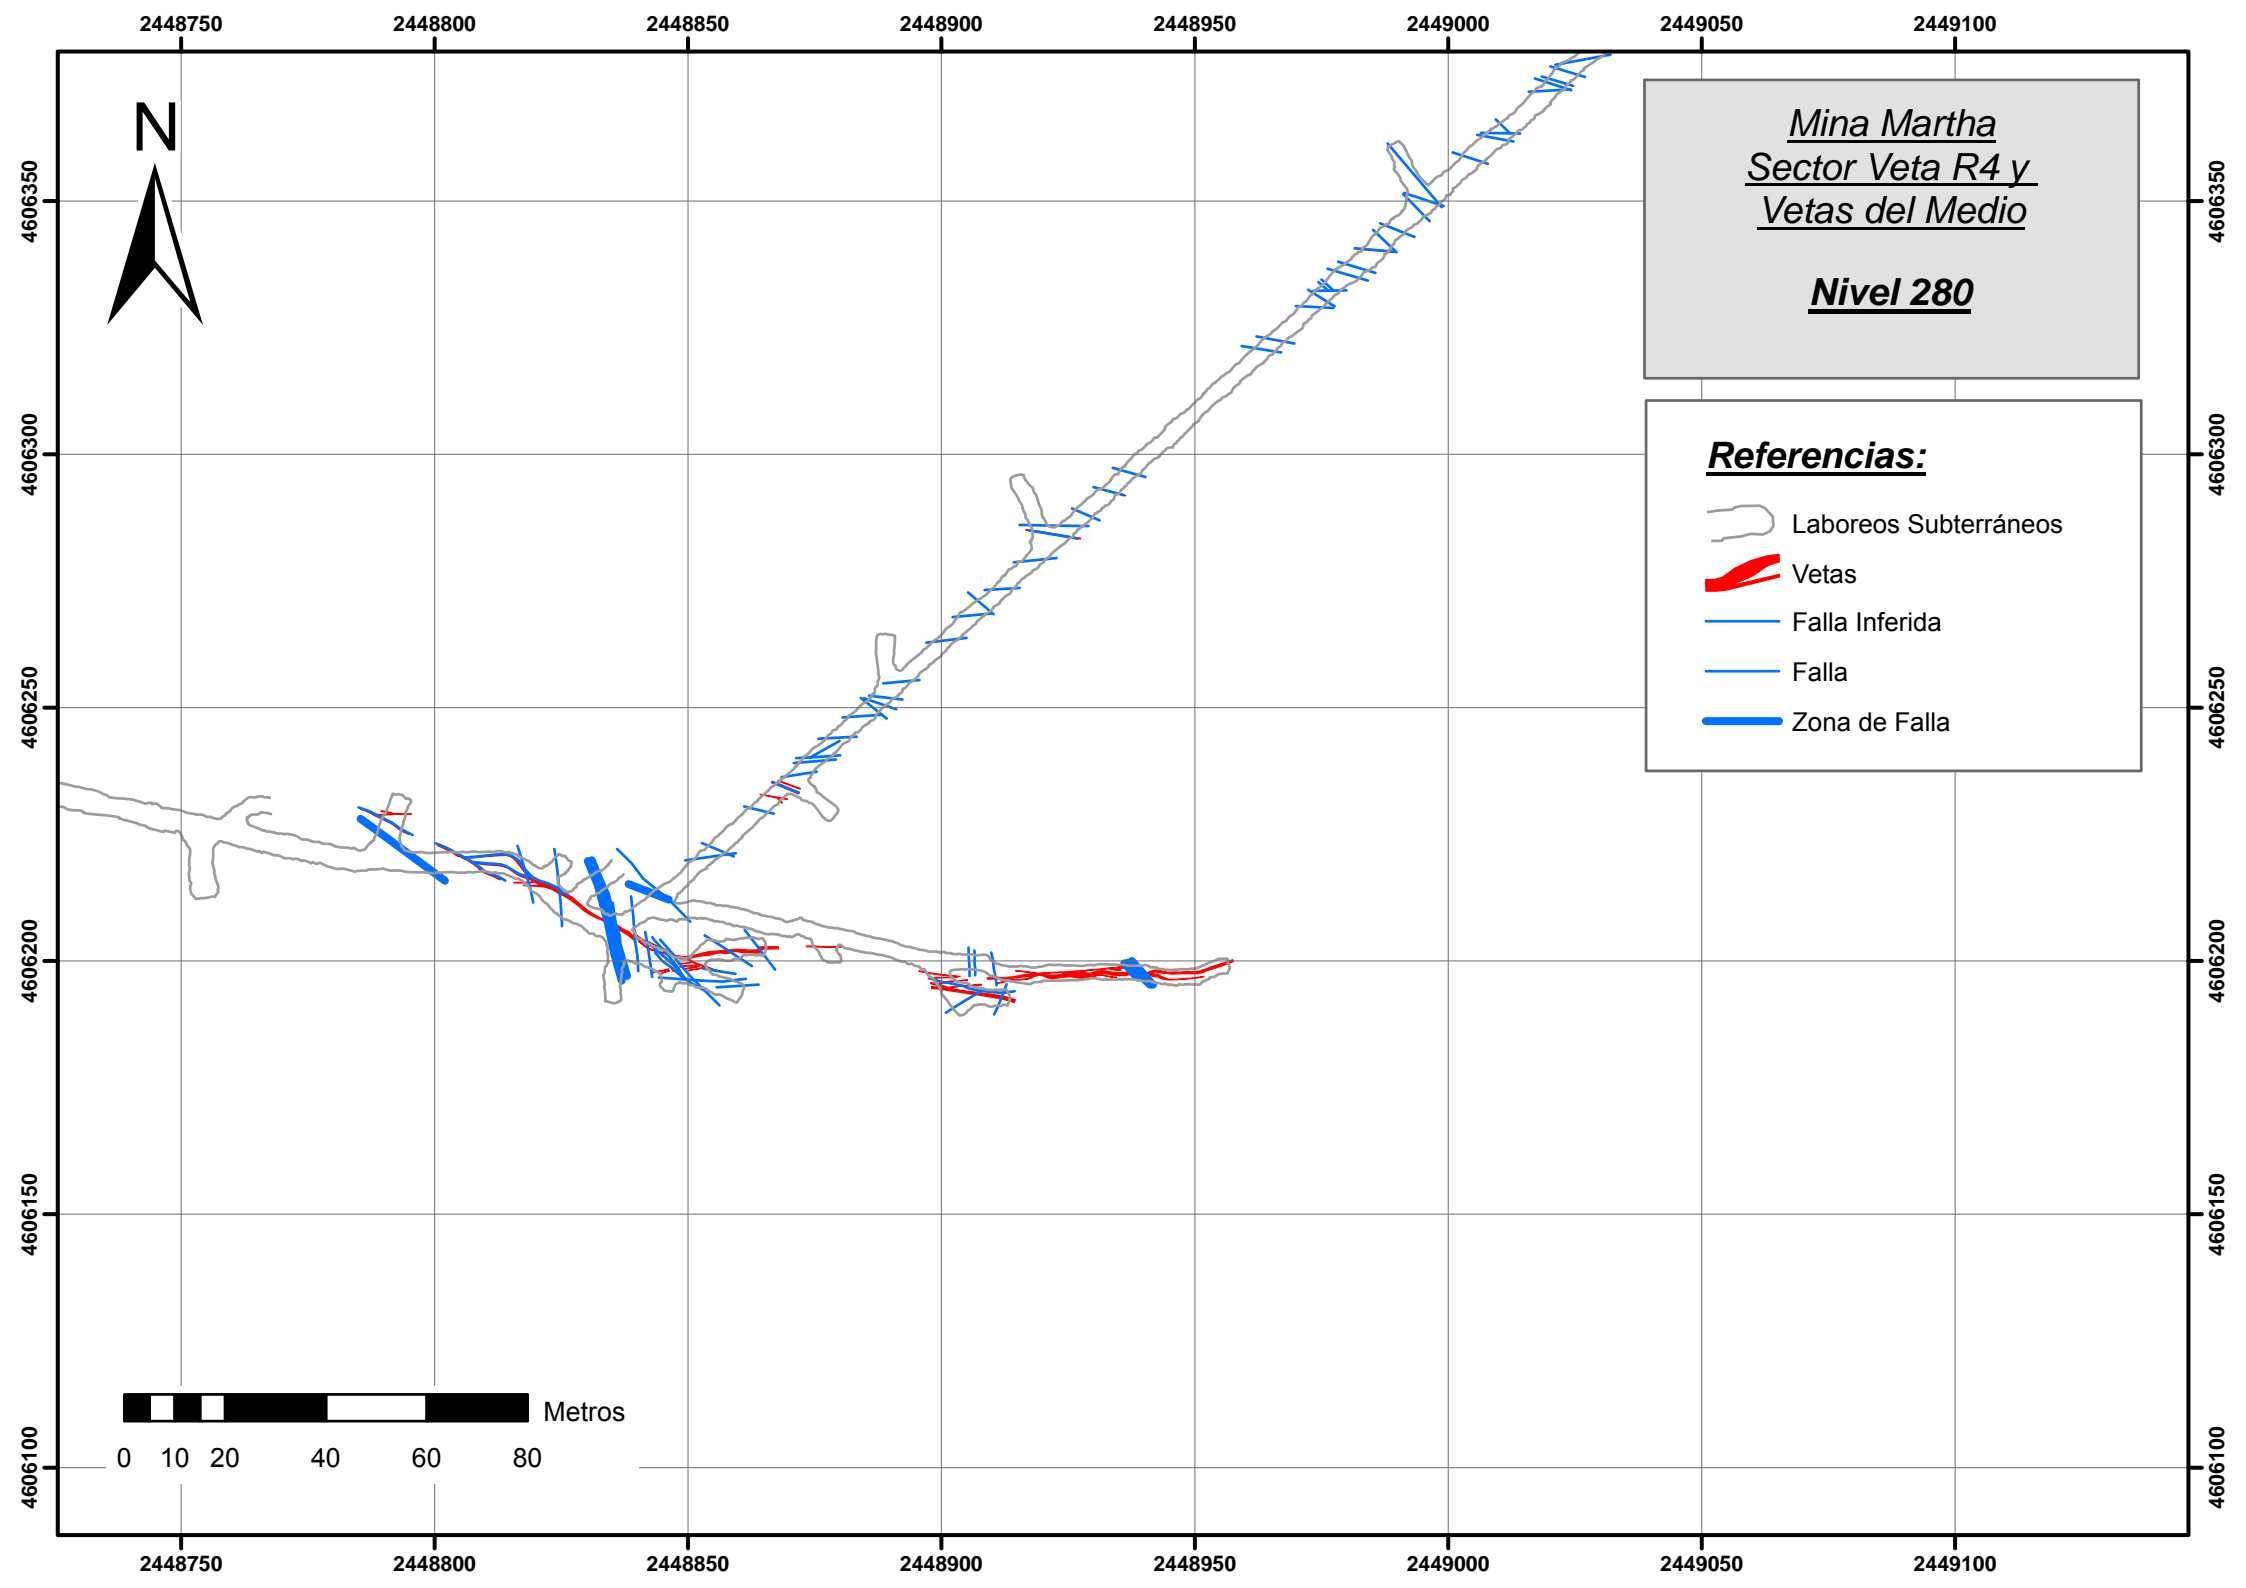

Anexo II

Mapeos de interior mina
Escala 1:1.500

Mina Martha
Sector Veta Martha

Total

- Referencias:**
-  Laboreos Subterráneos
 -  Vetas
 -  Falla Inferida
 -  Falla
 -  Zona de Falla

0 10 20 40 60 80 Metros

Mina Martha
Sector Veta Martha

Nivel 266

- Referencias:**
-  Laboreos Subterráneos
 -  Vetass
 -  Falla Inferida
 -  Falla
 -  Zona de Falla

Mina Martha
Sector Veta R4 y
Vetas del Medio
Nivel 250

- Referencias:**
-  Laboreos Subterráneos
 -  Vetas
 -  Falla Inferida
 -  Falla
 -  Zona de Falla