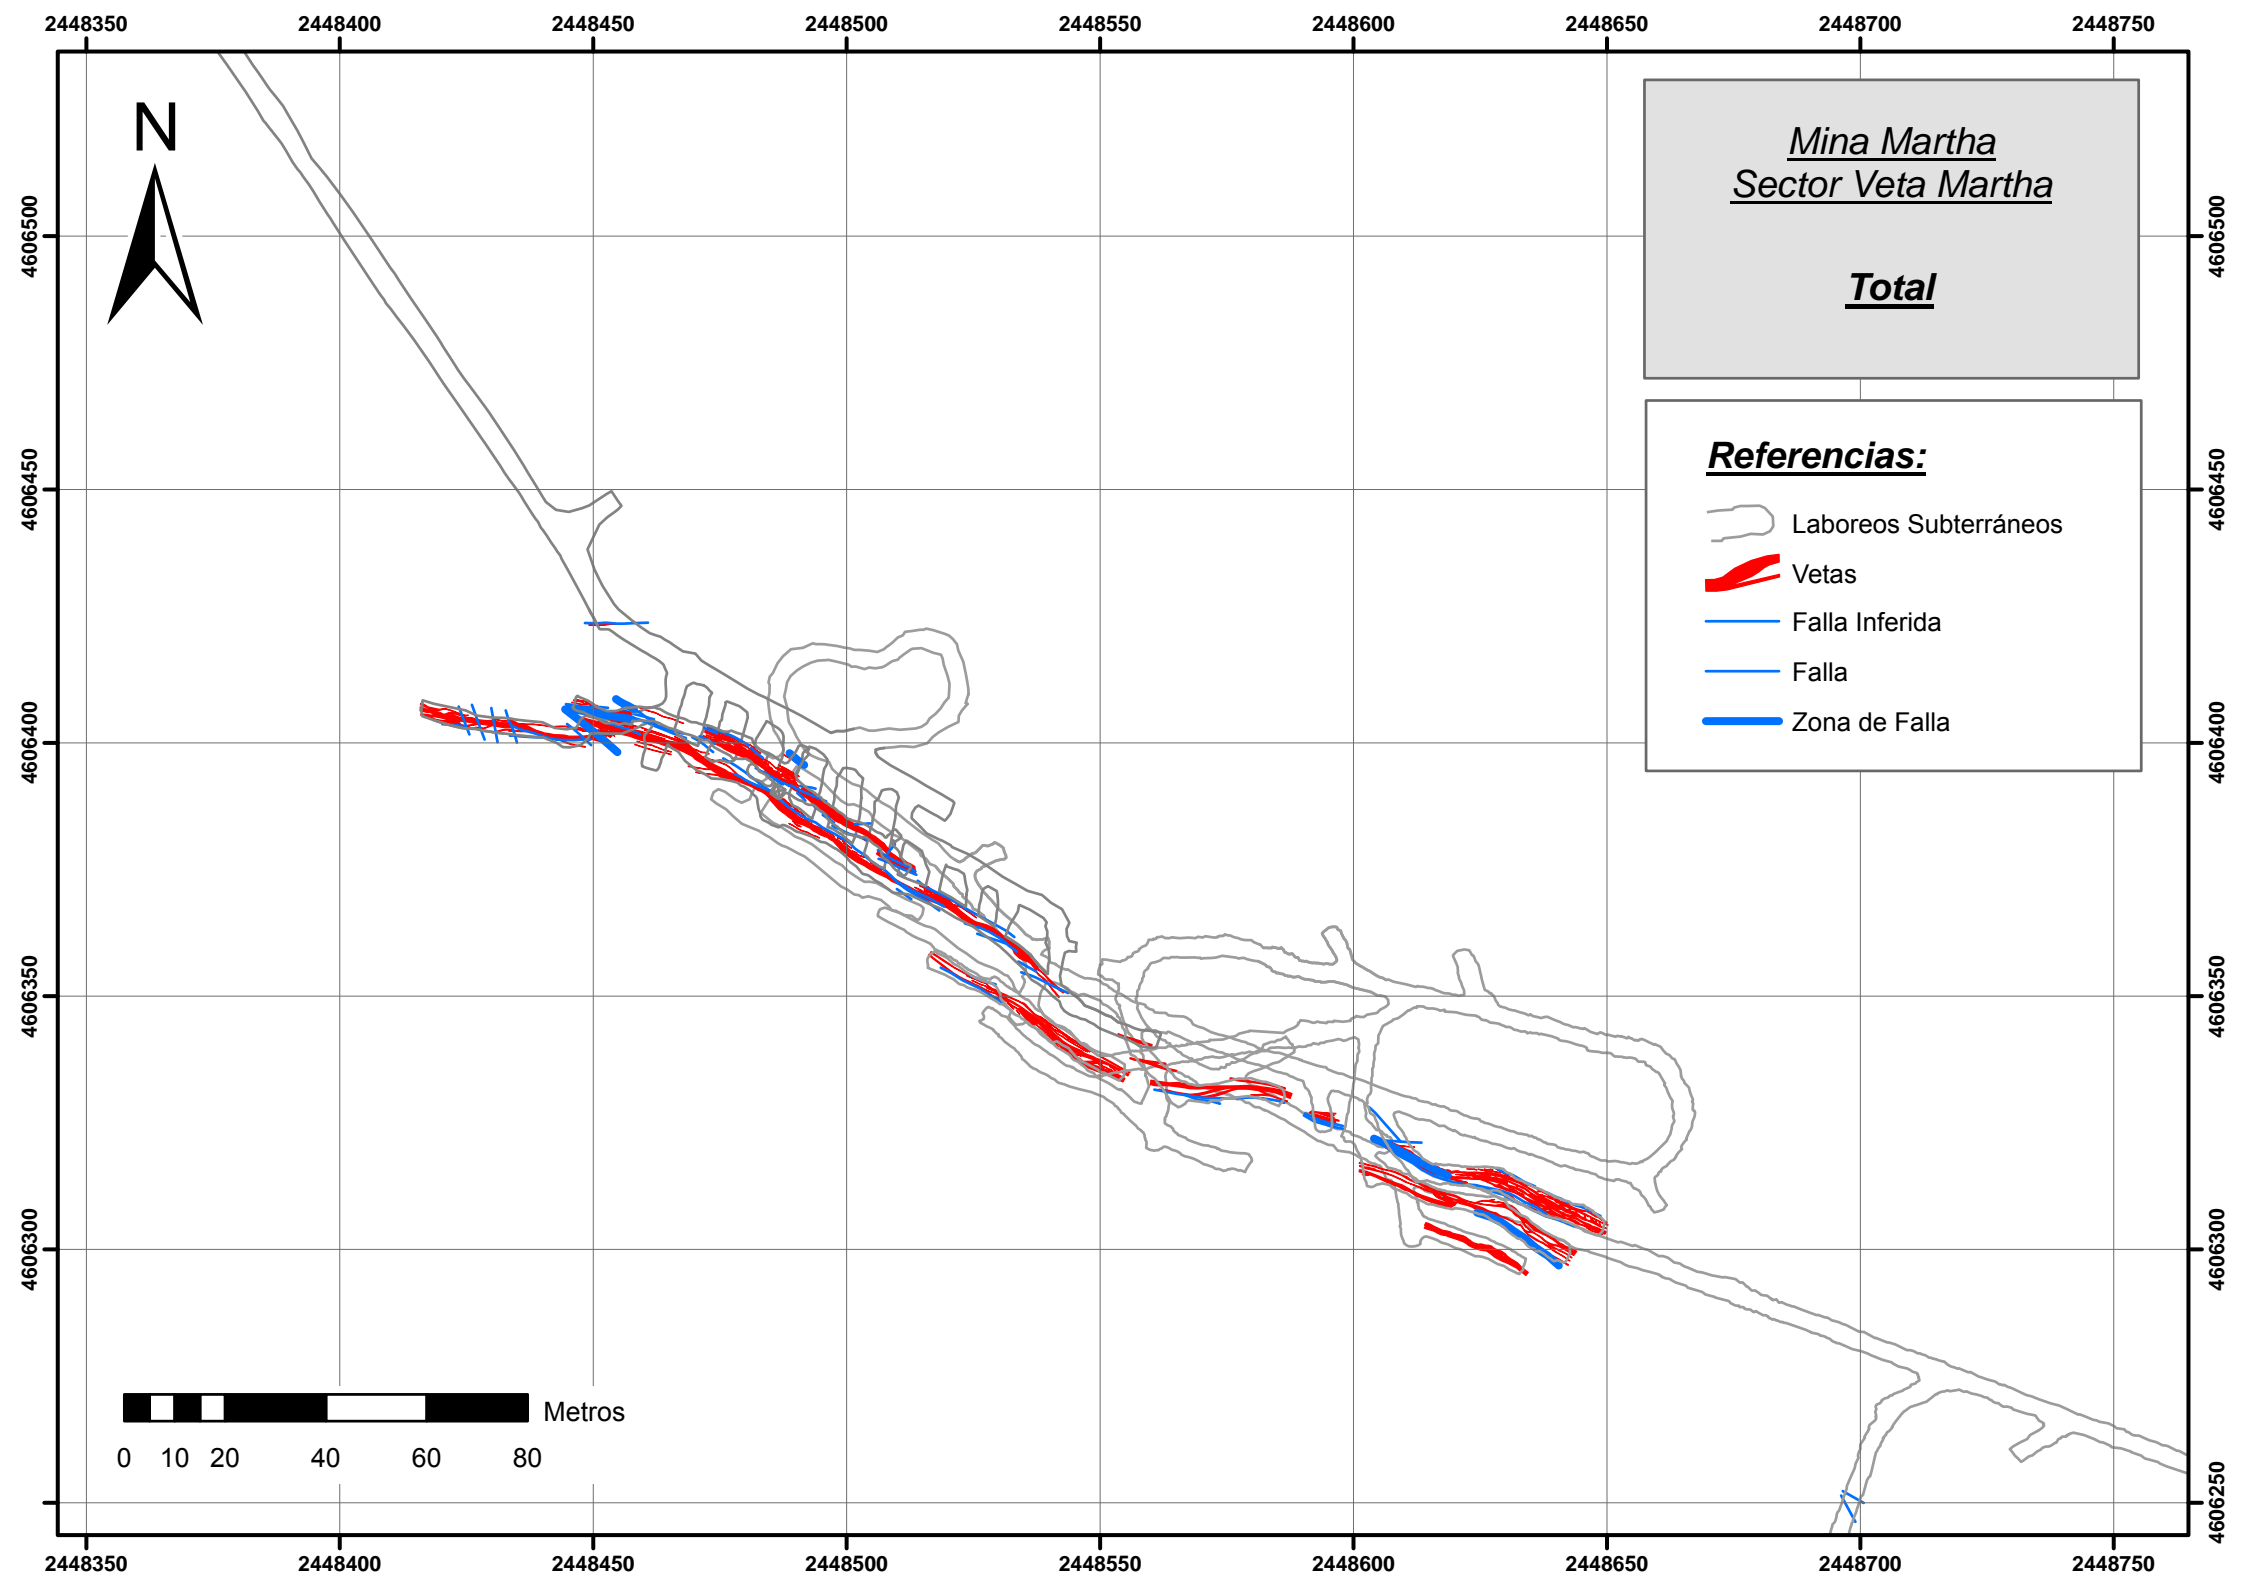

Anexo II

Mapeos de interior mina
Escala 1:1.500

Mina Martha
Sector Veta Martha

Total

- Referencias:**
-  Laboreos Subterráneos
 -  Vetas
 -  Falla Inferida
 -  Falla
 -  Zona de Falla

0 10 20 40 60 80 Metros

Mina Martha
Sector Veta Martha

Nivel 266

- Referencias:**
-  Laboreos Subterráneos
 -  Vetass
 -  Falla Inferida
 -  Falla
 -  Zona de Falla

Mina Martha
Sector Veta R4 y
Vetas del Medio
Nivel 250

- Referencias:**
-  Laboreos Subterráneos
 -  Vetas
 -  Falla Inferida
 -  Falla
 -  Zona de Falla