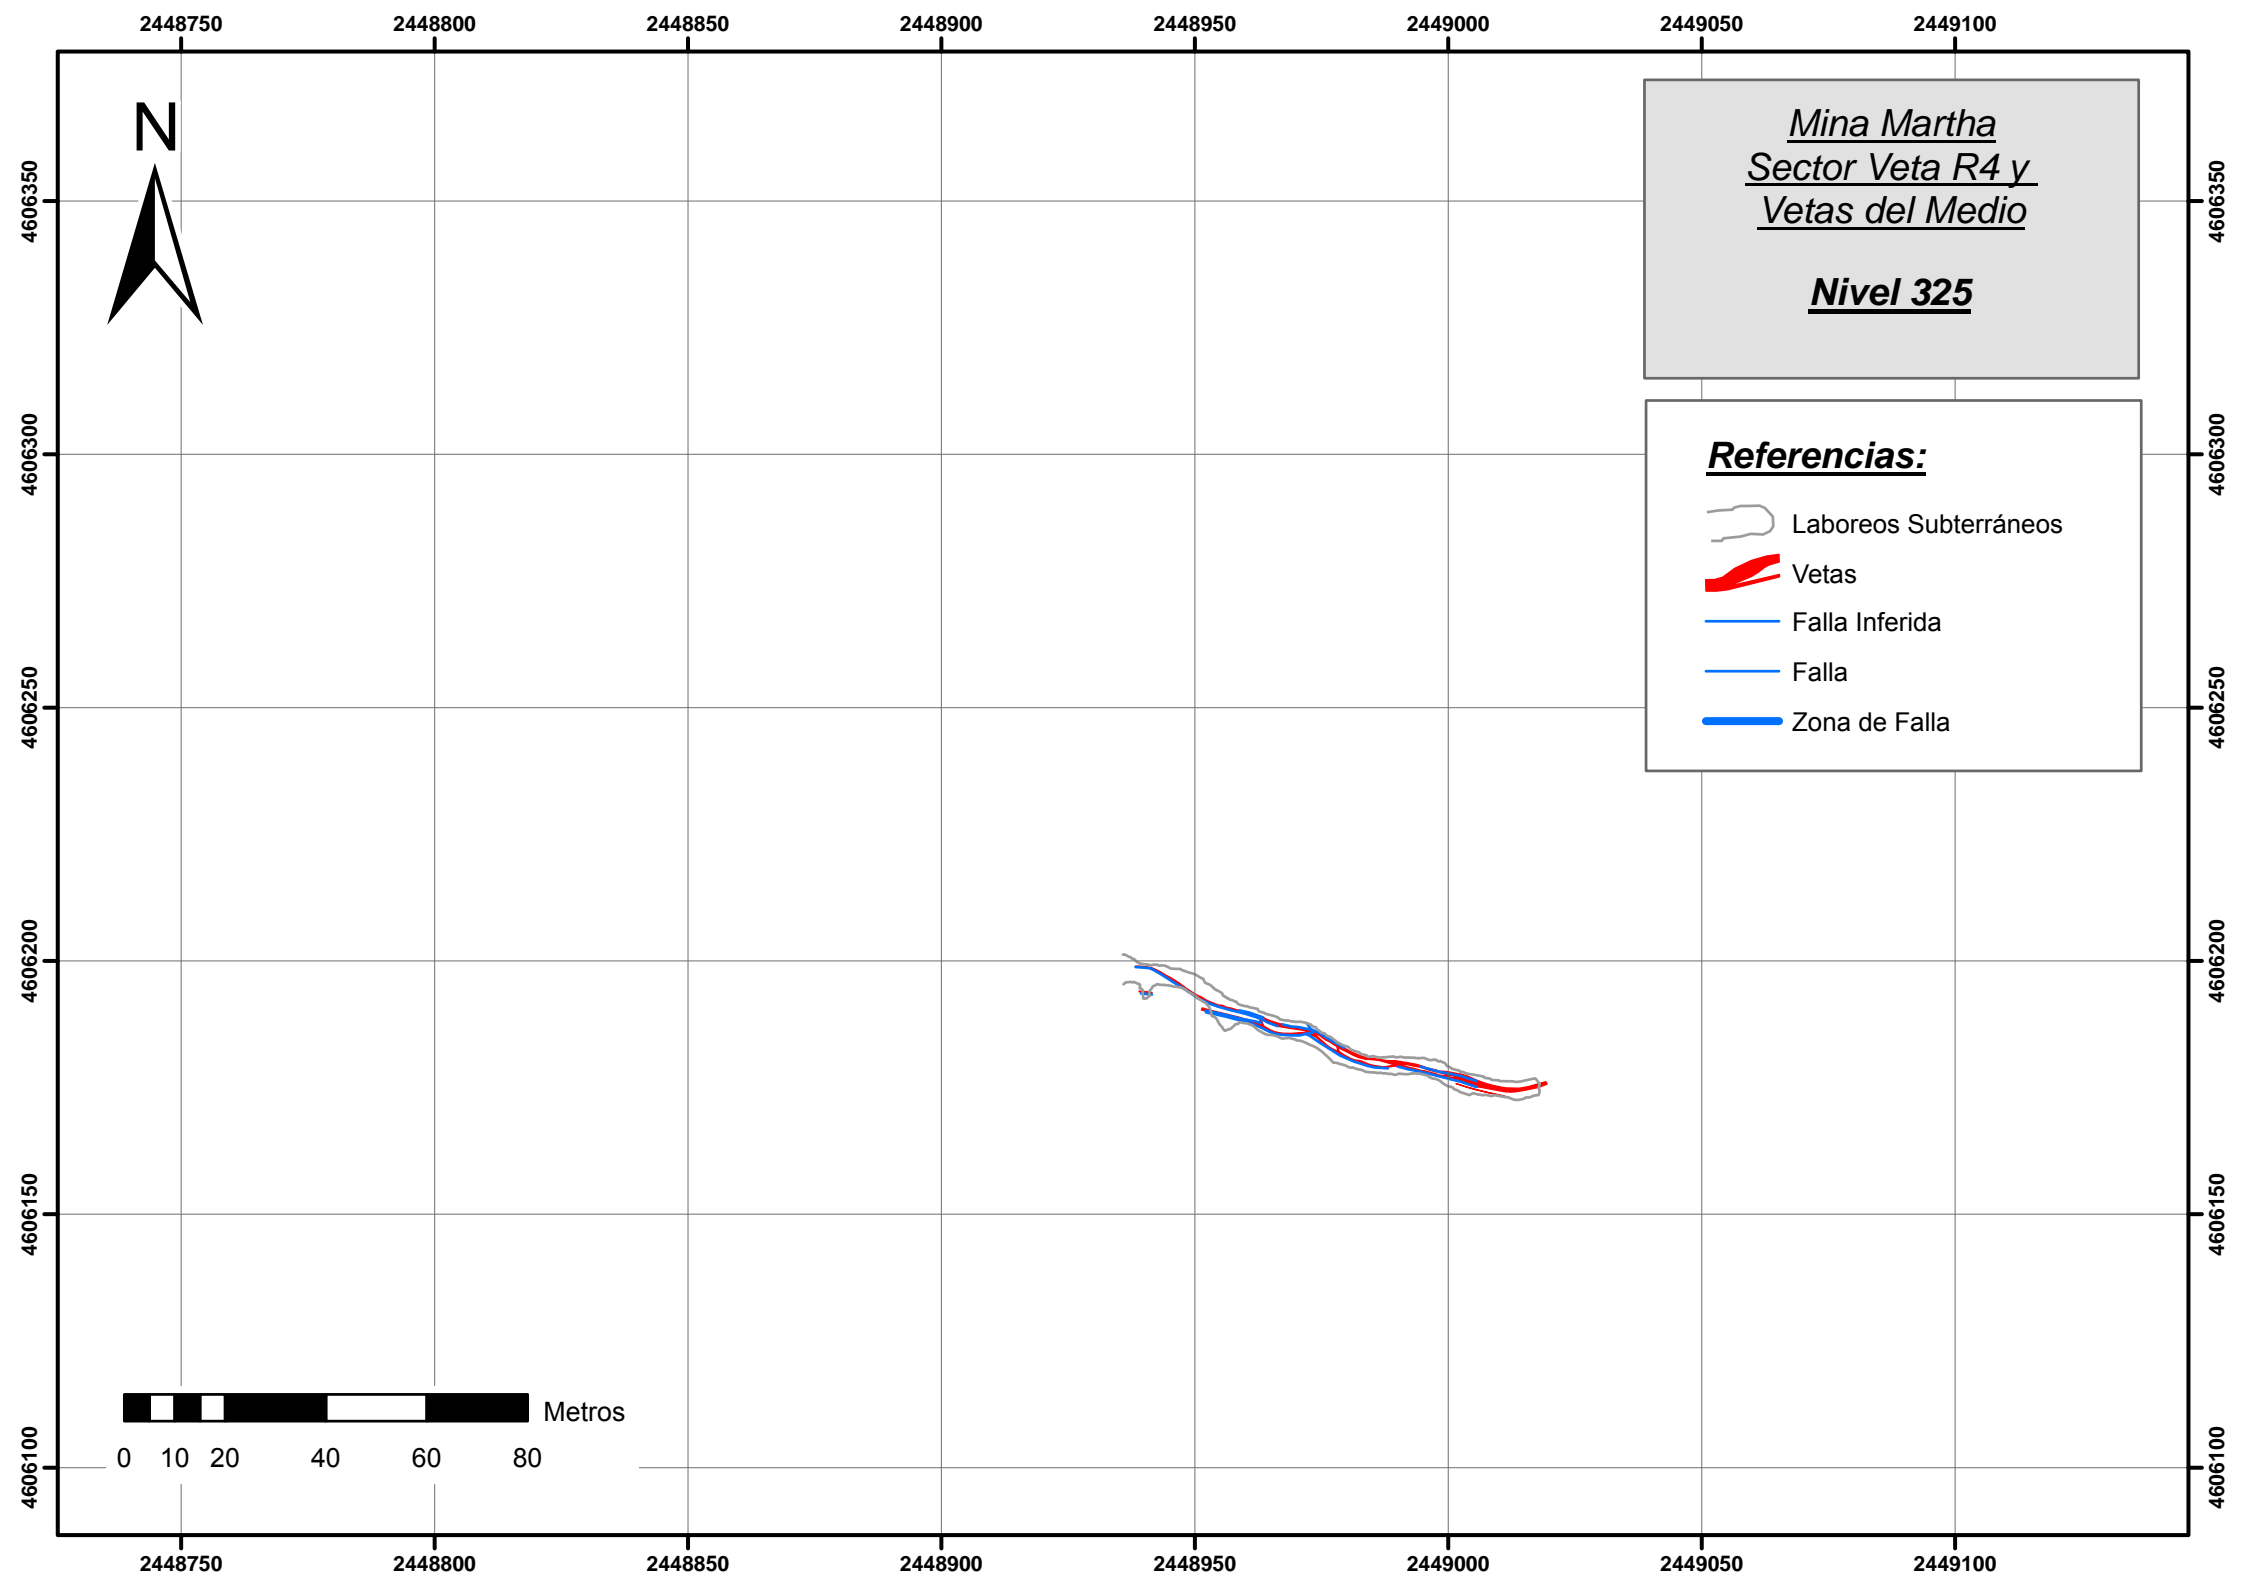

Anexo II

Mapeos de interior mina
Escala 1:1.500

Mina Martha
Sector Veta Martha

Total

- Referencias:**
-  Laboreos Subterráneos
 -  Vetas
 -  Falla Inferida
 -  Falla
 -  Zona de Falla

0 10 20 40 60 80 Metros

Mina Martha
Sector Veta Martha

Nivel 266

- Referencias:**
-  Laboreos Subterráneos
 -  Vetass
 -  Falla Inferida
 -  Falla
 -  Zona de Falla

Mina Martha
Sector Veta R4 y
Vetas del Medio
Nivel 250

- Referencias:**
-  Laboreos Subterráneos
 -  Vetas
 -  Falla Inferida
 -  Falla
 -  Zona de Falla