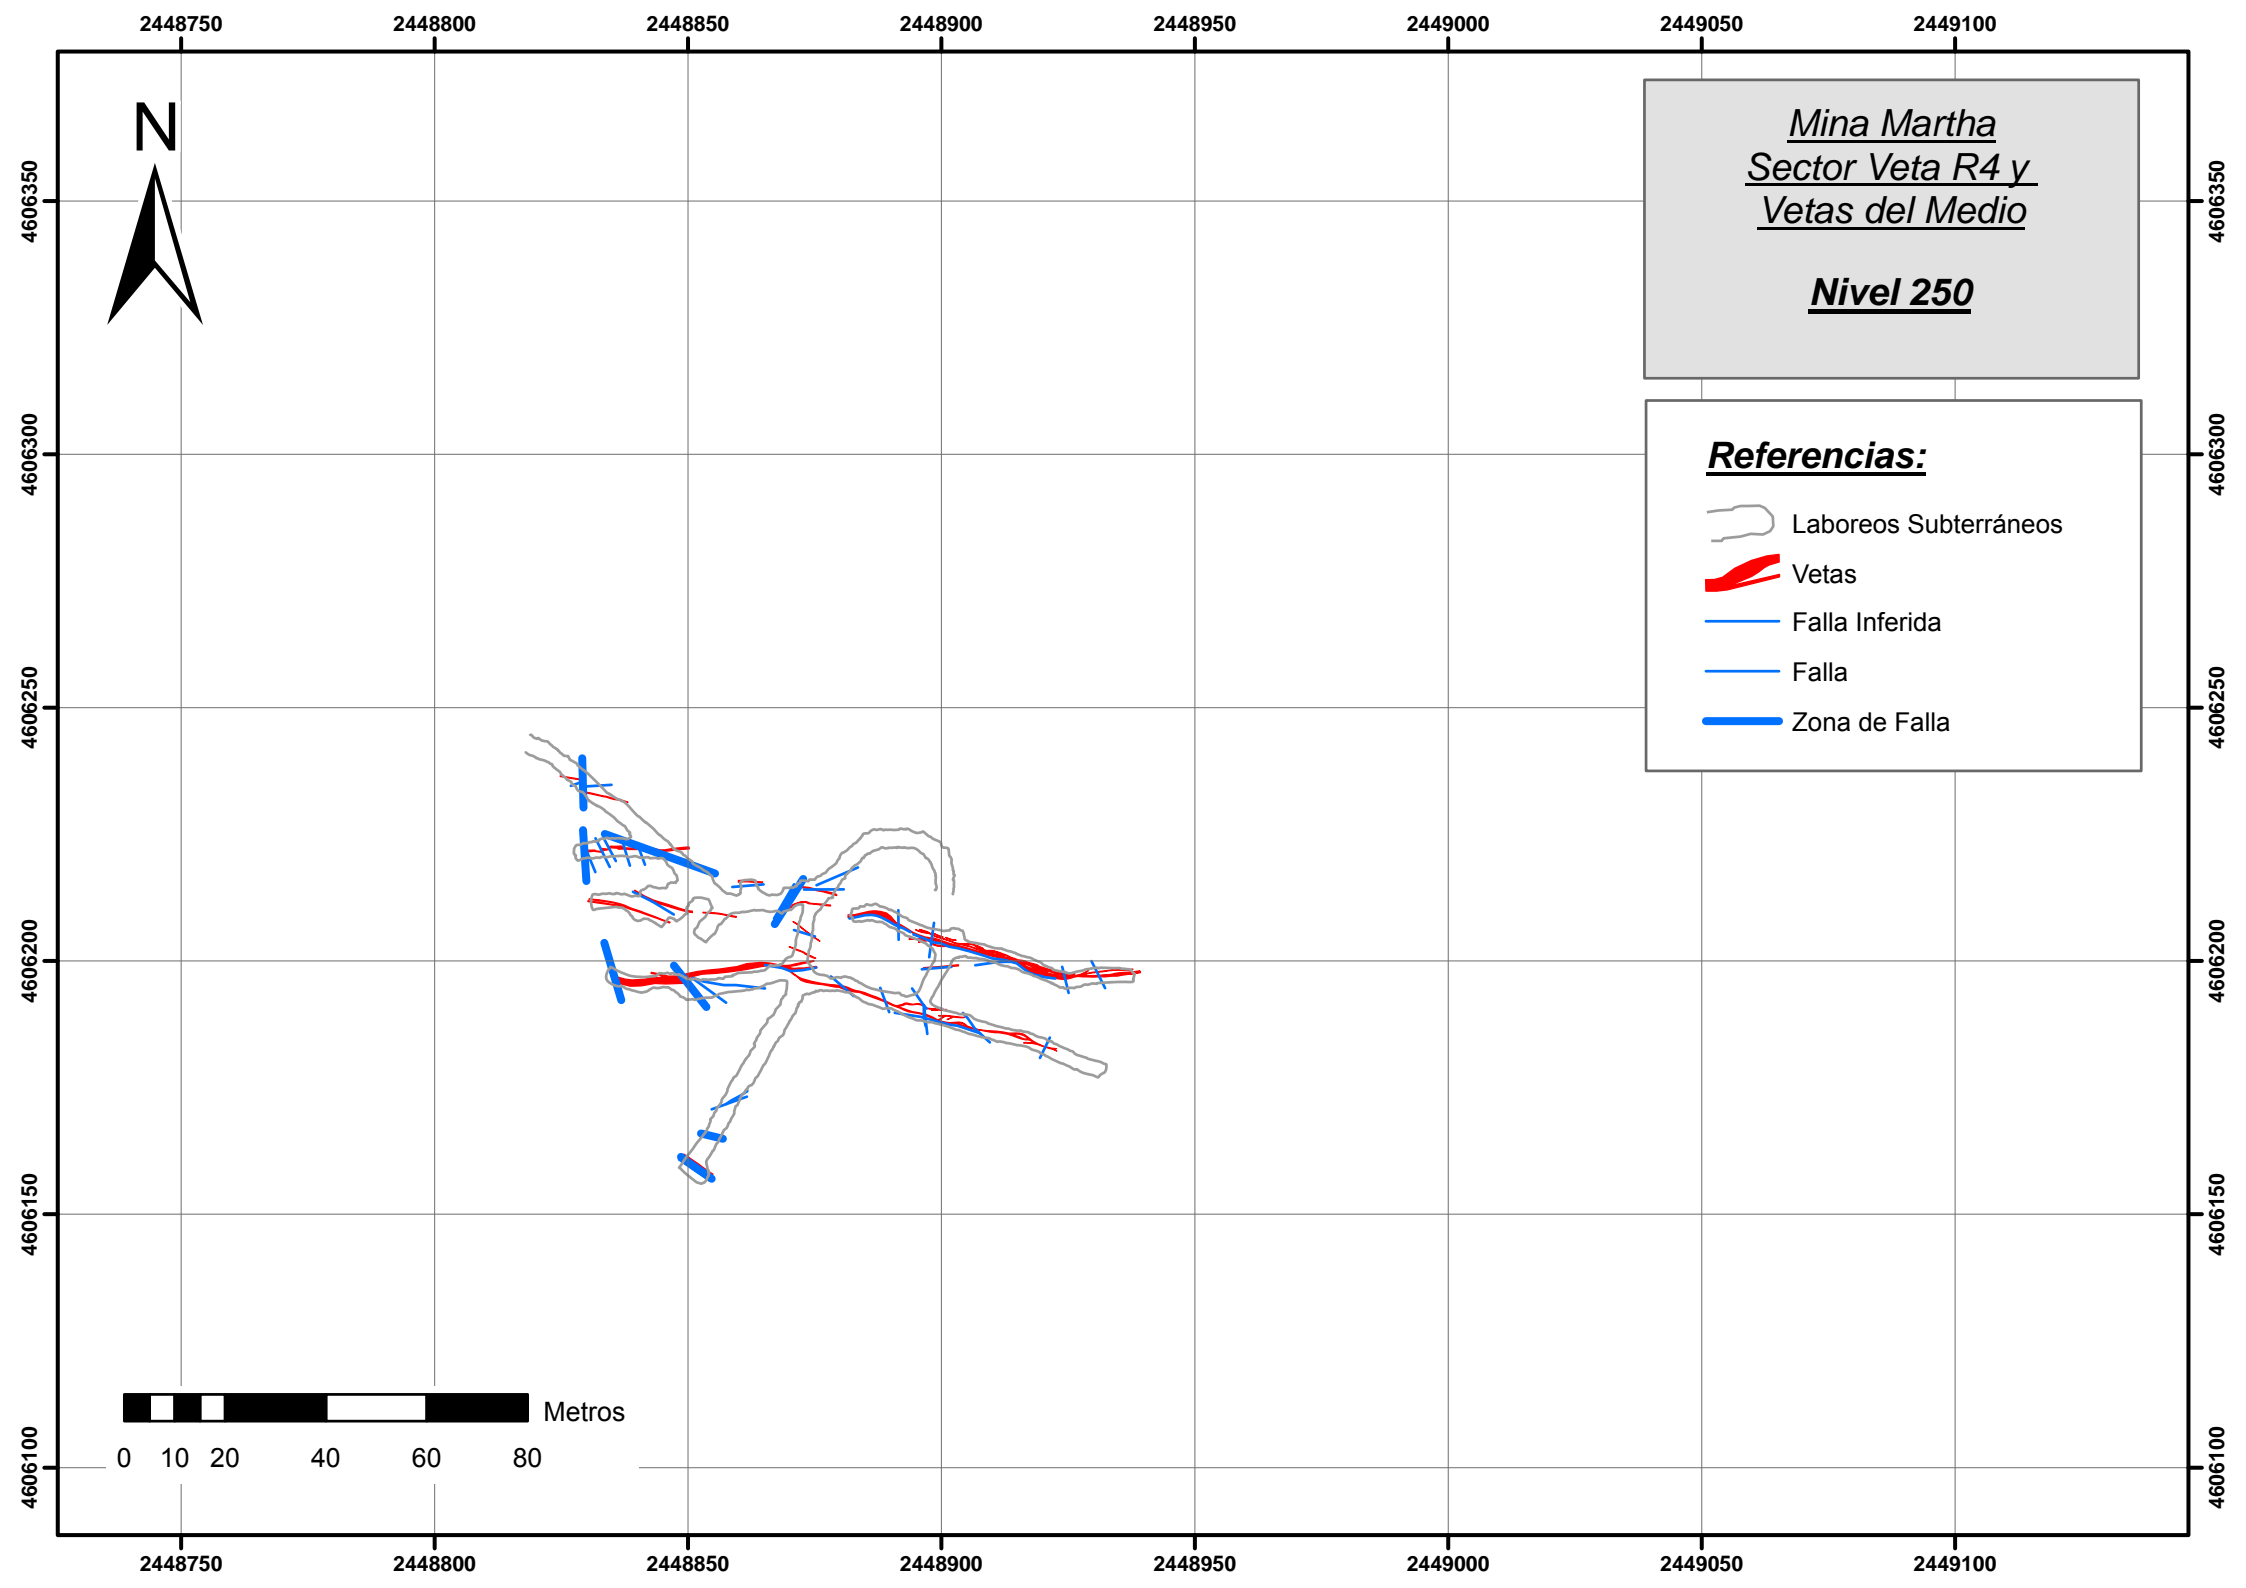

Anexo II

Mapeos de interior mina
Escala 1:1.500

Mina Martha
Sector Veta Martha

Total

- Referencias:**
-  Laboreos Subterráneos
 -  Vetas
 -  Falla Inferida
 -  Falla
 -  Zona de Falla

0 10 20 40 60 80 Metros

Mina Martha
Sector Veta Martha

Nivel 266

- Referencias:**
-  Laboreos Subterráneos
 -  Vetass
 -  Falla Inferida
 -  Falla
 -  Zona de Falla

Mina Martha
Sector Veta R4 y
Vetas del Medio
Nivel 250

- Referencias:**
-  Laboreos Subterráneos
 -  Vetas
 -  Falla Inferida
 -  Falla
 -  Zona de Falla