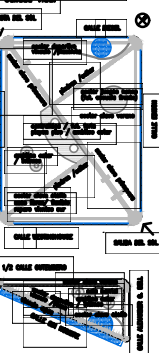

PROYECTA
- Plantación sistema barrio 3000 ind.
- 4.500 m² verde proyectado por hab.