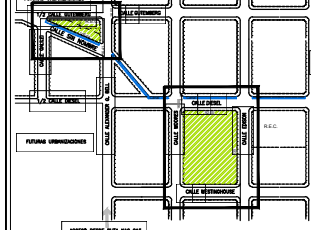

PLANEACION GENERAL

RELEVAMIENTO PLAZOLETA

RELEVAMIENTO PLAZA

PROYECTA
- Plantación sistema barrio 3000 ind.
- 4.500 m² verde proyectado por hab.