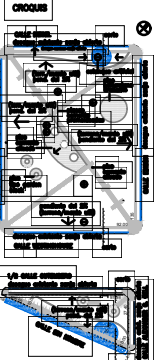

PROYECTA
- Plantación sistema barrio 3000 ind.
- 4.500 m² verde proyectado por hab.