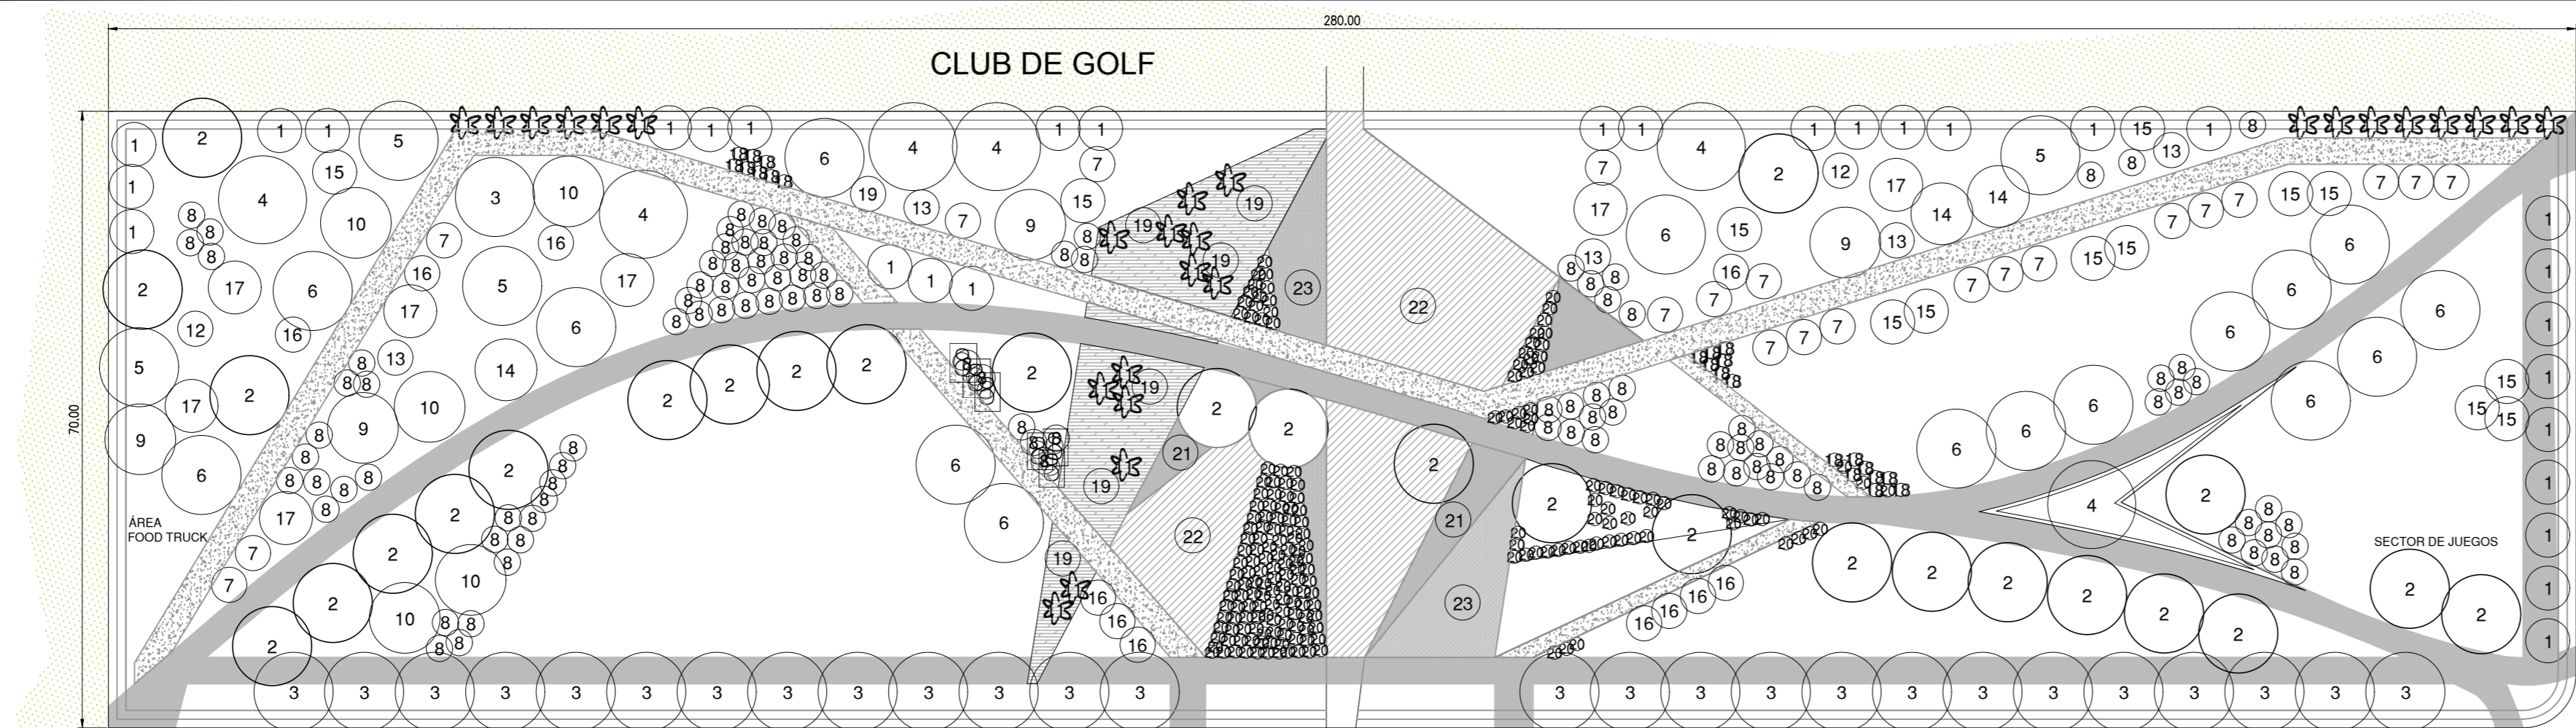

UBICACIÓN

MEMORIA

ESPECIES

UNIVERSIDAD NACIONAL DE LA PLATA
 FACULTAD DE CIENCIAS AGRARIAS Y FORESTALES -UNLP
 POSGRADO: DISEÑO DEL PAISAJE Y MEDIO AMBIENTE
 DISEÑO DE ESPACIO VERDE: PLAZA EN EL GUILMAR
 PROFESORES: ALFREDO H. BENASSI, RUBEN GEL
 ESTUDIANTE: MERCEDES ARGERI 01692018