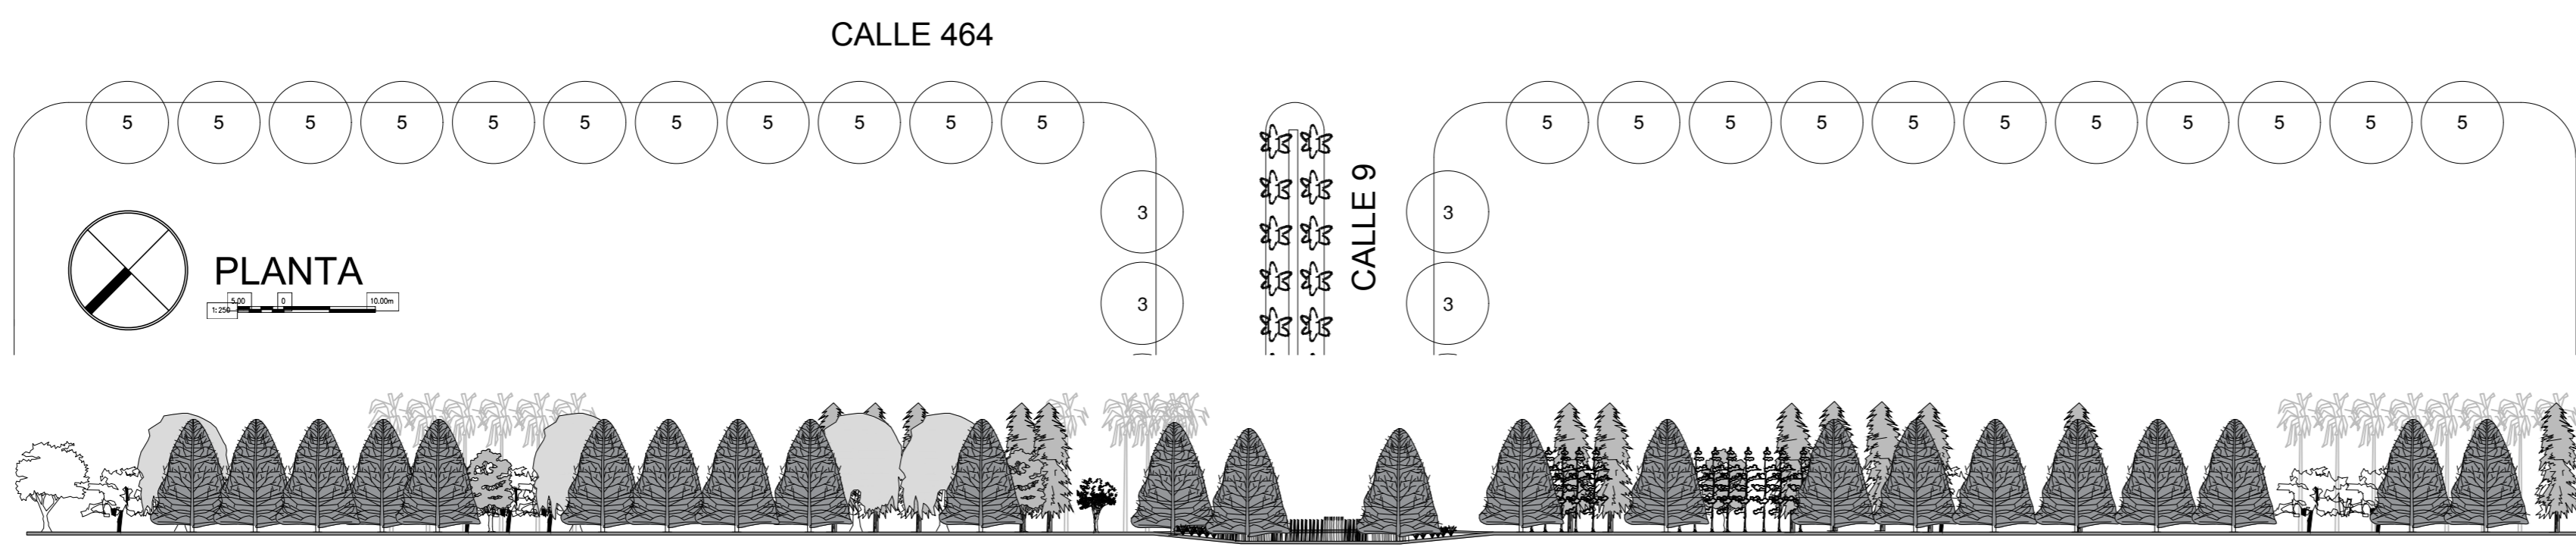

UBICACIÓN

MEMORIA

ESPECIES

UNIVERSIDAD NACIONAL DE LA PLATA
 FACULTAD DE CIENCIAS AGRARIAS Y FORESTALES -UNLP
 POSGRADO: DISEÑO DEL PAISAJE Y MEDIO AMBIENTE
 DISEÑO DE ESPACIO VERDE: PLAZA EN EL GUILMAR
 PROFESORES: ALFREDO H. BENASSI, RUBEN GEL
 ESTUDIANTE: MERCEDES ARGERI 01692018