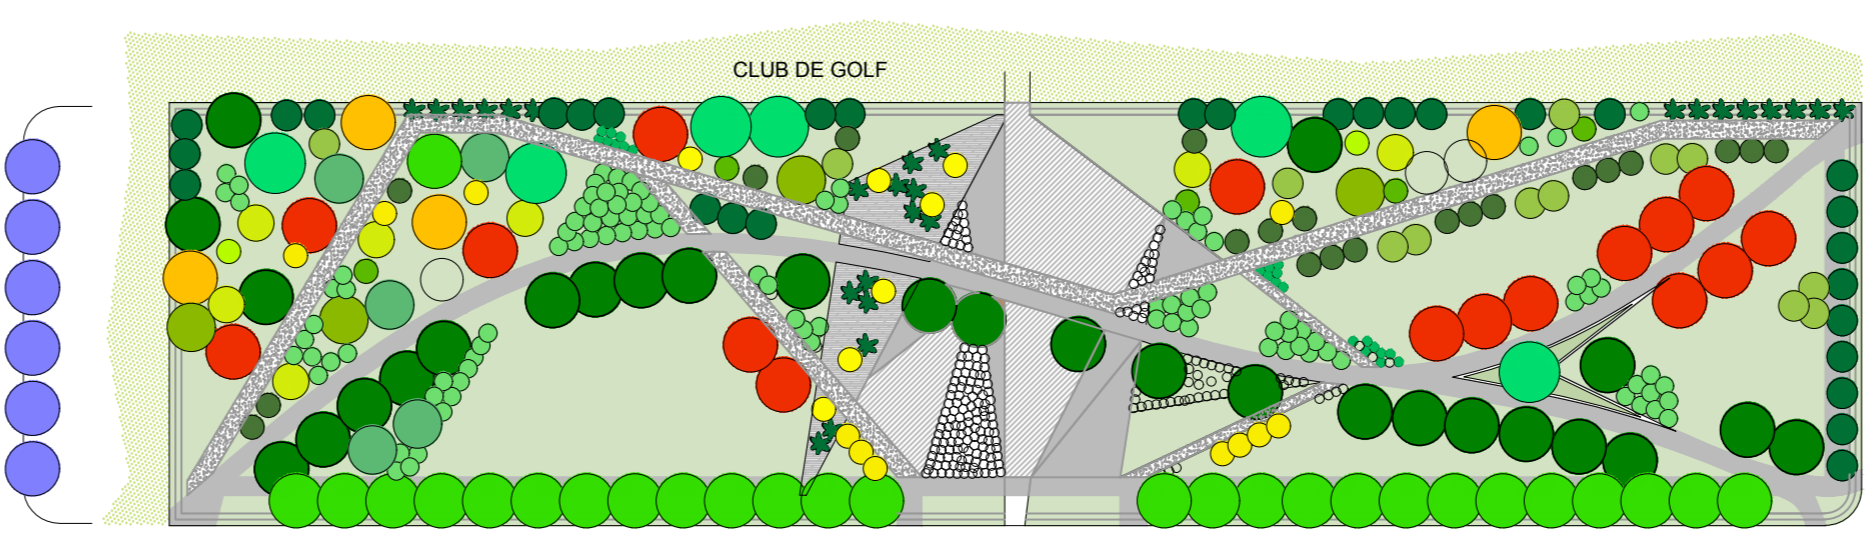

UBICACIÓN

MEMORIA

ESPECIES

UNIVERSIDAD NACIONAL DE LA PLATA
 FACULTAD DE CIENCIAS AGRARIAS Y FORESTALES -UNLP
 POSGRADO: DISEÑO DEL PAISAJE Y MEDIO AMBIENTE
 DISEÑO DE ESPACIO VERDE: PLAZA EN EL GUILMAR
 PROFESORES: ALFREDO H. BENASSI, RUBEN GEL
 ESTUDIANTE: MERCEDES ARGERI 01692018