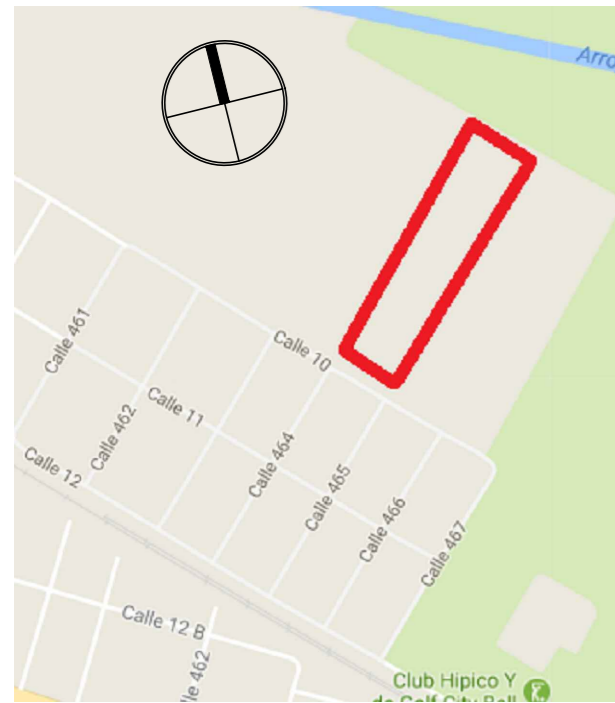

UBICACIÓN

MEMORIA

ESPECIES

UNIVERSIDAD NACIONAL DE LA PLATA
 FACULTAD DE CIENCIAS AGRARIAS Y FORESTALES -UNLP
 POSGRADO: DISEÑO DEL PAISAJE Y MEDIO AMBIENTE
 DISEÑO DE ESPACIO VERDE: PLAZA EN EL GUILMAR
 PROFESORES: ALFREDO H. BENASSI, RUBEN GEL
 ESTUDIANTE: MERCEDES ARGERI 01692018