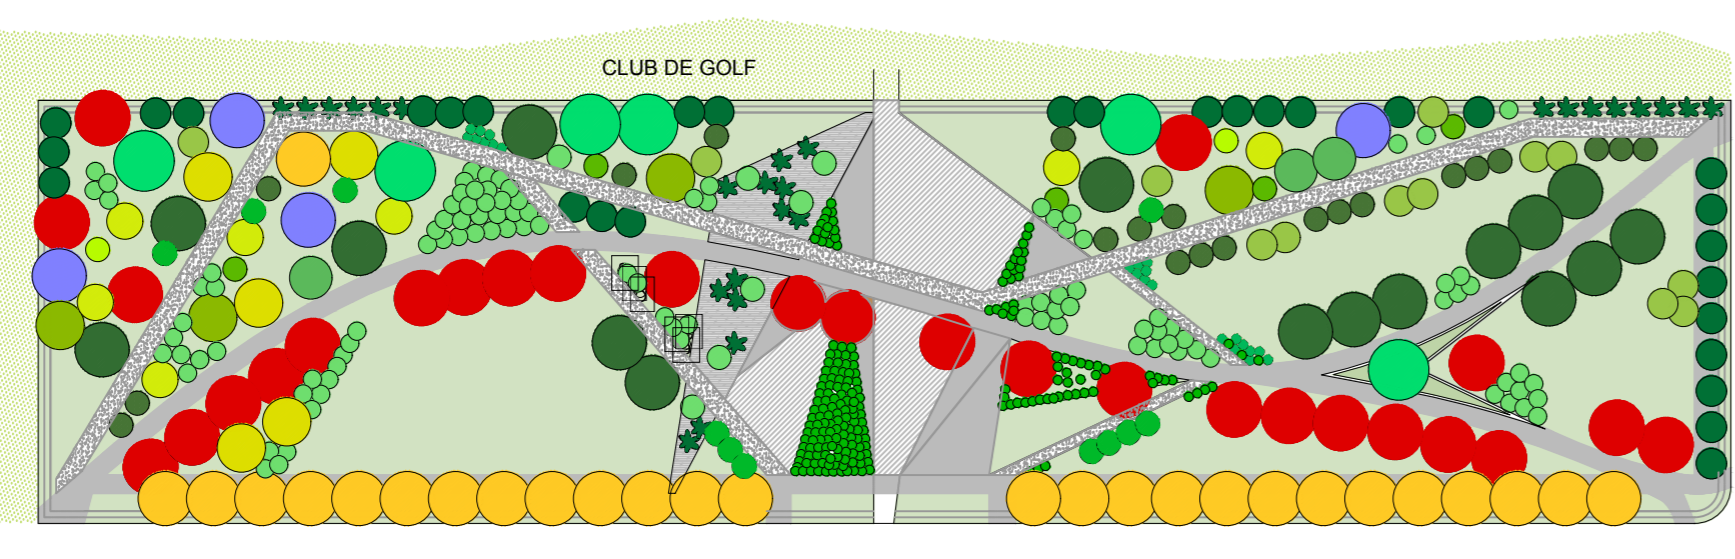

UBICACIÓN

MEMORIA

ESPECIES

UNIVERSIDAD NACIONAL DE LA PLATA
 FACULTAD DE CIENCIAS AGRARIAS Y FORESTALES -UNLP
 POSGRADO: DISEÑO DEL PAISAJE Y MEDIO AMBIENTE
 DISEÑO DE ESPACIO VERDE: PLAZA EN EL GUILMAR
 PROFESORES: ALFREDO H. BENASSI, RUBEN GEL
 ESTUDIANTE: MERCEDES ARGERI 01692018