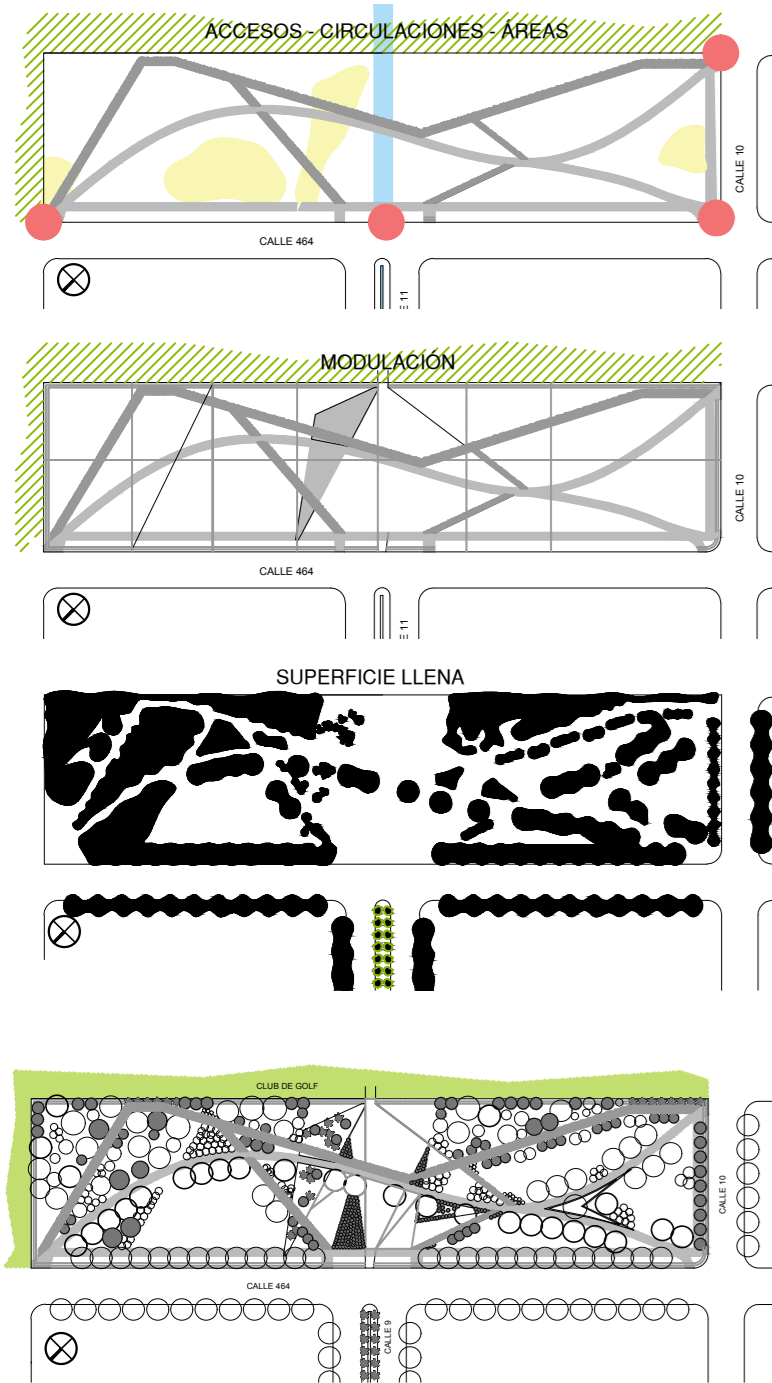

UBICACIÓN

MEMORIA

ESPECIES

UNIVERSIDAD NACIONAL DE LA PLATA
 FACULTAD DE CIENCIAS AGRARIAS Y FORESTALES -UNLP
 POSGRADO: DISEÑO DEL PAISAJE Y MEDIO AMBIENTE
 DISEÑO DE ESPACIO VERDE: PLAZA EN EL GUILMAR
 PROFESORES: ALFREDO H. BENASSI, RUBEN GEL
 ESTUDIANTE: MERCEDES ARGERI 01692018