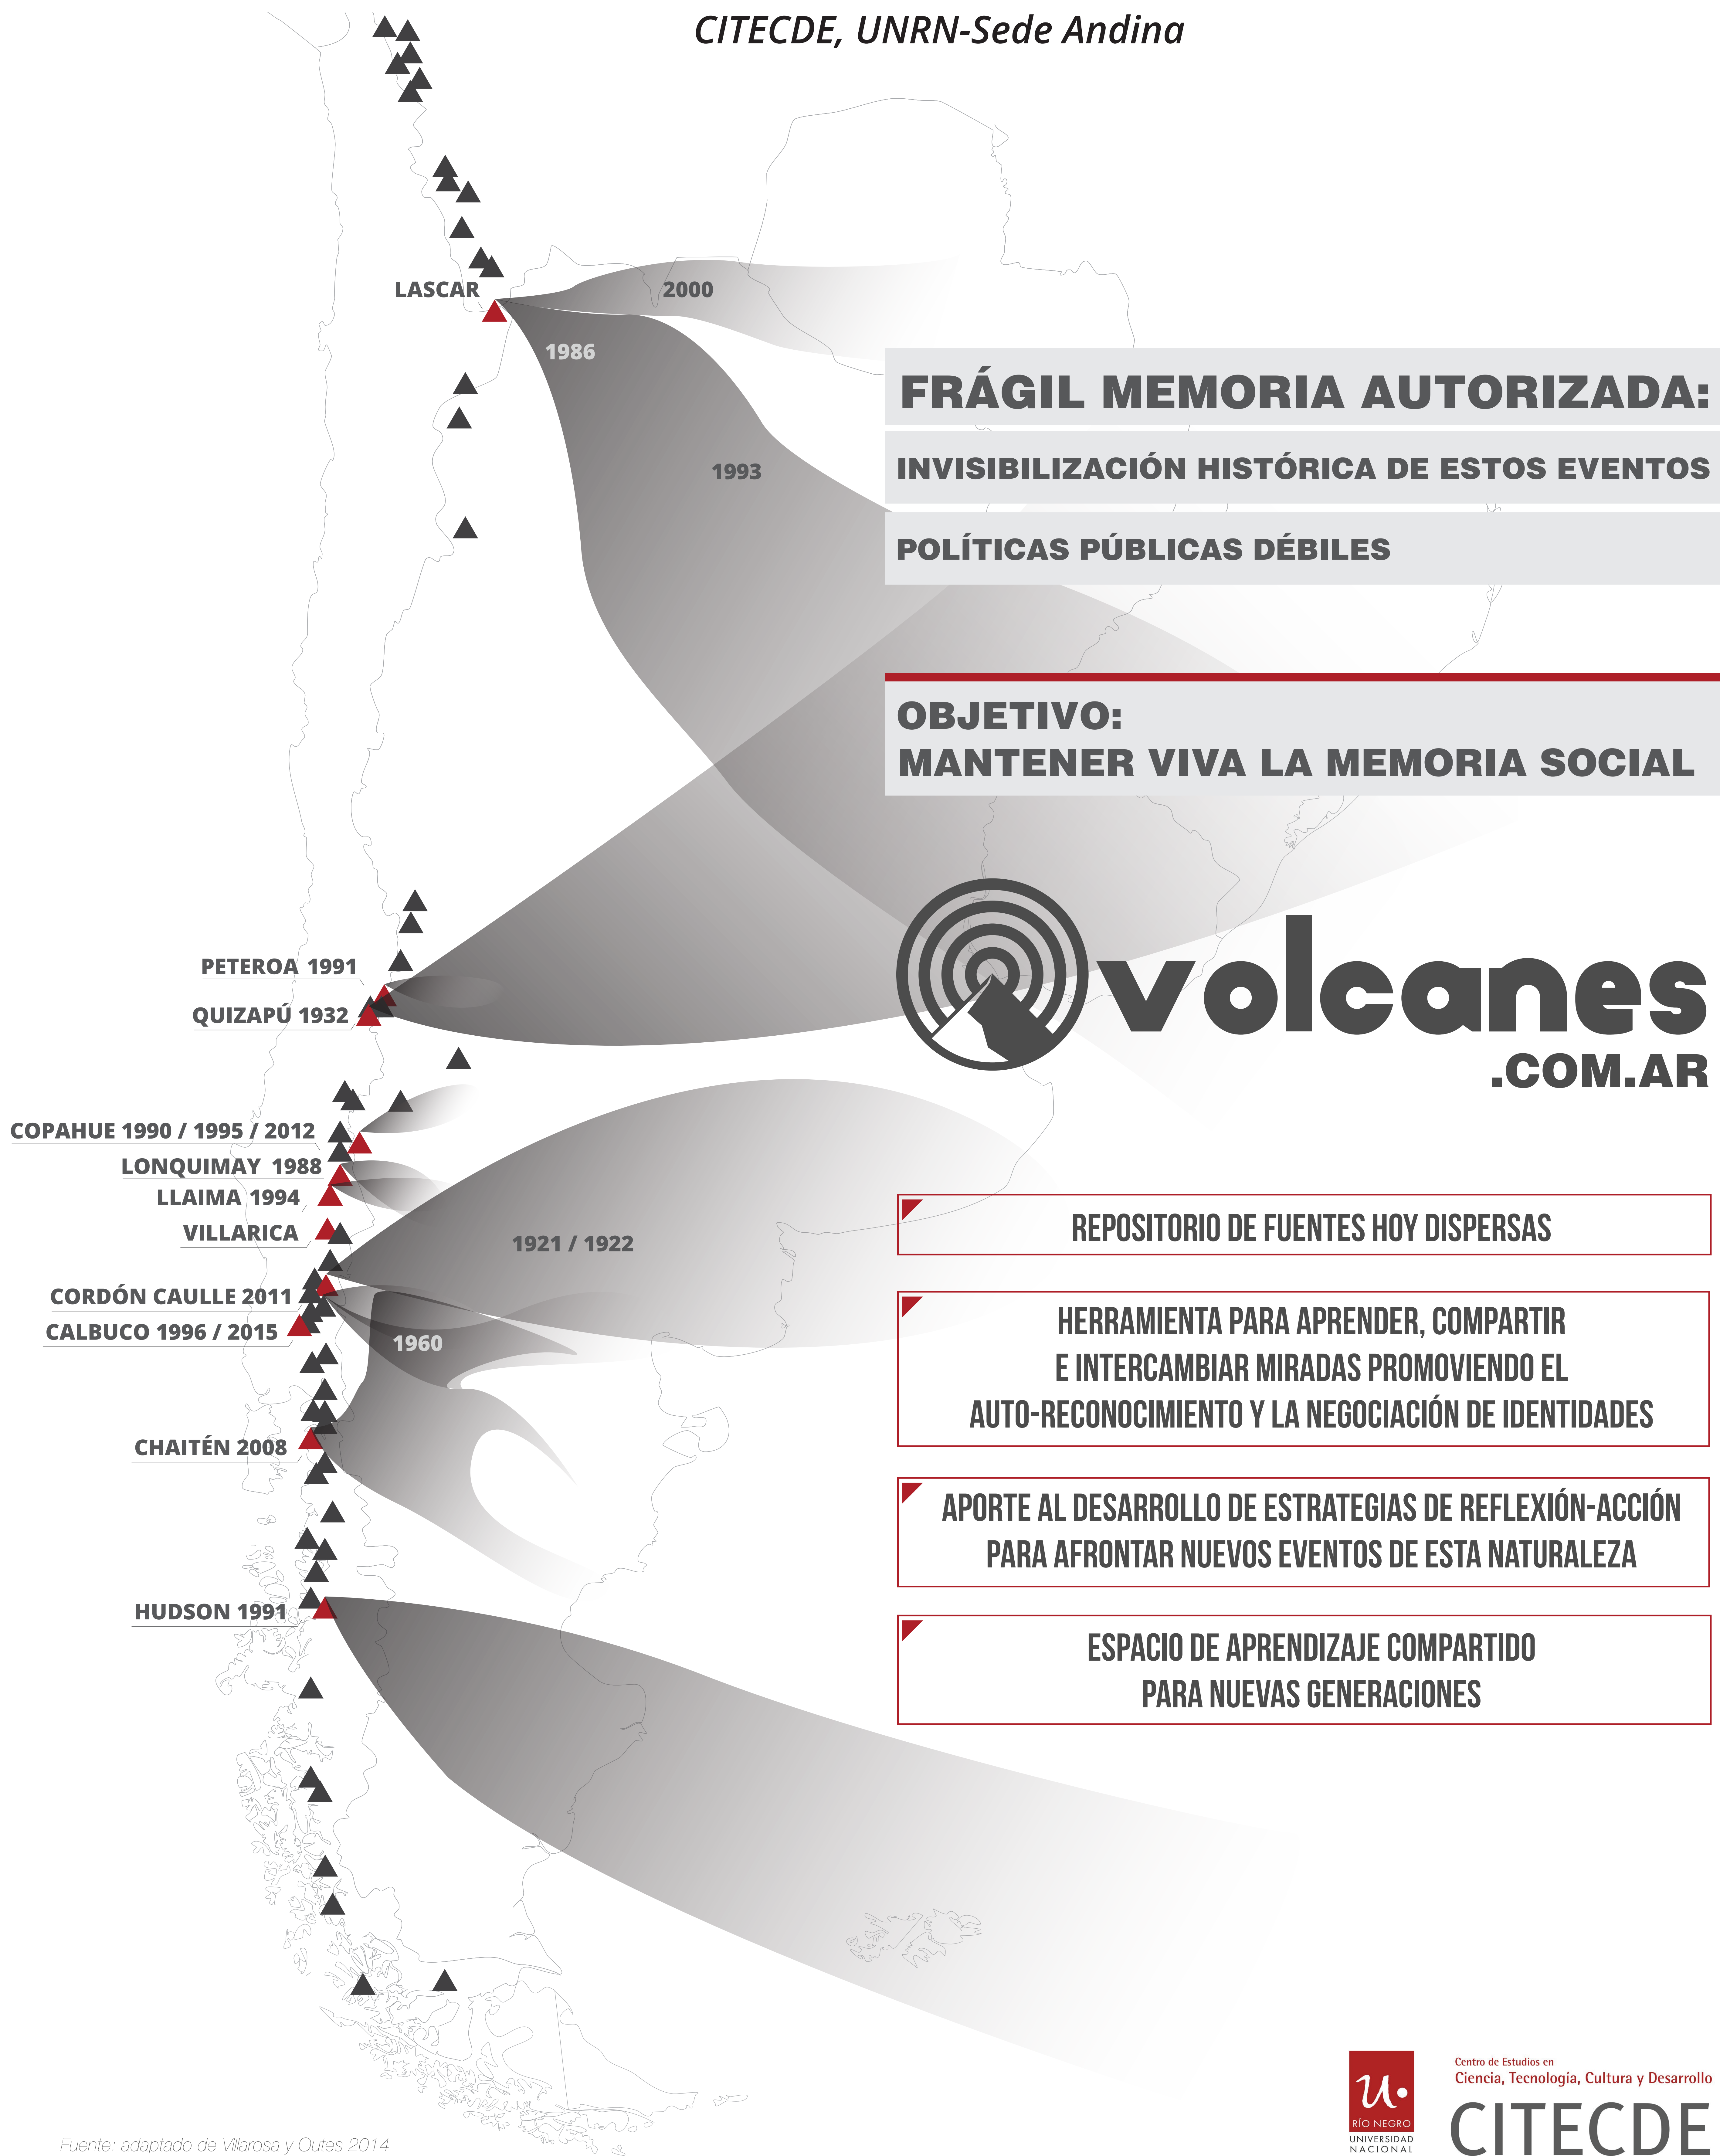

# SISMOS Y VOLCANES EN PATAGONIA UN ESPACIO DE MEMORIA

Murriello, Sandra; Pierucci, Liliana; Nuñez Freire, Mariano y Apa, María Elena  
CITECDE, UNRN-Sede Andina

**FRÁGIL MEMORIA AUTORIZADA:**

**INVISIBILIZACIÓN HISTÓRICA DE ESTOS EVENTOS**

**POLÍTICAS PÚBLICAS DÉBILES**

**OBJETIVO:  
MANTENER VIVA LA MEMORIA SOCIAL**

**volcanes**  
.COM.AR

REPOSITORIO DE FUENTES HOY DISPERSAS

HERRAMIENTA PARA APRENDER, COMPARTIR  
E INTERCAMBIAR MIRADAS PROMOVRIENDO EL  
AUTO-RECONOCIMIENTO Y LA NEGOCIACIÓN DE IDENTIDADES